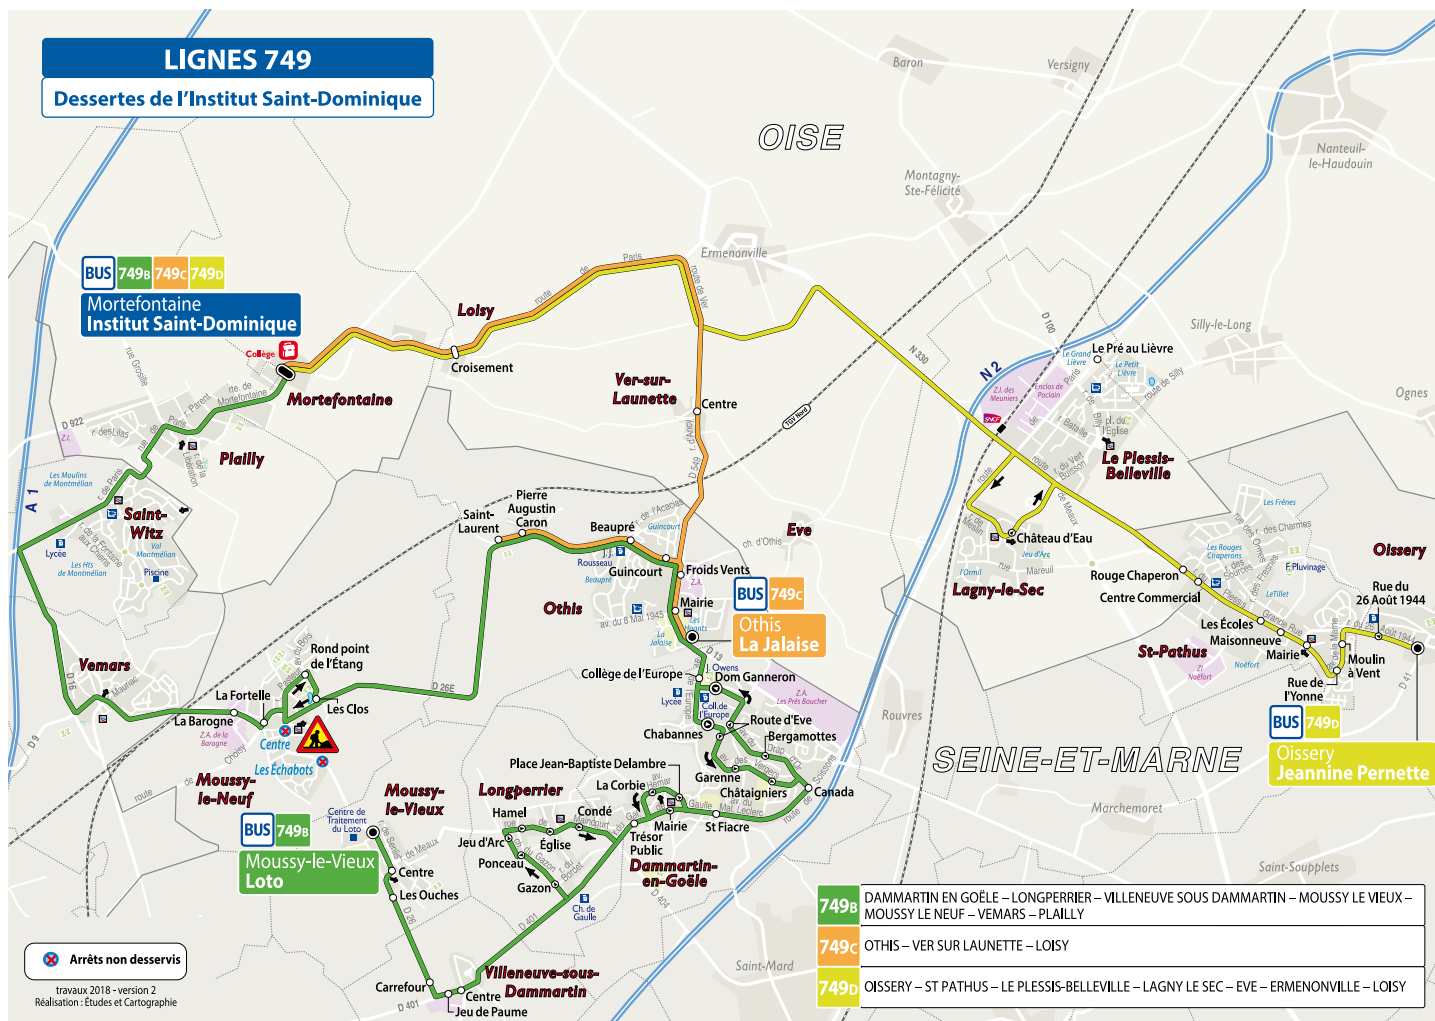

Horaires valables du 28 mai au 8 juillet 2018 en période scolaire

En raison de travaux à Moussy-le-Neuf, les horaires sont modifiés.

Contact
Keolis CIF

01 48 62 38 33
Keolis-CIF.com
vianavigo.com

i Bon à savoir

- Pas de service les samedis, dimanches et jours fériés.
- Nos conducteurs s'efforcent en permanence de respecter ces horaires. Les conditions de circulation peuvent toutefois causer occasionnellement des retards.