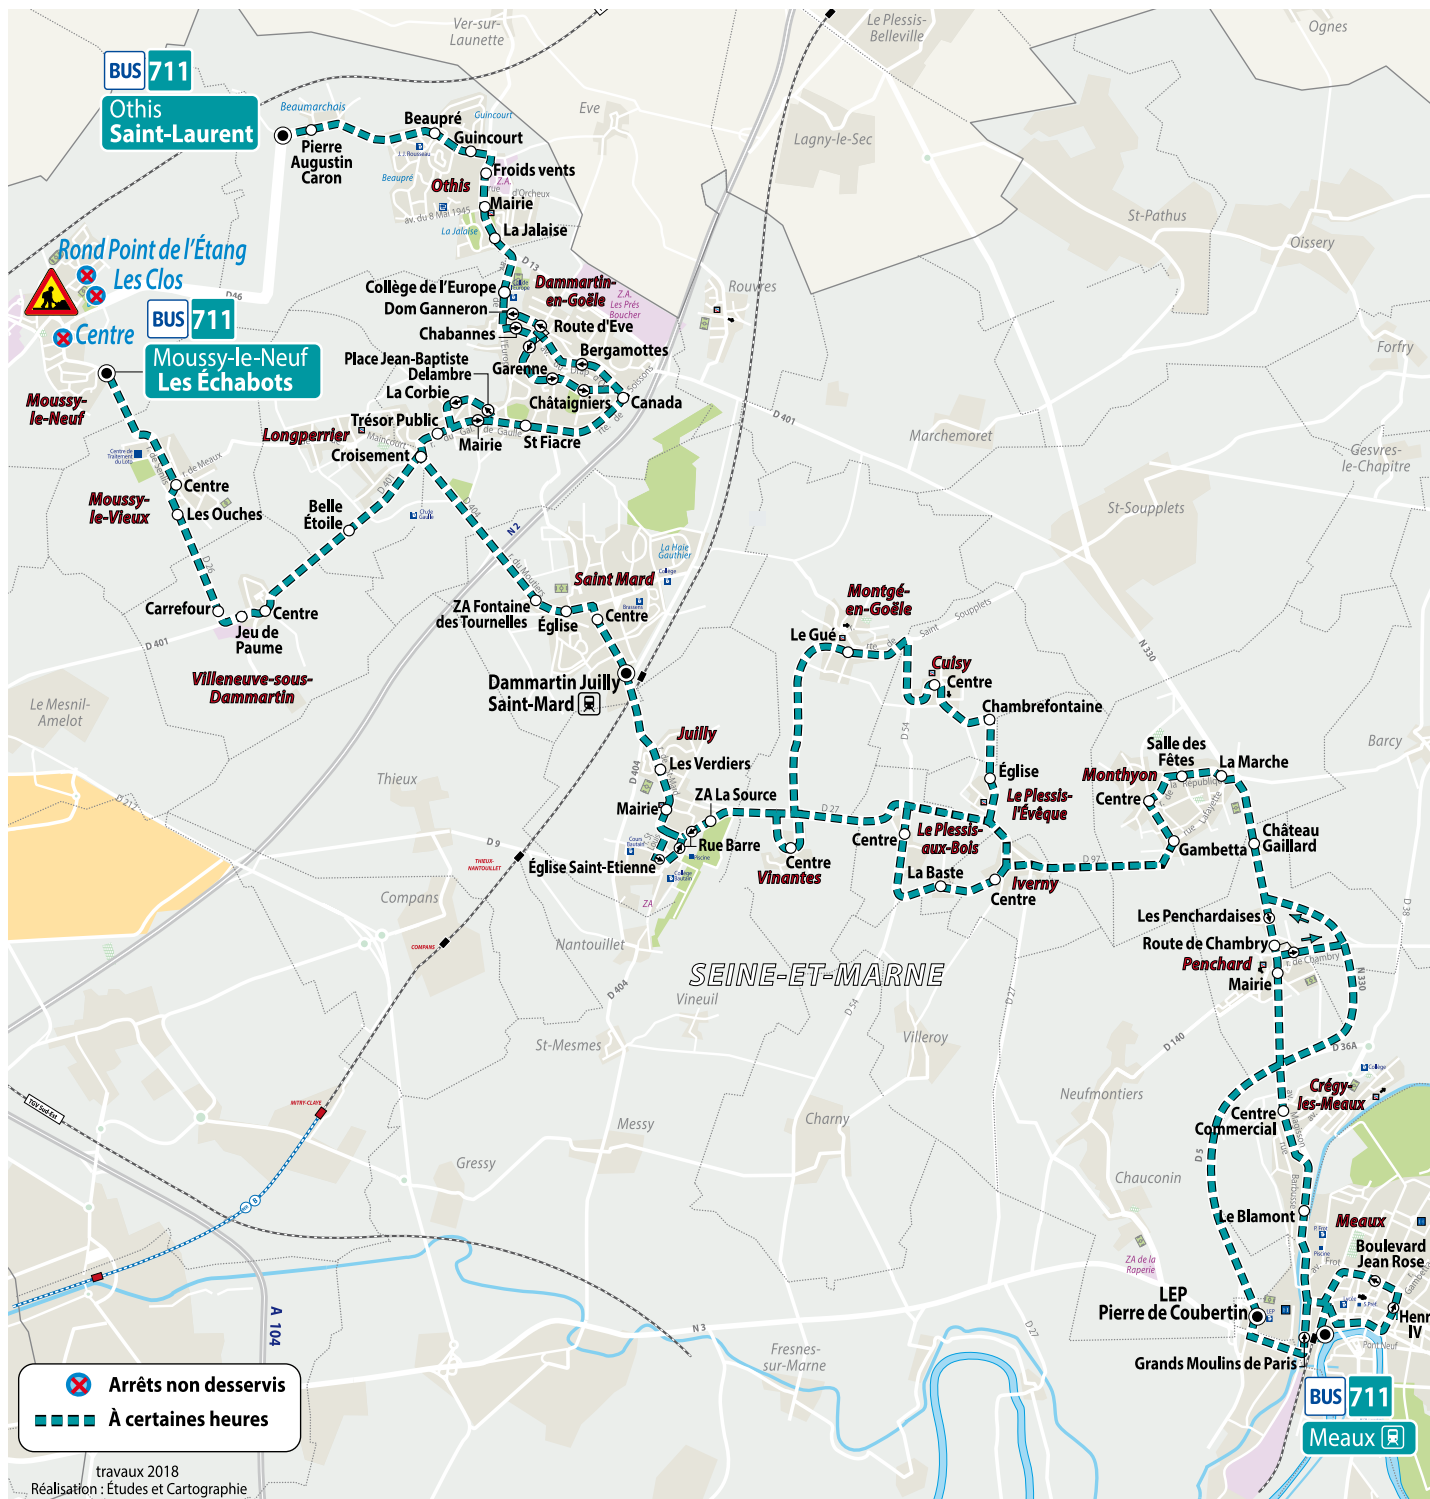

Horaires valables du 28 mai au 8 juillet 2018

En raison de travaux à
Moussy-le-Neuf, les horaires
sont modifiés.

Contact
Keolis CIF

01 48 62 38 33
Keolis-CIF.com
vianavigo.com