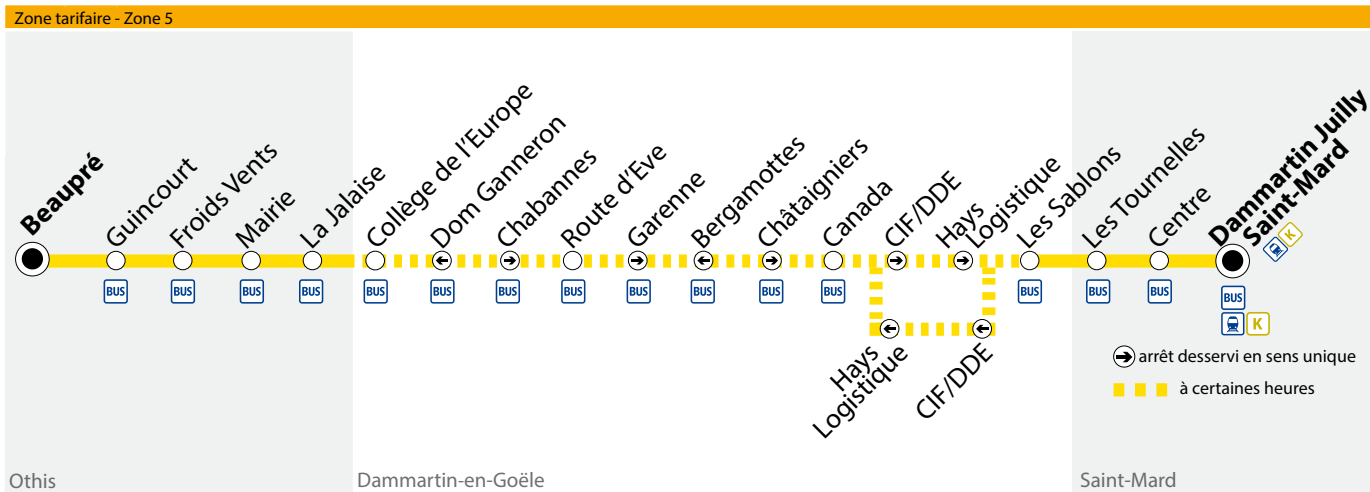

BUS 708 Othis Beaupré → Dammartin Juilly Saint-Mard

> **Contact KEOLIS CIF**
01 48 62 38 33 - keolis-cif.com
ou vianavigo.com

> **Horaire des bus**

**du 20/02/2017
au 27/08/2017**

BUS 708 Othis Beaupré → Dammartin Juilly Saint-Mard

Du lundi au vendredi

Othis	Beaupré	5:30	6:00	6:20	6:30	6:45	7:09	7:34	7:46	8:04	13:25		
	Guincourt	5:32	6:02	6:22	6:32	6:47	7:11	7:36	7:48	8:06	13:27		
	Froids Vents	5:34	6:04	6:24	6:34	6:49	7:13	7:38	7:50	8:08	13:28		
	Mairie	5:35	6:05	6:25	6:35	6:50	7:14	7:39	7:51	8:09	13:29		
	La Jalaise	5:37	6:07	6:27	6:37	6:52	7:16	7:41	7:53	8:11	13:31		
Dammartin en-Goële	Collège de l'Europe	5:38	6:08	6:28	6:38	6:53	7:12	7:42	7:54	8:12	12:45		
	Chabannes	5:40	6:10	6:30	6:40	6:55	7:14	7:44	7:56	8:14	12:47		
	Route d'Eve	5:40	6:10	6:30	6:40	6:55	7:14	7:44	7:56	8:14	12:47		
	Garenne	5:43	6:13	6:33	6:43	6:58	7:17	7:47	7:59	8:17	12:50		
	Châtaigniers	5:44	6:14	6:34	6:44	6:59	7:18	7:48	8:00	8:18	12:51		
	Canada	5:46	6:16	6:36	6:46	7:01	7:20	7:50	8:02	8:20	12:53		
	CIF / DDE												
Saint-Mard	Hays Logistique												
	Les Sablons	5:48	6:18	6:38	6:48	7:03	7:22	7:22	7:52	8:04	8:22	12:55	13:37
	Les Tournelles	5:50	6:20	6:40	6:50	7:05	7:24	7:24	7:54	8:06	8:24	12:57	13:39
	Centre	5:54	6:24	6:44	6:54	7:09	7:28	7:28	7:58	8:10	8:28	13:01	13:43
	Dammartin Juilly Saint-Mard	5:56	6:26	6:46	6:56	7:11	7:30	7:30	8:00	8:12	8:30	13:03	13:45
	Départ* du train vers Paris	6:03	6:33		7:03	7:18	7:37	7:37	8:07	8:18	8:37	13:50	

Beaupré	15:27	16:26	17:05	17:48	18:24	18:41	19:11	
Guincourt	15:29	16:28	17:07	17:49	18:25	18:42	19:12	
Froids Vents	15:30	16:29	17:08	17:51	18:27	18:44	19:14	
Mairie	15:31	16:30	17:09	17:52	18:28	18:45	19:15	
La Jalaise	15:33	16:32	17:11	17:53	18:29	18:46	19:16	
Collège de l'Europe			17:12	17:25				
Chabannes			17:14	17:27				
Route d'Eve			17:14	17:27				
Garenne			17:17	17:30				
Châtaigniers			17:18	17:31				
Canada			17:20	17:33				
CIF / DDE	15:35	16:34						
Hays Logistique	15:36	16:35						
Les Sablons	15:41	16:40	17:22	17:35	17:59	18:35	18:52	19:22
Les Tournelles	15:43	16:42	17:24	17:37	18:01	18:37	18:54	19:24
Centre	15:47	16:46	17:28	17:41	18:05	18:41	18:58	19:28
Dammartin Juilly Saint-Mard	15:49	16:48	17:30	17:43	18:07	18:43	19:00	19:30
	Départ* du train vers Paris		17:37	17:50	18:51		19:37	

Mercredi en période scolaire.

Uniquement les lundis, mardis, jeudis et vendredis en période scolaire.

*Les horaires sont donnés à titre indicatif.