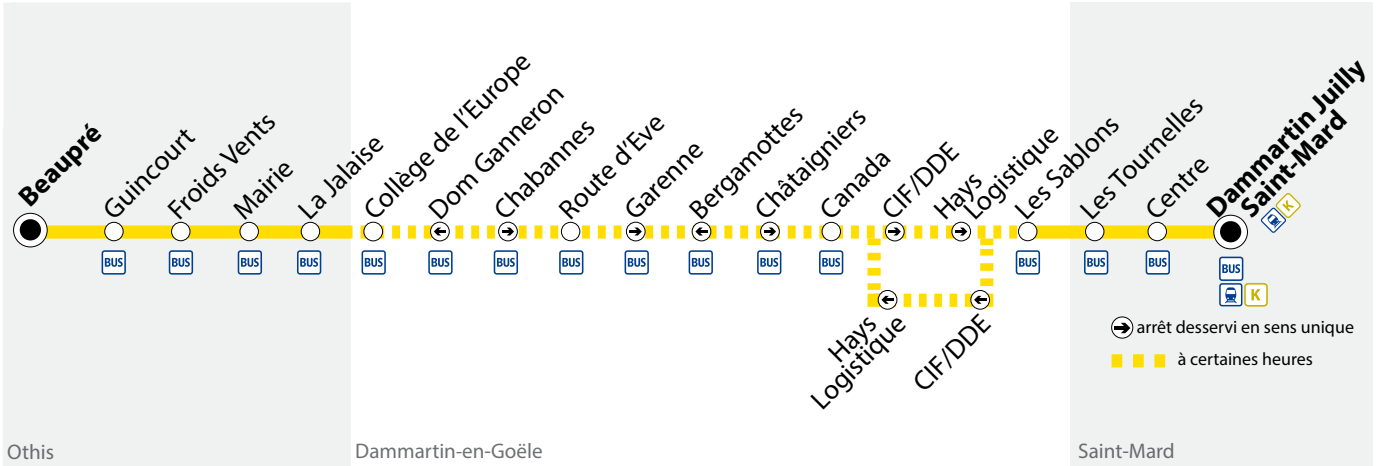

708

Dammartin Juilly Saint-Mard

→ Othis Beaupré

Zone tarifaire - Zone 5

> Contact KEOLIS CIF

01 48 62 38 33 - keolis-cif.com
ou vianavigo.com

> Horaire des bus

**du 20/02/2017
au 27/08/2017**

708

Dammartin Juilly Saint-Mard

→ Othis Beaupré

Du lundi au vendredi

	Arrivée* du train de Paris	6:41	6:55	7:11		8:41	12:44	14:55	15:55	16:41	17:11	17:41		
Saint-Mard	Dammartin Juilly Saint-Mard	5:57	6:30	6:46	7:02	7:17	7:36	8:51	13:04	15:00	16:00	16:48	17:19	17:48
	Centre	5:59	6:32	6:48	7:04	7:19	7:37	8:52	13:05	15:01	16:01	16:49	17:20	17:49
	Les Tournelles	6:02	6:35	6:51	7:07	7:22	7:40	8:55	13:08	15:04	16:04	16:52	17:23	17:53
Dammartin en-Goële	Les Sablons	6:07	6:40	6:56	7:12	7:27	7:43	8:58	13:11	15:07	16:07	16:56	17:26	17:57
	CIF / DDE		6:45			7:32			13:14					
	Hays Logistique		6:47			7:34			13:16					
	Canada					7:45	9:00	15:09	16:09	16:58	17:29	18:01		
	Bergamottes					7:47	9:01	15:11	16:11	17:00	17:31	18:03		
Othis	Route d'Eve					7:48	9:03	15:12	16:12	17:02	17:33	18:05		
	Dom Ganneron					7:49	9:04	15:13	16:13	17:03	17:34	18:07		
	Collège de l'Europe					7:50	9:05	15:14	16:14	17:04	17:35	18:08		
	La Jalaise	6:13	6:52	7:02	7:18	7:39	7:55		13:19	15:19	16:19	17:09	17:40	18:11
	Mairie	6:14	6:53	7:03	7:19	7:40	7:56		13:20	15:20	16:21	17:11	17:42	18:12
	Froids Vents	6:16	6:55	7:05	7:21	7:42	7:58		13:22	15:22	16:22	17:12	17:43	18:14
	Guincourt	6:17	6:56	7:06	7:22	7:43	7:59		13:23	15:23	16:23	17:13	17:44	18:15
Beaupré	6:19	6:58	7:08	7:24	7:45	8:01		13:25	15:25	16:26	17:16	17:47	18:17	

	Arrivée* du train de Paris	17:55	17:55	18:07	18:41	19:07	19:07	19:41	20:07
Dammartin Juilly Saint-Mard	18:02	18:02	18:12	18:48	19:14	19:14	19:48	20:12	20:12
Centre	18:03	18:03	18:13	18:49	19:15	19:15	19:49	20:13	20:13
Les Tournelles	18:06	18:06	18:16	18:52	19:18	19:18	19:52	20:16	20:16
Les Sablons	18:10	18:10	18:20	18:56	19:22	19:22	19:56	20:20	20:20
CIF / DDE									
Hays Logistique									
Canada	18:14		18:23	18:58	19:24		19:58	20:22	20:22
Bergamottes	18:16		18:25	19:00	19:26		20:00	20:24	20:24
Route d'Eve	18:18		18:26	19:01	19:27		20:01	20:25	20:25
Dom Ganneron	18:20		18:27	19:02	19:28		20:02	20:26	20:26
Collège de l'Europe	18:21		18:28	19:03	19:29		20:03	20:27	20:27
La Jalaise		18:16	18:32	19:06		19:28	20:06	20:30	20:30
Mairie		18:17	18:34	19:07		19:29	20:07	20:31	20:31
Froids Vents		18:18	18:35	19:08		19:30	20:08	20:32	20:32
Guincourt		18:20	18:36	19:09		19:31	20:09	20:33	20:33
Beaupré		18:22	18:39	19:11		19:33	20:11	20:35	20:35

Uniquement en période scolaire.

Correspondances garanties, le bus attendra le train jusqu'à 10 minutes après l'heure d'arrivée initiale du train.

Correspondances garanties, le bus attendra le train de 20:07 jusqu'à 20 minutes si ce dernier est en retard.

*Les horaires sont donnés à titre indicatif.