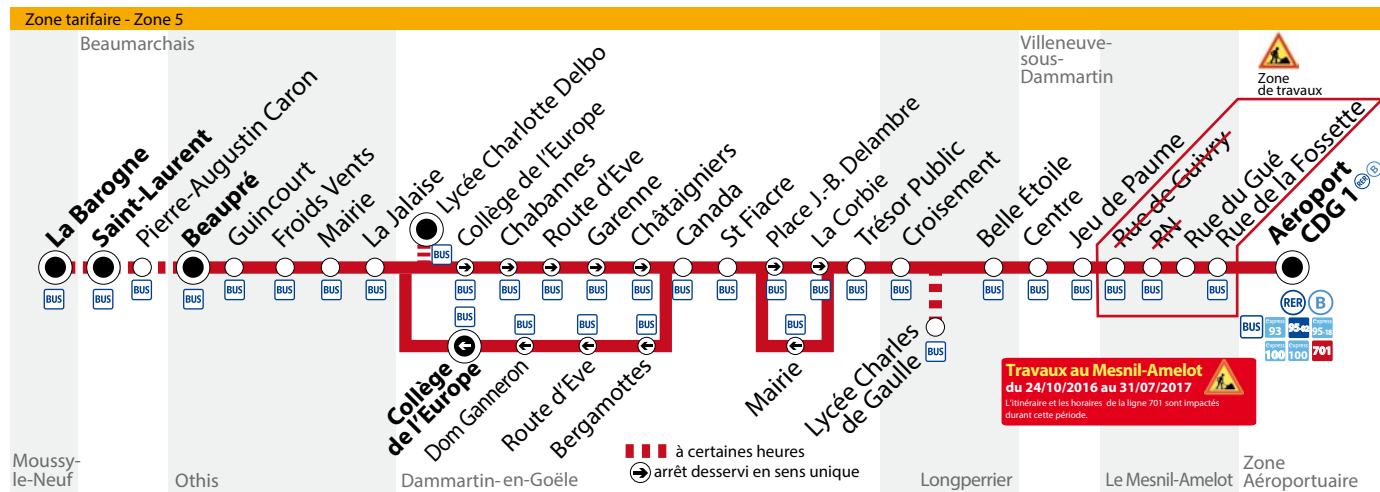

BUS 701 Zone Aéroportuaire **Aéroport CDG1** **Othis Beaupré**

> **Contact KEOLIS CIF**
01 48 62 38 33 - keolis-cif.com
ou vianavigo.com

> **Horaire des bus**

**du 20/02/2017
au 31/07/2017**

BUS 701 Zone Aéroportuaire **Aéroport CDG1** **Othis Beaupré**

Dimanche et jours fériés

Aéroport CDG1	21:29	22:11	 prend le relais de la ligne pour rejoindre la zone aéroportuaire 24h/24 et 7j/7.
Rue de la Fossette	21:35	22:17	
Rue du Gué	21:44	22:26	
Jeu de Paume	21:48	22:30	
Centre	21:49	22:31	
Belle Etoile	21:52	22:34	
Lycée C. de Gaulle			
Croisement	21:54	22:36	
Trésor Public	21:55	22:37	
Mairie	21:56	22:38	
St Fiacre	21:57	22:39	
Canada	21:59	22:41	
Bergamottes	22:00	22:42	
Route d'Ève	22:01	22:43	
Dom Ganneron	22:02	22:44	
Collège de l'Europe	22:03	22:45	
La Jalaise	22:05	22:47	
Mairie	22:06	22:48	
Froids Vents	22:07	22:49	
Guincourt	22:08	22:50	
Beaupré	22:09	22:51	

> **Bon à savoir**

- Nos conducteurs s'efforcent en permanence de respecter ces horaires. Les conditions de circulation peuvent toutefois causer occasionnellement des retards.