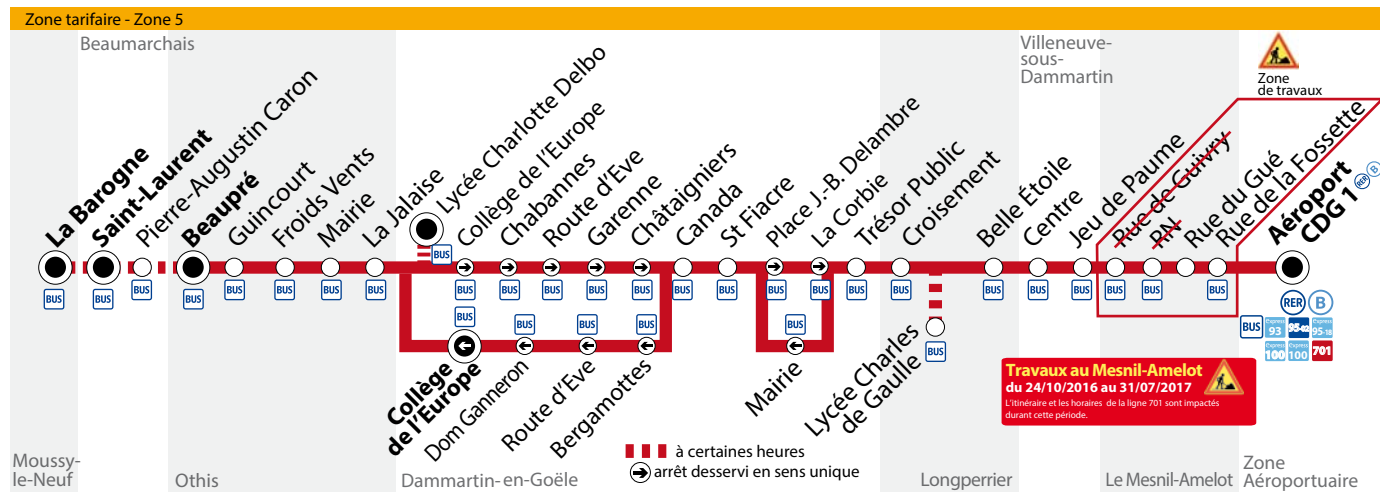

BUS 701 Zone Aéroportuaire **Aéroport CDG1** (RER B) → **Moussy-le-Neuf La Barogne**

> **Contact KEOLIS CIF**
01 48 62 38 33 - keolis-cif.com
ou vianavigo.com

> **Horaire des bus**

**du 20/02/2017
au 31/07/2017**

BUS 701 Zone Aéroportuaire **Aéroport CDG1** (RER B) → **Moussy-le-Neuf La Barogne**

Samedi

Aéroport CDG1 (RER B)	14:53	15:17	15:41	16:05	16:29	16:53	17:17	17:41	18:05	18:29	18:53	19:17	19:41	20:05
Rue de la Fossette	14:58	15:22	15:46	16:10	16:34	16:58	17:23	17:47	18:10	18:34	18:58	19:22	19:46	20:10
Rue du Gué	15:07	15:31	15:55	16:19	16:43	17:07	17:32	17:56	18:19	18:43	19:07	19:31	19:55	20:19
Jeu de Paume	15:11	15:35	15:59	16:23	16:47	17:11	17:36	18:00	18:23	18:47	19:11	19:35	19:59	20:23
Centre	15:12	15:36	16:00	16:24	16:48	17:12	17:37	18:01	18:24	18:48	19:12	19:36	20:00	20:24
Belle Etoile	15:15	15:39	16:03	16:27	16:51	17:15	17:40	18:04	18:27	18:51	19:15	19:39	20:03	20:27
Lycée C. de Gaulle														
Croisement	15:17	15:41	16:05	16:29	16:53	17:17	17:42	18:06	18:29	18:53	19:17	19:41	20:05	20:29
Trésor Public	15:18	15:42	16:06	16:30	16:54	17:18	17:43	18:08	18:31	18:55	19:18	19:42	20:06	20:30
Mairie	15:19	15:43	16:07	16:31	16:55	17:19	17:44	18:08	18:31	18:55	19:19	19:43	20:07	20:31
St Fiacre	15:20	15:44	16:08	16:32	16:56	17:20	17:45	18:10	18:33	18:57	19:20	19:44	20:08	20:32
Canada	15:22	15:46	16:10	16:34	16:58	17:22	17:47	18:13	18:36	19:00	19:22	19:46	20:10	20:34
Bergamottes	15:23	15:47	16:11	16:35	16:59	17:23	17:48	18:14	18:37	19:01	19:23	19:47	20:11	20:35
Route d'Eve	15:24	15:48	16:12	16:36	17:00	17:24	17:49	18:15	18:38	19:02	19:24	19:48	20:12	20:36
Dom Ganneron	15:25	15:49	16:13	16:37	17:01	17:25	17:50	18:16	18:39	19:03	19:25	19:49	20:13	20:37
Collège de l'Europe	15:26	15:50	16:14	16:38	17:02	17:26	17:51	18:17	18:40	19:04	19:26	19:50	20:14	20:38
La Jalaise	15:28	15:52	16:16	16:40	17:04	17:29	17:54	18:20	18:43	19:06	19:28	19:52	20:16	20:40
Mairie	15:29	15:53	16:17	16:41	17:05	17:30	17:55	18:21	18:44	19:07	19:29	19:53	20:17	20:41
Froids Vents	15:30	15:54	16:18	16:42	17:06	17:32	17:56	18:22	18:45	19:08	19:30	19:54	20:18	20:42
Guincourt	15:31	15:55	16:19	16:43	17:07	17:32	17:57	18:23	18:46	19:09	19:31	19:55	20:19	20:43
Beaupré	15:32	15:56	16:20	16:44	17:09	17:34	17:59	18:25	18:47	19:10	19:32	19:56	20:20	20:44
Pierre Auguste Caron														
St Laurent														
La Barogne														

> **Bon à savoir**

• Nos conducteurs s'efforcent en permanence de respecter ces horaires. Les conditions de circulation peuvent toutefois causer occasionnellement des retards.