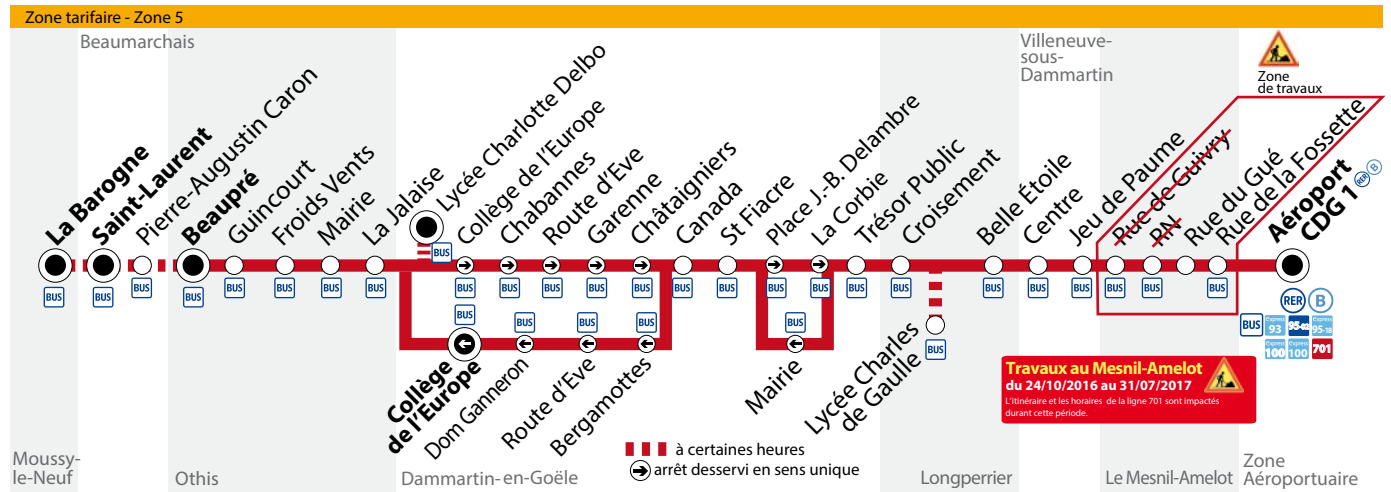

BUS 701 Zone Aéroportuaire **Aéroport CDG1** (RER B) → **Moussy-le-Neuf La Barogne**

> **Contact KEOLIS CIF**
01 48 62 38 33 - keolis-cif.com
ou **vianavigo.com**

> **Horaire des bus**

du 20/02/2017
au 31/07/2017

BUS 701 Zone Aéroportuaire **Aéroport CDG1** (RER B) → **Moussy-le-Neuf La Barogne**

Du lundi au vendredi

Aéroport CDG1 (RER B)	10:32	10:45	10:58	11:11		11:23	11:37	11:50	12:03		12:16	12:29	12:42	
Rue de la Fossette	10:38	10:51	11:04	11:17		11:29	11:43	11:56	12:09		12:22	12:35	12:48	
Rue du Gué	10:47	11:00	11:13	11:26		11:38	11:52	12:05	12:18		12:31	12:44	12:57	
Jeu de Paume	10:50	11:03	11:16	11:29		11:41	11:55	12:08	12:21		12:34	12:47	13:00	
Centre	10:51	11:04	11:17	11:30		11:42	11:56	12:09	12:22		12:35	12:48	13:01	
Belle Etoile	10:54	11:07	11:20	11:33		11:45	11:59	12:12	12:25		12:38	12:51	13:04	
Lycée C. de Gaulle					11:35					12:35	12:35			
Croisement	10:55	11:08	11:21	11:34	11:37	11:46	12:00	12:13	12:26	12:37	12:37	12:39	12:52	13:05
Trésor Public	10:56	11:09	11:22	11:35	11:38	11:47	12:01	12:14	12:27	12:38	12:38	12:40	12:53	13:06
Mairie	10:57	11:10	11:23	11:36	11:39	11:48	12:02	12:15	12:28	12:39	12:39	12:41	12:54	13:07
St Fiacre	10:59	11:12	11:25	11:38	11:41	11:50	12:04	12:17	12:30	12:41	12:41	12:43	12:56	13:09
Canada	11:01	11:14	11:27	11:40	11:43	11:52	12:06	12:19	12:32	12:43	12:43	12:45	12:58	13:11
Bergamottes	11:02	11:15	11:28	11:41	11:44	11:53	12:07	12:20	12:33	12:44	12:44	12:46	12:59	13:12
Route d'Eve	11:03	11:16	11:29	11:42	11:45	11:54	12:08	12:21	12:34	12:45	12:45	12:47	13:00	13:13
Dom Ganneron	11:04	11:17	11:30	11:43	11:46	11:55	12:09	12:22	12:35	12:46	12:46	12:48	13:01	13:14
Collège de l'Europe	11:05	11:18	11:31	11:44	11:47	11:56	12:10	12:23	12:36	12:47	12:47	12:49	13:02	13:15
La Jalaise	11:07	11:20	11:33	11:46	11:49	11:58	12:12	12:25	12:38	12:49		12:51	13:04	13:17
Mairie	11:08	11:21	11:34	11:47	11:50	11:59	12:13	12:26	12:39	12:50		12:52	13:05	13:18
Froids Vents	11:10	11:23	11:36	11:49	11:52	12:01	12:15	12:28	12:41	12:52		12:54	13:07	13:20
Guincourt	11:11	11:24	11:37	11:50	11:53	12:02	12:16	12:29	12:42	12:53		12:55	13:08	13:21
Beaupré	11:13	11:26	11:39	11:52	11:55	12:04	12:18	12:31	12:44	12:55		12:57	13:10	13:23
Pierre Auguste Caron					11:59	12:08		12:35		12:59		13:01		
St Laurent					12:00	12:09		12:36		13:00		13:02		
La Barogne							12:44							

Mercredi en période scolaire.