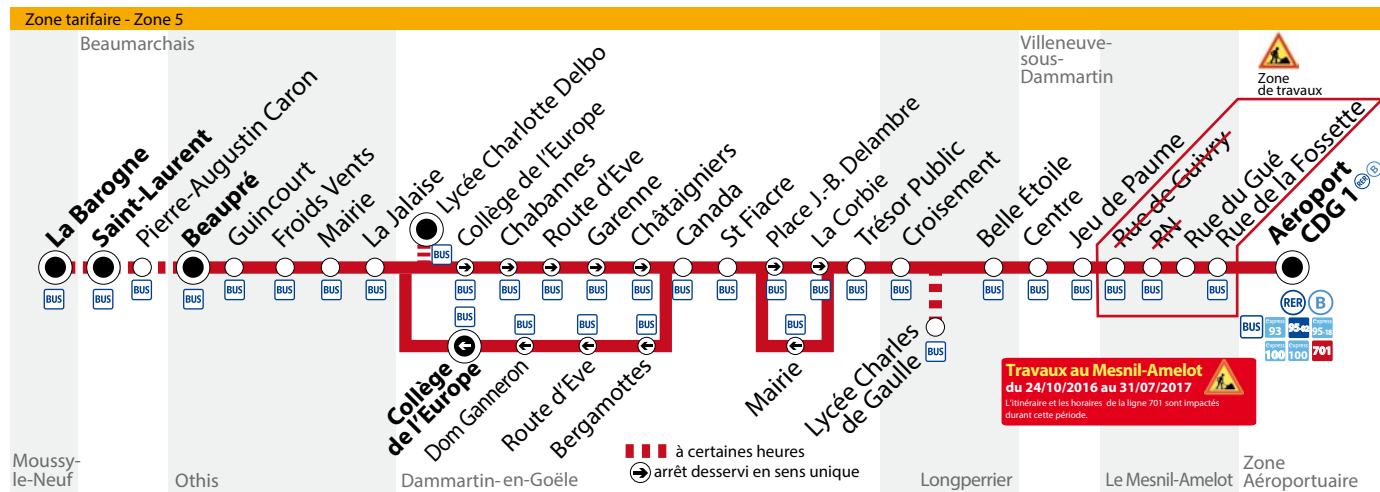

BUS 701 Zone Aéroportuaire **Aéroport CDG1** (RER) (B) **→ Moussy-le-Neuf La Barogne**

> **Contact KEOLIS CIF**
01 48 62 38 33 - keolis-cif.com
ou **vianavigo.com**

> **Horaire des bus**

du 20/02/2017
au 31/07/2017

BUS 701 Zone Aéroportuaire **Aéroport CDG1** (RER) (B) **→ Moussy-le-Neuf La Barogne**

Du lundi au vendredi

Aéroport CDG1 (RER) (B)	17:55	18:07	18:20	18:33	18:46	18:59	19:12	19:25	19:38	19:51	20:04	20:17	20:30	20:43
Rue de la Fossette	18:01	18:13	18:26	18:39	18:52	19:05	19:18	19:31	19:44	19:57	20:10	20:23	20:36	20:49
Rue du Gué	18:10	18:22	18:35	18:48	19:01	19:14	19:27	19:40	19:53	20:06	20:19	20:32	20:45	20:58
Jeu de Paume	18:14	18:26	18:39	18:52	19:04	19:17	19:30	19:43	19:56	20:09	20:22	20:35	20:48	21:01
Centre	18:15	18:27	18:40	18:53	19:05	19:18	19:31	19:44	19:57	20:10	20:23	20:36	20:49	21:02
Belle Étoile	18:18	18:30	18:43	18:56	19:08	19:21	19:34	19:47	20:00	20:13	20:26	20:39	20:52	21:05
Lycée C. de Gaulle														
Croisement	18:19	18:31	18:44	18:57	19:09	19:22	19:35	19:48	20:01	20:14	20:27	20:40	20:53	21:06
Trésor Public	18:20	18:32	18:45	18:58	19:10	19:23	19:36	19:49	20:02	20:15	20:28	20:41	20:54	21:07
Mairie	18:21	18:33	18:46	18:59	19:11	19:24	19:37	19:50	20:03	20:16	20:29	20:42	20:55	21:08
St Fiacre	18:23	18:35	18:48	19:01	19:13	19:26	19:39	19:52	20:05	20:18	20:31	20:44	20:57	21:10
Canada	18:25	18:37	18:50	19:03	19:15	19:28	19:41	19:54	20:07	20:20	20:33	20:46	20:59	21:12
Bergamottes	18:26	18:38	18:51	19:04	19:16	19:29	19:42	19:55	20:08	20:21	20:34	20:47	21:00	21:13
Route d'Ève	18:28	18:40	18:53	19:05	19:17	19:30	19:43	19:56	20:09	20:22	20:35	20:48	21:01	21:14
Dom Ganneron	18:29	18:41	18:54	19:06	19:18	19:31	19:44	19:57	20:10	20:23	20:36	20:49	21:02	21:15
Collège de l'Europe	18:30	18:42	18:55	19:07	19:19	19:32	19:45	19:58	20:11	20:24	20:37	20:50	21:03	21:16
La Jalaise	18:32	18:44	18:57	19:09	19:21	19:34	19:47	20:00	20:13	20:26	20:39	20:52	21:05	21:18
Mairie	18:33	18:45	18:58	19:10	19:22	19:35	19:48	20:01	20:14	20:27	20:40	20:53	21:06	21:19
Froids Vents	18:35	18:47	19:00	19:11	19:23	19:36	19:49	20:02	20:15	20:28	20:41	20:54	21:07	21:20
Guincourt	18:36	18:48	19:01	19:12	19:24	19:37	19:50	20:03	20:16	20:29	20:42	20:55	21:08	21:21
Beaupré	18:38	18:50	19:03	19:14	19:26	19:39	19:52	20:05	20:18	20:31	20:44	20:57	21:10	21:23
Pierre Auguste Caron								19:55				21:00		
St Laurent								19:56				21:01		
La Barogne							20:04					21:09		

> **Bon à savoir**

- Nos conducteurs s'efforcent en permanence de respecter ces horaires. Les conditions de circulation peuvent toutefois causer occasionnellement des retards.