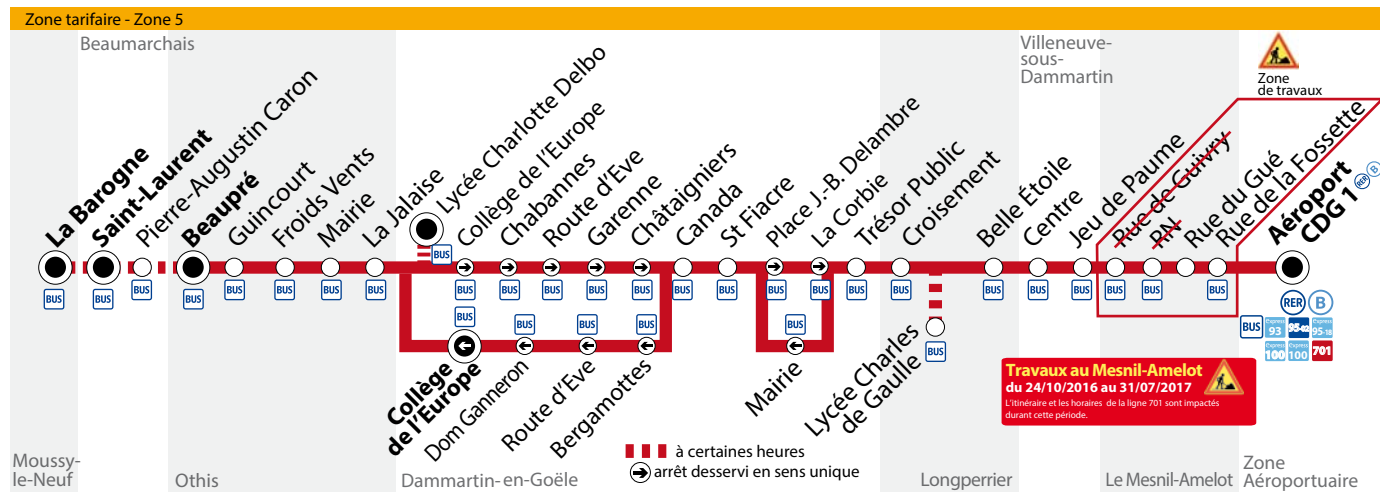

BUS 701 Zone Aéroportuaire **Aéroport CDG1** (RER) (B) → **Moussy-le-Neuf La Barogne**

Du lundi au vendredi

Zone Aéroportuaire	Aéroport CDG1 (RER) (B)		5:20	5:33	5:46	5:59	6:12	6:25	6:38	6:51	7:04	7:17
Mesnil-Amelot	Rue de la Fossette	filéo	5:26	5:39	5:52	6:05	6:18	6:31	6:44	6:57	7:10	7:23
	Rue du Gué	prend	5:35	5:48	6:01	6:14	6:27	6:40	6:53	7:06	7:19	7:32
Villeneuve-sous-Dammartin	Jeu de Paume	le relais de	5:38	5:51	6:04	6:17	6:30	6:43	6:57	7:10	7:23	7:36
	Centre	la ligne 701	5:39	5:52	6:05	6:18	6:31	6:44	6:58	7:11	7:24	7:37
Longperrier	Belle Etoile	pour	5:42	5:55	6:08	6:21	6:34	6:47	7:01	7:14	7:27	7:40
	Lycée C. de Gaulle	rejoindre										
Dammartin-en-Goële	Croisement	la zone	5:43	5:56	6:09	6:22	6:35	6:48	7:02	7:15	7:28	7:41
	Trésor Public	aéroportuaire	5:44	5:57	6:10	6:23	6:36	6:49	7:03	7:16	7:29	7:42
	Mairie	24h/24	5:45	5:58	6:11	6:24	6:37	6:50	7:04	7:17	7:30	7:43
	St Fiacre	et 7j/7.	5:47	6:00	6:13	6:26	6:39	6:52	7:06	7:19	7:32	7:45
	Canada		5:49	6:02	6:15	6:28	6:41	6:54	7:08	7:21	7:34	7:47
	Bergamottes		5:50	6:03	6:16	6:29	6:42	6:55	7:09	7:22	7:35	7:48
	Route d'Eve		5:51	6:04	6:17	6:30	6:43	6:56	7:11	7:24	7:37	7:50
Othis	Dom Ganneron		5:52	6:05	6:18	6:31	6:44	6:57	7:12	7:25	7:38	7:51
	Collège de l'Europe		5:53	6:06	6:19	6:32	6:45	6:58	7:13	7:26	7:39	7:52
	La Jalaïse		5:55	6:08	6:21	6:34	6:47	7:00	7:15	7:28	7:41	7:54
	Mairie		5:56	6:09	6:22	6:35	6:48	7:01	7:16	7:29	7:42	7:55
	Froids Vents		5:57	6:10	6:23	6:36	6:49	7:02	7:17	7:31	7:44	7:57
Moussy-le-Neuf	Guincourt		5:58	6:11	6:24	6:37	6:50	7:03	7:18	7:32	7:45	7:58
	Beaupré		6:00	6:13	6:26	6:39	6:52	7:05	7:20	7:34	7:47	8:00
	Pierre Auguste Caron								7:08		7:51	
	St Laurent								7:09		7:52	
	La Barogne								7:17		8:00	

> **Bon à savoir**

• Nos conducteurs s'efforcent en permanence de respecter ces horaires. Les conditions de circulation peuvent toutefois causer occasionnellement des retards.

BUS 701 Zone Aéroportuaire **Aéroport CDG1**
→ Moussy-le-Neuf La Barogne