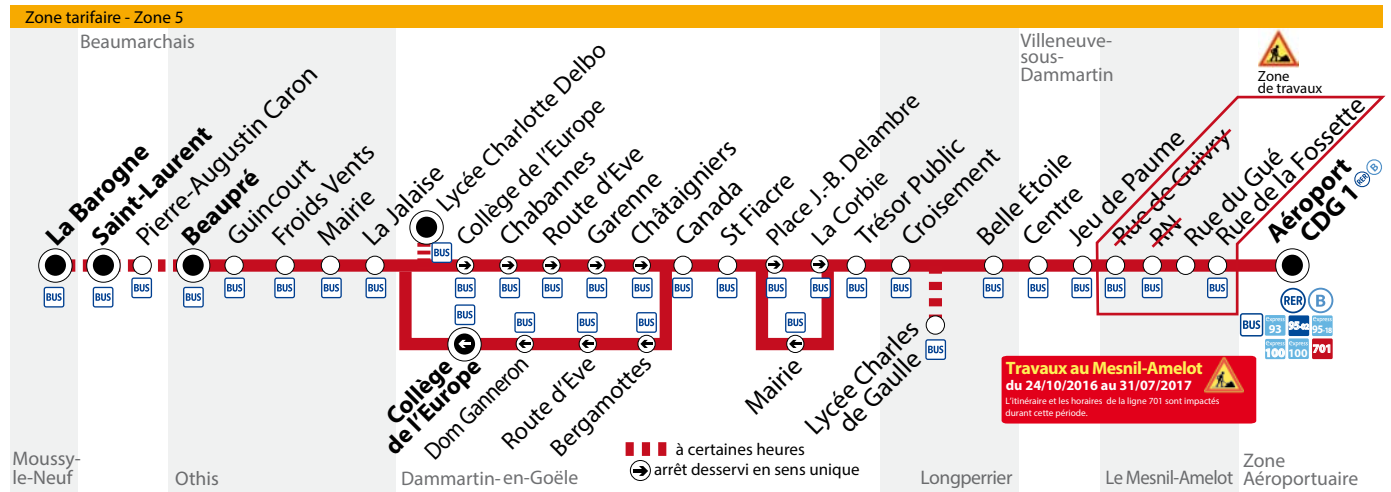

BUS 701 Zone Aéroportuaire **Aéroport CDG1** (RER) (B) → **Moussy-le-Neuf La Barogne**

> **Contact KEOLIS CIF**
01 48 62 38 33 - keolis-cif.com
ou vianavigo.com

> **Horaire des bus**

**du 20/02/2017
au 31/07/2017**

BUS 701 Zone Aéroportuaire **Aéroport CDG1** (RER) (B) → **Moussy-le-Neuf La Barogne**

Du lundi au vendredi

Zone Aéroportuaire	Aéroport CDG1 (RER) (B)		5:20	5:33	5:46	5:59	6:12	6:25	6:38	6:51	7:04	7:17
Mesnil-Amelot	Rue de la Fossette	filéo	5:26	5:39	5:52	6:05	6:18	6:31	6:44	6:57	7:10	7:23
	Rue du Gué	prend	5:35	5:48	6:01	6:14	6:27	6:40	6:53	7:06	7:19	7:32
Villeneuve-sous-Dammartin	Jeu de Paume	le relais de	5:38	5:51	6:04	6:17	6:30	6:43	6:57	7:10	7:23	7:36
	Centre	la ligne 701	5:39	5:52	6:05	6:18	6:31	6:44	6:58	7:11	7:24	7:37
Longperrier	Belle Etoile	pour	5:42	5:55	6:08	6:21	6:34	6:47	7:01	7:14	7:27	7:40
	Lycée C. de Gaulle	rejoindre										
Dammartin-en-Goële	Croisement	la zone	5:43	5:56	6:09	6:22	6:35	6:48	7:02	7:15	7:28	7:41
	Trésor Public	aéroportuaire	5:44	5:57	6:10	6:23	6:36	6:49	7:03	7:16	7:29	7:42
	Mairie	24h/24	5:45	5:58	6:11	6:24	6:37	6:50	7:04	7:17	7:30	7:43
	St Fiacre	et 7j/7.	5:47	6:00	6:13	6:26	6:39	6:52	7:06	7:19	7:32	7:45
	Canada		5:49	6:02	6:15	6:28	6:41	6:54	7:08	7:21	7:34	7:47
	Bergamottes		5:50	6:03	6:16	6:29	6:42	6:55	7:09	7:22	7:35	7:48
	Route d'Eve		5:51	6:04	6:17	6:30	6:43	6:56	7:11	7:24	7:37	7:50
Othis	Dom Ganneron		5:52	6:05	6:18	6:31	6:44	6:57	7:12	7:25	7:38	7:51
	Collège de l'Europe		5:53	6:06	6:19	6:32	6:45	6:58	7:13	7:26	7:39	7:52
	La Jalaïse		5:55	6:08	6:21	6:34	6:47	7:00	7:15	7:28	7:41	7:54
	Mairie		5:56	6:09	6:22	6:35	6:48	7:01	7:16	7:29	7:42	7:55
	Froids Vents		5:57	6:10	6:23	6:36	6:49	7:02	7:17	7:31	7:44	7:57
Moussy-le-Neuf	Guincourt		5:58	6:11	6:24	6:37	6:50	7:03	7:18	7:32	7:45	7:58
	Beaupré		6:00	6:13	6:26	6:39	6:52	7:05	7:20	7:34	7:47	8:00
	Pierre Auguste Caron								7:08		7:51	
	St Laurent								7:09		7:52	
	La Barogne								7:17		8:00	

> **Bon à savoir**

• Nos conducteurs s'efforcent en permanence de respecter ces horaires. Les conditions de circulation peuvent toutefois causer occasionnellement des retards.