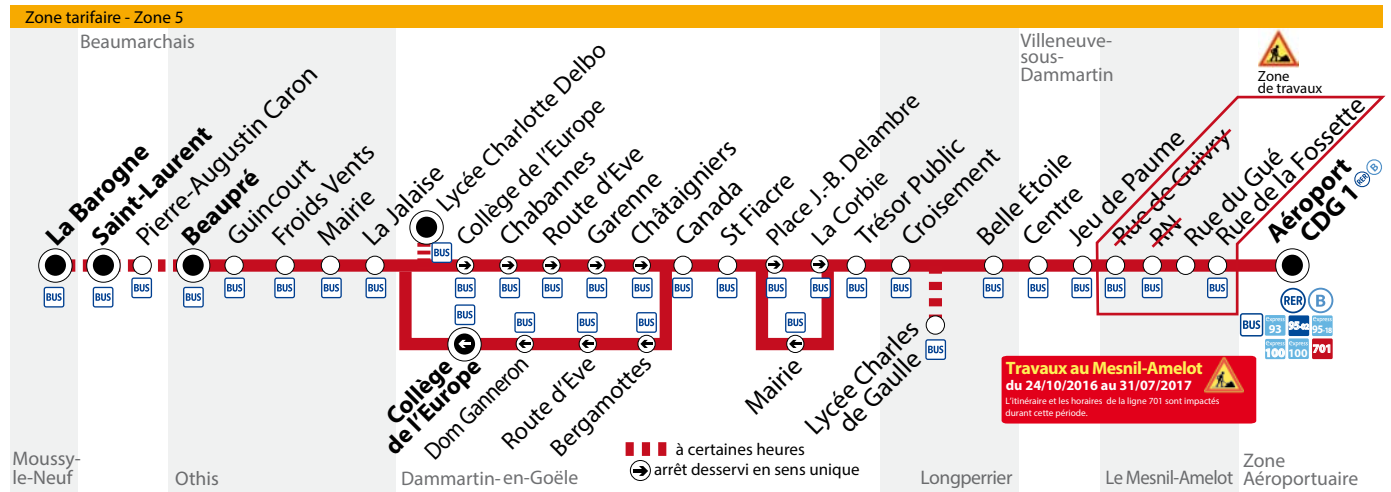

BUS 701 Zone Aéroportuaire **Aéroport CDG1** **Moussy-le-Neuf La Barogne**

Samedi

Zone Aéroportuaire	Aéroport CDG1		6:06	6:29	6:53	7:17	7:41	8:05	8:29	8:53	9:17	9:41
Mesnil-Amelot	Rue de la Fossette		6:10	6:33	6:57	7:20	7:46	8:10	8:34	8:58	9:20	9:44
	Rue du Gué	prend	6:19	6:42	7:06	7:29	7:55	8:19	8:43	9:07	9:29	9:53
Villeneuve-sous-Dammartin	Jeu de Paume	le relais de	6:23	6:46	7:10	7:33	7:59	8:23	8:47	9:11	9:33	9:57
	Centre	la ligne	6:24	6:47	7:11	7:34	8:00	8:24	8:48	9:12	9:34	9:58
Longperrier	Belle Etoile	pour	6:27	6:50	7:14	7:37	8:03	8:27	8:51	9:15	9:37	10:01
	Lycée C. de Gaulle	rejoindre	6:29	6:52	7:16	7:39	8:05	8:29	8:53	9:17	9:39	10:03
	Croisement	la zone	6:30	6:54	7:18	7:41	8:07	8:31	8:54	9:18	9:40	10:04
Dammartin-en-Goële	Trésor Public	aéroportuaire	6:31	6:54	7:18	7:41	8:07	8:31	8:55	9:19	9:41	10:05
	Mairie	24h/24	6:32	6:56	7:20	7:43	8:09	8:33	8:56	9:20	9:42	10:06
	St Fiacre	et 7j/7.	6:34	6:59	7:23	7:46	8:12	8:36	8:58	9:22	9:44	10:08
	Canada		6:35	7:00	7:24	7:47	8:13	8:37	8:59	9:23	9:45	10:09
	Bergamottes		6:36	7:01	7:25	7:48	8:14	8:38	9:00	9:24	9:46	10:10
	Route d'Eve		6:37	7:02	7:26	7:49	8:15	8:39	9:01	9:25	9:47	10:11
	Dom Ganneron		6:38	7:03	7:27	7:50	8:16	8:40	9:02	9:26	9:48	10:12
Othis	Collège de l'Europe		6:41	7:06	7:30	7:53	8:19	8:42	9:04	9:28	9:50	10:14
	La Jalaïse		6:42	7:07	7:31	7:54	8:20	8:43	9:05	9:29	9:51	10:15
	Mairie		6:44	7:08	7:32	7:56	8:21	8:44	9:06	9:30	9:52	10:16
	Froids Vents		6:44	7:09	7:33	7:56	8:22	8:45	9:07	9:31	9:53	10:17
	Guincourt		6:46	7:11	7:35	7:58	8:23	8:46	9:08	9:32	9:54	10:18
	Beauré											
	Pierre Auguste Caron											
	St Laurent											
Moussy-le-Neuf	La Barogne											

> **Bon à savoir**

• Nos conducteurs s'efforcent en permanence de respecter ces horaires. Les conditions de circulation peuvent toutefois causer occasionnellement des retards.

BUS 701 Zone Aéroportuaire **Aéroport CDG1**
 → **Moussy-le-Neuf La Barogne**