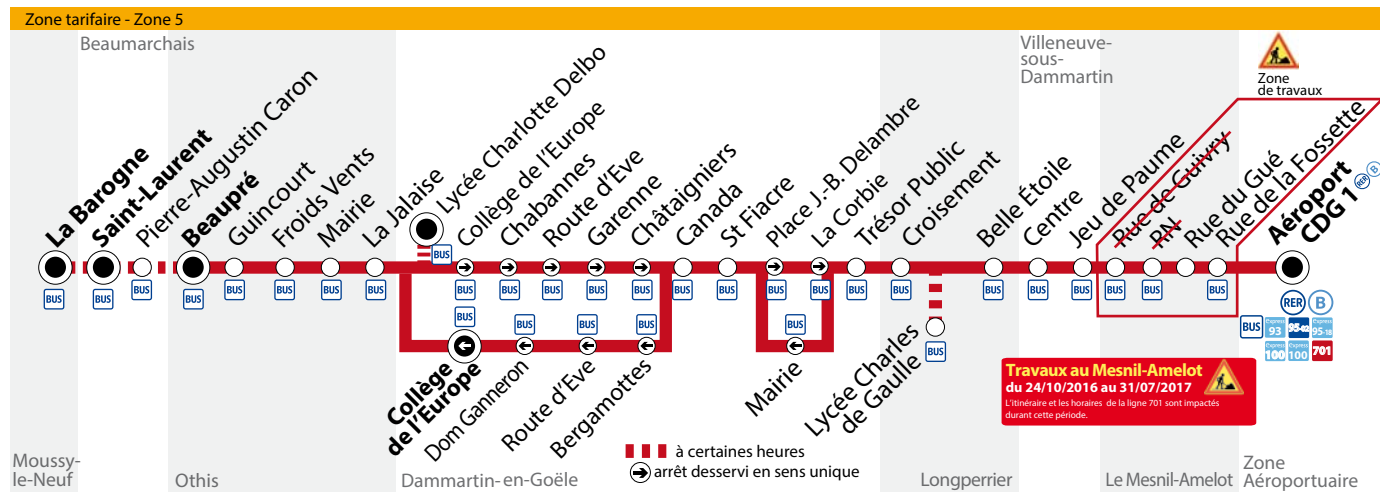

BUS 701 Zone Aéroportuaire **Aéroport CDG1** (RER B) → **Moussy-le-Neuf La Barogne**

> **Contact KEOLIS CIF**
01 48 62 38 33 - keolis-cif.com
ou vianavigo.com

> **Horaire des bus**

**du 20/02/2017
au 31/07/2017**

BUS 701 Zone Aéroportuaire **Aéroport CDG1** (RER B) → **Moussy-le-Neuf La Barogne**

Du lundi au vendredi

Aéroport CDG1 (RER B)	20:56	21:09	21:22	21:46	22:10	22:34	22:58	23:22	23:46
Rue de la Fossette	21:02	21:15	21:28	21:52	22:16	22:40	23:04	23:28	23:52
Rue du Gué	21:11	21:24	21:37	22:01	22:25	22:49	23:13	23:37	00:01
Jeu de Paume	21:14	21:27	21:40	22:04	22:28	22:52	23:16	23:40	00:04
Centre	21:15	21:28	21:41	22:05	22:29	22:53	23:17	23:41	00:05
Belle Etoile	21:18	21:31	21:44	22:08	22:32	22:56	23:20	23:44	00:08
Lycée C. de Gaulle									
Croisement	21:19	21:32	21:45	22:09	22:33	22:57	23:21	23:45	00:09
Trésor Public	21:20	21:33	21:46	22:10	22:34	22:58	23:22	23:46	00:10
Mairie	21:21	21:34	21:47	22:11	22:35	22:59	23:23	23:47	00:11
St Fiacre	21:23	21:36	21:49	22:13	22:37	23:01	23:25	23:49	00:13
Canada	21:25	21:38	21:51	22:15	22:39	23:03	23:27	23:51	00:15
Bergamottes	21:26	21:39	21:52	22:16	22:40	23:04	23:28	23:52	00:16
Route d'Ève	21:27	21:40	21:53	22:17	22:41	23:05	23:29	23:53	00:17
Dom Ganneron	21:28	21:41	21:54	22:18	22:42	23:06	23:30	23:54	00:18
Collège de l'Europe	21:29	21:42	21:55	22:19	22:43	23:07	23:31	23:55	00:19
La Jalaise	21:31	21:44	21:57	22:21	22:45	23:09	23:33	23:57	00:21
Mairie	21:32	21:45	21:58	22:22	22:46	23:10	23:34	23:58	00:22
Froids Vents	21:33	21:46	21:59	22:23	22:47	23:11	23:35	23:59	00:23
Guincourt	21:34	21:47	22:00	22:24	22:48	23:12	23:36	00:00	00:24
Beaupré	21:36	21:49	22:02	22:26	22:50	23:14	23:38	00:02	00:26
Pierre Auguste Caron		21:52							
St Laurent		21:53							
La Barogne		22:01							

filéo
prend
le relais de
la ligne **701**
pour rejoindre
la zone aéroportuaire
24h/24 et 7j/7.

> **Bon à savoir**

• Nos conducteurs s'efforcent en permanence de respecter ces horaires. Les conditions de circulation peuvent toutefois causer occasionnellement des retards.