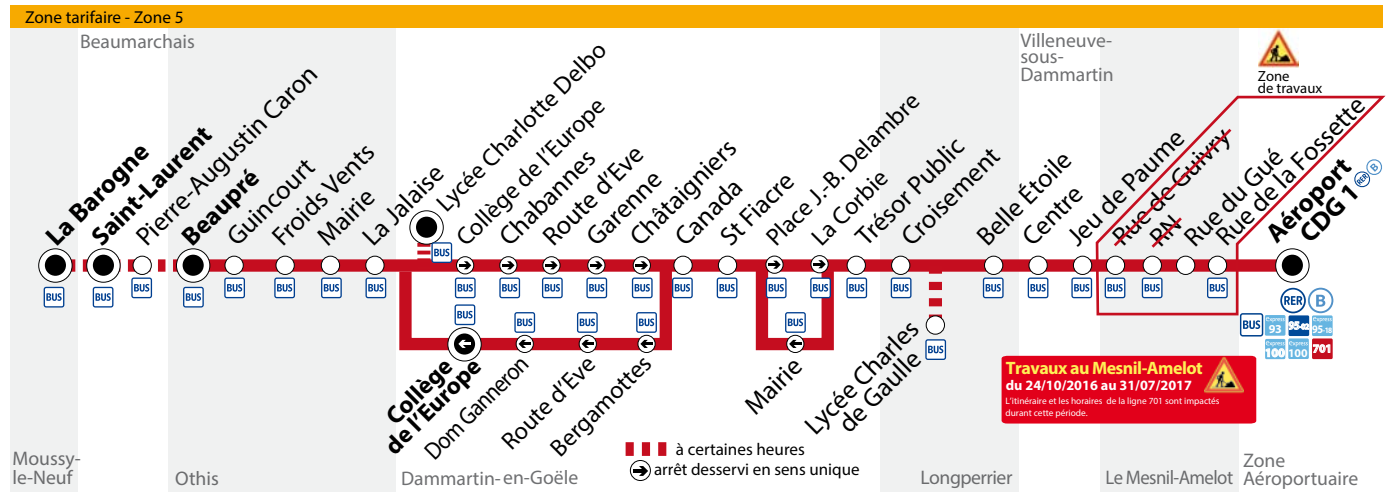

BUS 701 Zone Aéroportuaire **Aéroport CDG1** (RER B) **Moussy-le-Neuf La Barogne**

> **Contact KEOLIS CIF**
01 48 62 38 33 - keolis-cif.com
ou vianavigo.com

> **Horaire des bus**

**du 20/02/2017
au 31/07/2017**

BUS 701 Zone Aéroportuaire **Aéroport CDG1** (RER B) **Moussy-le-Neuf La Barogne**

Du lundi au vendredi

Aéroport CDG1 (RER B)	15:44	15:57	16:10		16:23	16:36	16:49	17:02		17:15	17:28	17:41		
Rue de la Fossette	15:50	16:03	16:16		16:29	16:42	16:55	17:08		17:21	17:34	17:47		
Rue du Gué	15:59	16:12	16:25		16:38	16:51	17:04	17:17		17:30	17:43	17:56		
Jeu de Paume	16:02	16:15	16:29		16:42	16:55	17:08	17:21		17:34	17:47	18:00		
Centre	16:03	16:16	16:30		16:43	16:56	17:09	17:22		17:35	17:48	18:01		
Belle Etoile	16:06	16:19	16:33		16:46	16:59	17:12	17:25		17:38	17:51	18:04		
Lycée C. de Gaulle				16:35	16:35				17:35	17:35				
Croisement	16:07	16:20	16:34	16:37	16:37	16:47	17:00	17:13	17:26	17:37	17:37	17:39	17:52	18:05
Trésor Public	16:08	16:21	16:35	16:38	16:38	16:48	17:01	17:14	17:27	17:38	17:38	17:40	17:53	18:06
Mairie	16:09	16:22	16:36	16:39	16:39	16:49	17:02	17:15	17:28	17:39	17:39	17:41	17:54	18:07
St Fiacre	16:11	16:24	16:38	16:41	16:41	16:51	17:04	17:17	17:30	17:41	17:41	17:43	17:56	18:09
Canada	16:13	16:26	16:40	16:43	16:43	16:53	17:06	17:19	17:32	17:43	17:43	17:45	17:58	18:11
Bergamottes	16:14	16:27	16:41	16:44	16:44	16:54	17:07	17:20	17:33	17:44	17:44	17:46	17:59	18:12
Route d'Eve	16:15	16:29	16:43	16:46	16:46	16:56	17:09	17:22	17:35	17:46	17:46	17:48	18:01	18:14
Dom Ganneron	16:16	16:30	16:44	16:47	16:47	16:57	17:10	17:23	17:36	17:47	17:47	17:49	18:02	18:15
Collège de l'Europe	16:17	16:31	16:45	16:48	16:48	16:58	17:11	17:24	17:37	17:48	17:48	17:50	18:03	18:16
La Jalaise	16:19	16:33	16:47	16:50		17:00	17:13	17:26	17:39	17:50	17:52	18:05	18:18	
Mairie	16:20	16:34	16:48	16:51		17:01	17:14	17:27	17:40	17:51	17:53	18:06	18:19	
Froids Vents	16:22	16:36	16:49	16:53		17:02	17:16	17:29	17:42	17:53	17:55	18:08	18:21	
Guincourt	16:23	16:37	16:50	16:54		17:03	17:17	17:30	17:43	17:54	17:56	18:09	18:22	
Beaupré	16:25	16:39	16:52	16:56		17:05	17:19	17:32	17:45	17:56	17:58	18:11	18:24	
Pierre Auguste Caron	16:42			16:59						17:59			18:27	
St Laurent	16:43			17:00						18:00			18:28	
La Barogne	16:51							17:45					18:37	

> **Bon à savoir**

Uniquement les lundi, mardi, jeudi et vendredi en période scolaire.

Nos conducteurs s'efforcent en permanence de respecter ces horaires. Les conditions de circulation peuvent toutefois causer occasionnellement des retards.