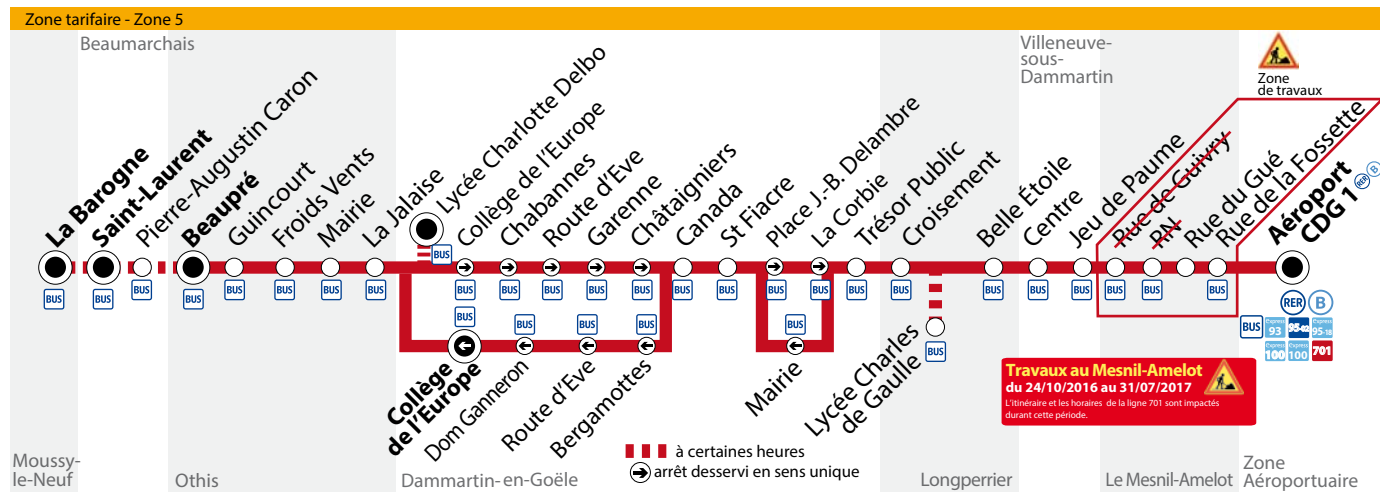

BUS 701 Zone Aéroportuaire **Aéroport CDG1** (RER B) → **Moussy-le-Neuf La Barogne**

> **Contact KEOLIS CIF**
01 48 62 38 33 - keolis-cif.com
ou vianavigo.com

> **Horaire des bus**

**du 20/02/2017
au 31/07/2017**

BUS 701 Zone Aéroportuaire **Aéroport CDG1** (RER B) → **Moussy-le-Neuf La Barogne**

Samedi

Aéroport CDG1 (RER B)	20:29	20:53	21:17	21:41	22:05	22:29
Rue de la Fossette	20:34	20:58	21:22	21:46	22:10	22:34
Rue du Gué	20:43	21:07	21:31	21:55	22:19	22:43
Jeu de Paume	20:47	21:11	21:35	21:59	22:23	22:47
Centre	20:48	21:12	21:36	22:00	22:24	22:48
Belle Etoile	20:51	21:15	21:39	22:03	22:27	22:51
Lycée C. de Gaulle						
Croisement	20:53	21:17	21:41	22:05	22:29	22:53
Trésor Public	20:54	21:18	21:42	22:06	22:30	22:54
Mairie	20:55	21:19	21:43	22:07	22:31	22:55
St Fiacre	20:56	21:20	21:44	22:08	22:32	22:56
Canada	20:58	21:22	21:46	22:10	22:34	22:58
Bergamottes	20:59	21:23	21:47	22:11	22:35	22:59
Route d'Ève	21:00	21:24	21:48	22:12	22:36	23:00
Dom Ganneron	21:01	21:25	21:49	22:13	22:37	23:01
Collège de l'Europe	21:02	21:26	21:50	22:14	22:38	23:02
La Jalaise	21:04	21:28	21:52	22:16	22:40	23:04
Mairie	21:05	21:29	21:53	22:17	22:41	23:05
Froids Vents	21:06	21:30	21:54	22:18	22:42	23:06
Guincourt	21:07	21:31	21:55	22:19	22:43	23:07
Beaupré	21:08	21:32	21:56	22:20	22:44	23:08
Pierre Auguste Caron						
St Laurent						
La Barogne						

filéo
prend
le relais de la ligne **701**
pour rejoindre
la zone aéroportuaire
24h/24 et 7j/7.

> **Bon à savoir**

• Nos conducteurs s'efforcent en permanence de respecter ces horaires. Les conditions de circulation peuvent toutefois causer occasionnellement des retards.