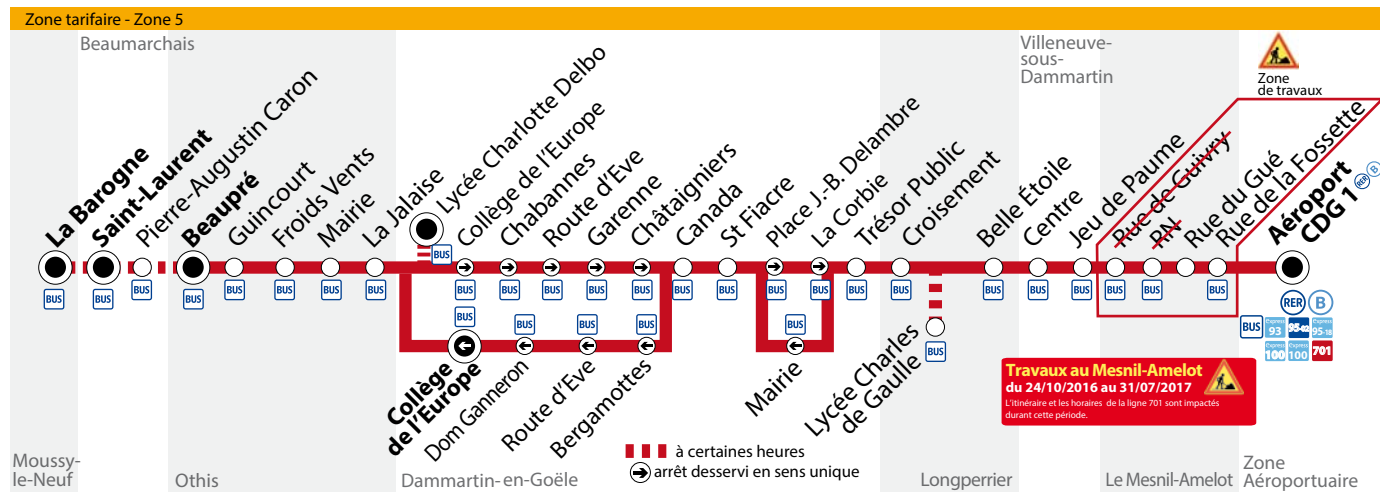

BUS 701 Zone Aéroportuaire **Aéroport CDG1** **Moussy-le-Neuf La Barogne**

> **Contact KEOLIS CIF**
01 48 62 38 33 - keolis-cif.com
ou vianavigo.com

> **Horaire des bus**

**du 20/02/2017
au 31/07/2017**

BUS 701 Zone Aéroportuaire **Aéroport CDG1** **Moussy-le-Neuf La Barogne**

Samedi

Zone Aéroportuaire	Aéroport CDG1		6:06	6:29	6:53	7:17	7:41	8:05	8:29	8:53	9:17	9:41
Mesnil-Amelot	Rue de la Fossette		6:10	6:33	6:57	7:20	7:46	8:10	8:34	8:58	9:20	9:44
	Rue du Gué	prend	6:19	6:42	7:06	7:29	7:55	8:19	8:43	9:07	9:29	9:53
Villeneuve-sous-Dammartin	Jeu de Paume	le relais de	6:23	6:46	7:10	7:33	7:59	8:23	8:47	9:11	9:33	9:57
	Centre	la ligne	6:24	6:47	7:11	7:34	8:00	8:24	8:48	9:12	9:34	9:58
Longperrier	Belle Etoile	pour	6:27	6:50	7:14	7:37	8:03	8:27	8:51	9:15	9:37	10:01
	Lycée C. de Gaulle	rejoindre	6:29	6:52	7:16	7:39	8:05	8:29	8:53	9:17	9:39	10:03
	Croisement	la zone	6:30	6:54	7:18	7:41	8:07	8:31	8:54	9:18	9:40	10:04
Dammartin-en-Goële	Trésor Public	aéroportuaire	6:31	6:54	7:18	7:41	8:07	8:31	8:55	9:19	9:41	10:05
	Mairie	24h/24	6:32	6:56	7:20	7:43	8:09	8:33	8:56	9:20	9:42	10:06
	St Fiacre	et 7j/7.	6:34	6:59	7:23	7:46	8:12	8:36	8:58	9:22	9:44	10:08
	Canada		6:35	7:00	7:24	7:47	8:13	8:37	8:59	9:23	9:45	10:09
	Bergamottes		6:36	7:01	7:25	7:48	8:14	8:38	9:00	9:24	9:46	10:10
	Route d'Eve		6:37	7:02	7:26	7:49	8:15	8:39	9:01	9:25	9:47	10:11
	Dom Ganneron		6:38	7:03	7:27	7:50	8:16	8:40	9:02	9:26	9:48	10:12
Othis	Collège de l'Europe		6:41	7:06	7:30	7:53	8:19	8:42	9:04	9:28	9:50	10:14
	La Jalaïse		6:42	7:07	7:31	7:54	8:20	8:43	9:05	9:29	9:51	10:15
	Mairie		6:44	7:08	7:32	7:56	8:21	8:44	9:06	9:30	9:52	10:16
	Froids Vents		6:44	7:09	7:33	7:56	8:22	8:45	9:07	9:31	9:53	10:17
	Guincourt		6:46	7:11	7:35	7:58	8:23	8:46	9:08	9:32	9:54	10:18
	Beauré											
	Pierre Auguste Caron											
	St Laurent											
Moussy-le-Neuf	La Barogne											

> **Bon à savoir**

• Nos conducteurs s'efforcent en permanence de respecter ces horaires. Les conditions de circulation peuvent toutefois causer occasionnellement des retards.