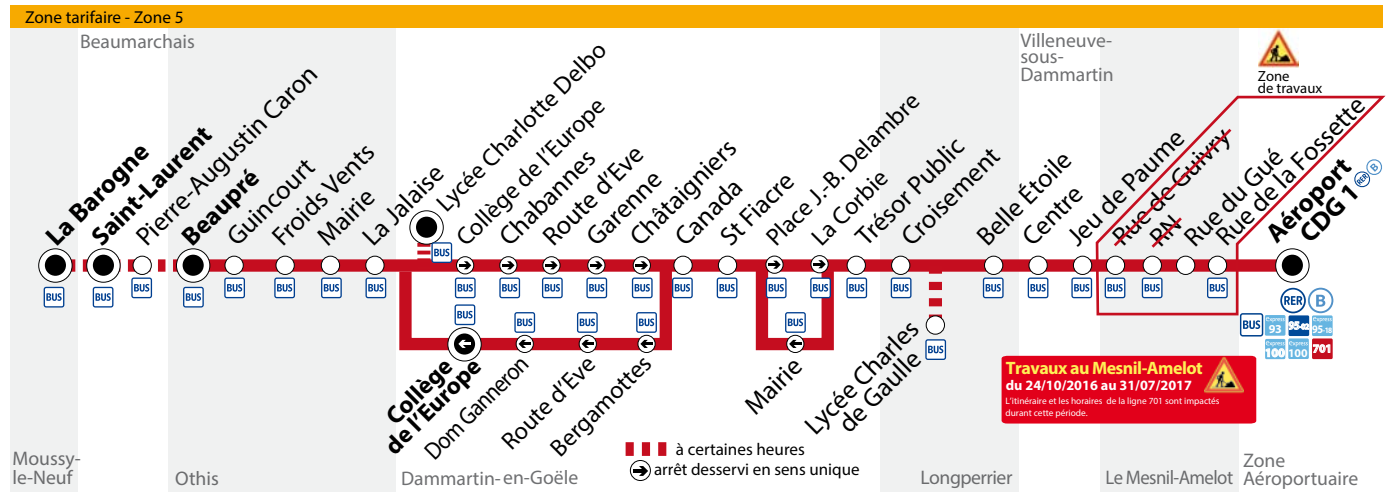

BUS 701 Zone Aéroportuaire **Aéroport CDG1** (RER) (B)
→ Othis Beaupré

> **Contact KEOLIS CIF**
01 48 62 38 33 - keolis-cif.com
ou **vianavigo.com**

> **Horaire des bus**

du 20/02/2017
au 31/07/2017

BUS 701 Zone Aéroportuaire **Aéroport CDG1** (RER) (B)
→ Othis Beaupré

Dimanche et jours fériés

Aéroport CDG1 (RER) (B)	13:05	13:47	14:29	15:11	15:53	16:35	17:17	17:59	18:41	19:23	20:05	20:47
Rue de la Fossette	13:11	13:53	14:35	15:17	15:59	16:41	17:23	18:05	18:47	19:29	20:11	20:53
Rue du Gué	13:20	14:02	14:44	15:26	16:08	16:50	17:32	18:14	18:56	19:38	20:20	21:02
Jeu de Paume	13:24	14:06	14:48	15:30	16:12	16:54	17:36	18:18	19:00	19:42	20:24	21:06
Centre	13:25	14:07	14:49	15:31	16:13	16:55	17:37	18:19	19:01	19:43	20:25	21:07
Belle Étoile	13:28	14:10	14:52	15:34	16:16	16:58	17:40	18:22	19:04	19:46	20:28	21:10
Lycée C. de Gaulle												
Croisement	13:30	14:12	14:54	15:36	16:18	17:00	17:42	18:24	19:06	19:48	20:30	21:12
Trésor Public	13:31	14:13	14:55	15:37	16:19	17:01	17:43	18:26	19:07	19:49	20:31	21:13
Mairie	13:32	14:14	14:56	15:38	16:20	17:02	17:44	18:26	19:08	19:50	20:32	21:14
St Fiacre	13:33	14:15	14:57	15:39	16:21	17:03	17:45	18:28	19:09	19:51	20:33	21:15
Canada	13:35	14:17	14:59	15:41	16:23	17:05	17:47	18:31	19:11	19:53	20:35	21:17
Bergamottes	13:36	14:18	15:00	15:42	16:24	17:06	17:48	18:32	19:12	19:54	20:36	21:18
Route d'Ève	13:37	14:19	15:01	15:43	16:25	17:07	17:49	18:33	19:13	19:55	20:37	21:19
Dom Ganneron	13:38	14:20	15:02	15:44	16:26	17:08	17:50	18:34	19:14	19:56	20:38	21:20
Collège de l'Europe	13:39	14:21	15:03	15:45	16:27	17:09	17:51	18:35	19:15	19:57	20:39	21:21
La Jalaise	13:41	14:23	15:05	15:47	16:29	17:11	17:53	18:38	19:17	19:59	20:41	21:23
Mairie	13:42	14:24	15:06	15:48	16:30	17:12	17:54	18:39	19:18	20:00	20:42	21:24
Froids Vents	13:43	14:25	15:07	15:49	16:31	17:13	17:55	18:40	19:20	20:02	20:43	21:25
Guincourt	13:44	14:26	15:08	15:50	16:32	17:14	17:56	18:41	19:20	20:02	20:44	21:26
Beaupré	13:45	14:27	15:09	15:51	16:33	17:15	17:57	18:43	19:22	20:04	20:45	21:27

> **Bon à savoir**

- Nos conducteurs s'efforcent en permanence de respecter ces horaires. Les conditions de circulation peuvent toutefois causer occasionnellement des retards.