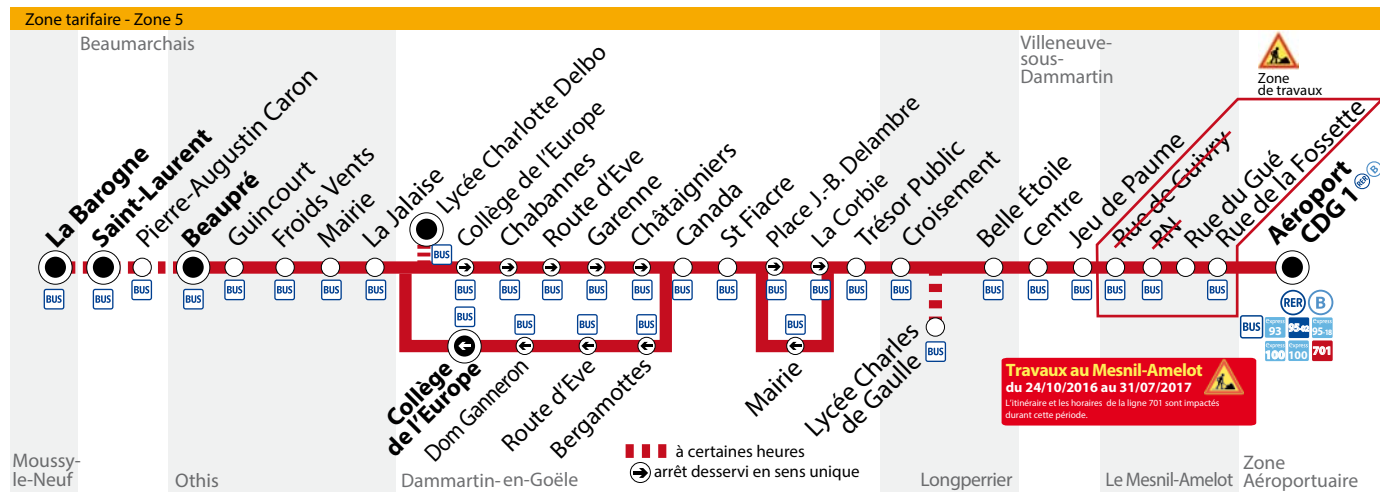

BUS 701 Zone Aéroportuaire **Aéroport CDG1** **Othis Beaupré**

> **Contact KEOLIS CIF**
01 48 62 38 33 - keolis-cif.com
ou **vianavigo.com**

> **Horaire des bus**

du 20/02/2017
au 31/07/2017

BUS 701 Zone Aéroportuaire **Aéroport CDG1** **Othis Beaupré**

Dimanche et jours fériés

Zone Aéroportuaire	Aéroport CDG1		6:05	6:46	7:28	8:11	8:53	9:35	10:17	10:59	11:41	12:23
Mesnil-Amelot	Rue de la Fosse		6:11	6:52	7:34	8:17	8:59	9:41	10:23	11:05	11:47	12:29
	Rue du Gué	prend	6:20	7:01	7:43	8:26	9:08	9:50	10:32	11:14	11:56	12:38
Villeneuve-sous-Dammartin	Jeu de Paume	le relais de	6:24	7:05	7:47	8:30	9:12	9:54	10:36	11:18	12:00	12:42
	Centre	la ligne 701	6:25	7:06	7:48	8:31	9:13	9:55	10:37	11:19	12:01	12:43
Longperrier	Belle Etoile	pour	6:28	7:09	7:51	8:34	9:16	9:58	10:40	11:22	12:04	12:46
	Lycée C. de Gaulle	rejoindre										
Dammartin-en-Goële	Croisement	la zone	6:30	7:11	7:53	8:36	9:18	10:00	10:42	11:24	12:06	12:48
	Trésor Public	aéroportuaire	6:32	7:13	7:55	8:38	9:19	10:01	10:43	11:25	12:07	12:49
	Mairie	24h/24	6:32	7:13	7:55	8:38	9:20	10:02	10:44	11:26	12:08	12:50
	St Fiacre	et 7j/7.	6:34	7:15	7:57	8:40	9:21	10:03	10:45	11:27	12:09	12:51
	Canada		6:37	7:18	8:00	8:43	9:23	10:05	10:47	11:29	12:11	12:53
	Bergamottes		6:38	7:19	8:01	8:44	9:24	10:06	10:48	11:30	12:12	12:54
	Route d'Ève		6:39	7:20	8:02	8:45	9:25	10:07	10:49	11:31	12:13	12:55
Othis	Dom Ganneron		6:40	7:21	8:03	8:46	9:26	10:08	10:50	11:32	12:14	12:56
	Collège de l'Europe		6:41	7:22	8:04	8:47	9:27	10:09	10:51	11:33	12:15	12:57
	La Jalaise		6:44	7:25	8:07	8:50	9:29	10:11	10:53	11:35	12:17	12:59
	Mairie		6:45	7:26	8:08	8:51	9:30	10:12	10:54	11:36	12:18	13:00
	Froids Vents		6:46	7:28	8:10	8:52	9:31	10:13	10:55	11:37	12:19	13:01
	Guincourt		6:47	7:28	8:10	8:53	9:32	10:14	10:56	11:38	12:20	13:02
	Beaupré		6:49	7:30	8:12	8:55	9:33	10:15	10:57	11:39	12:21	13:03

> **Bon à savoir**

• Nos conducteurs s'efforcent en permanence de respecter ces horaires. Les conditions de circulation peuvent toutefois causer occasionnellement des retards.