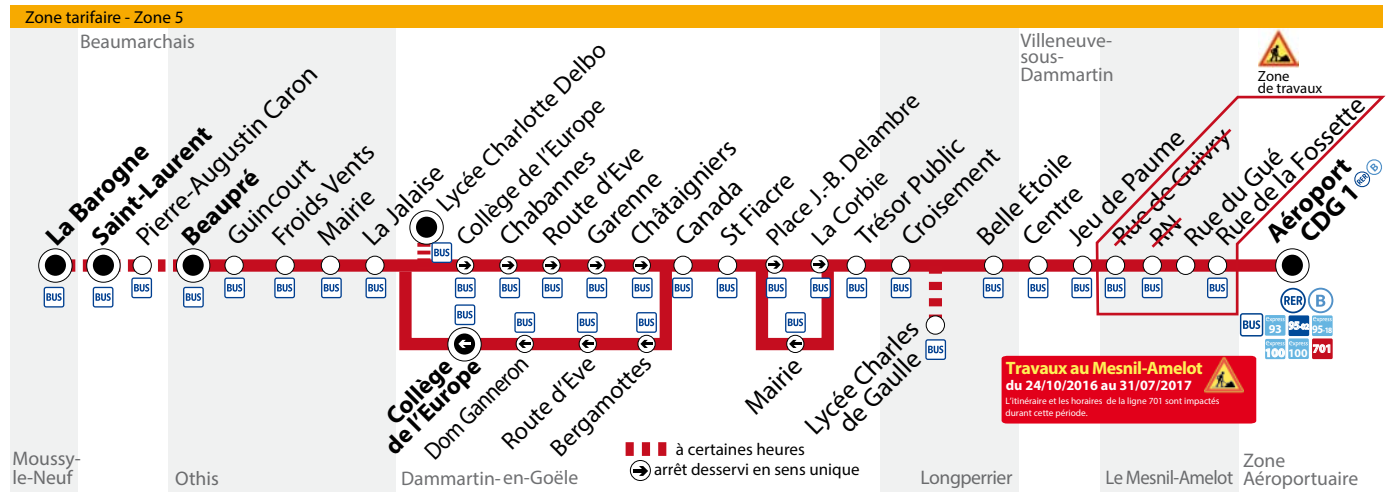

BUS 701 Zone Aéroportuaire **Aéroport CDG1** (RER B) **→ Moussy-le-Neuf La Barogne**

> **Contact KEOLIS CIF**
01 48 62 38 33 - keolis-cif.com
ou **vianavigo.com**

> **Horaire des bus**

du 20/02/2017
au 31/07/2017

BUS 701 Zone Aéroportuaire **Aéroport CDG1** (RER B) **→ Moussy-le-Neuf La Barogne**

Du lundi au vendredi

Aéroport CDG1 (RER B)	12:55	13:08	13:21	13:34	13:47	14:00	14:13	14:25	14:39	14:52	15:05		15:18	15:31
Rue de la Fossette	13:01	13:14	13:27	13:40	13:53	14:06	14:19	14:31	14:45	14:58	15:11		15:24	15:37
Rue du Gué	13:10	13:23	13:36	13:49	14:02	14:15	14:28	14:40	14:54	15:07	15:20		15:33	15:46
Jeu de Paume	13:13	13:26	13:39	13:52	14:05	14:18	14:31	14:43	14:57	15:10	15:23		15:36	15:49
Centre	13:14	13:27	13:40	13:53	14:06	14:19	14:32	14:44	14:58	15:11	15:24		15:37	15:50
Belle Etoile	13:17	13:30	13:43	13:56	14:09	14:22	14:35	14:47	15:01	15:14	15:27		15:40	15:53
Lycée C. de Gaulle											15:35			
Croisement	13:18	13:31	13:44	13:57	14:10	14:23	14:36	14:48	15:02	15:15	15:28	15:36	15:41	15:54
Trésor Public	13:19	13:32	13:45	13:58	14:11	14:24	14:37	14:49	15:03	15:16	15:29	15:37	15:42	15:55
Mairie	13:20	13:33	13:46	13:59	14:12	14:25	14:38	14:50	15:04	15:17	15:30	15:38	15:43	15:56
St Fiacre	13:22	13:35	13:48	14:01	14:14	14:27	14:40	14:52	15:06	15:19	15:32	15:40	15:45	15:58
Canada	13:24	13:37	13:50	14:03	14:16	14:29	14:42	14:54	15:08	15:21	15:34	15:42	15:47	16:00
Bergamottes	13:25	13:38	13:51	14:04	14:17	14:30	14:43	14:55	15:09	15:22	15:35	15:43	15:48	16:01
Route d'Ève	13:26	13:39	13:52	14:05	14:18	14:31	14:44	14:56	15:10	15:23	15:36	15:44	15:49	16:02
Dom Ganneron	13:27	13:40	13:53	14:06	14:19	14:32	14:45	14:57	15:11	15:24	15:37	15:45	15:50	16:03
Collège de l'Europe	13:28	13:41	13:54	14:07	14:20	14:33	14:46	14:58	15:12	15:25	15:38	15:46	15:51	16:04
La Jalaise	13:30	13:43	13:56	14:09	14:22	14:35	14:48	15:00	15:14	15:27	15:40	15:48	15:53	16:06
Mairie	13:31	13:44	13:57	14:10	14:23	14:36	14:49	15:01	15:15	15:28	15:41	15:49	15:54	16:07
Froids Vents	13:33	13:46	13:59	14:12	14:25	14:38	14:51	15:03	15:17	15:30	15:43	15:51	15:56	16:09
Guincourt	13:34	13:47	14:00	14:13	14:26	14:39	14:52	15:04	15:18	15:31	15:44	15:52	15:57	16:10
Beaupré	13:36	13:49	14:02	14:15	14:28	14:41	14:54	15:06	15:20	15:33	15:46	15:54	15:59	16:12
Pierre Auguste Caron			14:05					15:09				15:57		
St Laurent			14:06					15:10				15:58		
La Barogne														

Uniquement les lundi, mardi, jeudi et vendredi en période scolaire.