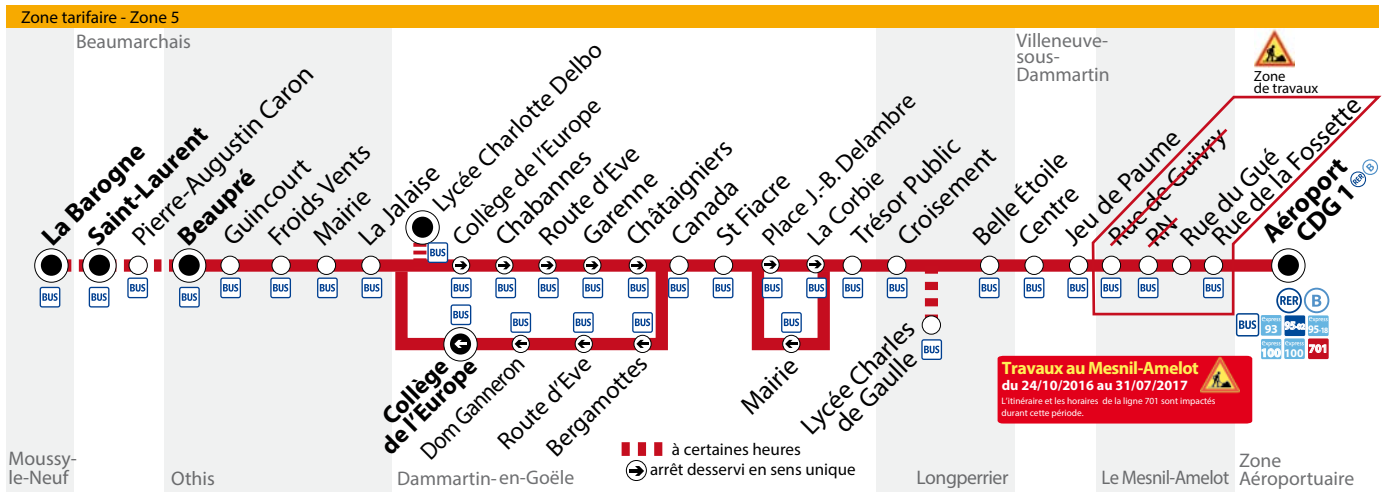

BUS 701 Moussy-le-Neuf La Barogne
→ Zone Aéroportuaire Aéroport CDG1 (RER) (B)

> **Contact KEOLIS CIF**
01 48 62 38 33 - keolis-cif.com
ou vianavigo.com

> **Horaire des bus**

**du 20/02/2017
au 31/07/2017**

BUS 701 Moussy-le-Neuf La Barogne
→ Zone Aéroportuaire Aéroport CDG1 (RER) (B)

Samedi

La Barogne							prend le relais de la ligne 701 pour rejoindre la zone aéroportuaire 24h/24 et 7j/7.
St Laurent							
Pierre Auguste Caron							
Beaupré	19:44	20:08	20:32	20:56	21:20	21:44	
Guincourt	19:45	20:09	20:33	20:57	21:21	21:45	
Froids Vents	19:46	20:10	20:34	20:58	21:22	21:46	
Mairie	19:47	20:11	20:35	20:59	21:23	21:47	
La Jalaise	19:48	20:12	20:36	21:00	21:24	21:48	
Lycée Charlotte Delbo							
Collège de l'Europe	19:50	20:14	20:38	21:02	21:26	21:50	
Chabannes	19:51	20:15	20:39	21:03	21:27	21:51	
Route d'Eve	19:51	20:15	20:39	21:03	21:27	21:51	
Garenne	19:53	20:17	20:41	21:05	21:29	21:53	
Châtaigniers	19:54	20:18	20:42	21:06	21:30	21:54	
Canada	19:55	20:19	20:43	21:07	21:31	21:55	
St Fiacre	19:57	20:21	20:45	21:09	21:33	21:57	
Place J.-B. Delambre	19:58	20:22	20:46	21:10	21:34	21:58	
La Corbie	19:59	20:23	20:47	21:11	21:35	21:59	
Trésor Public	20:00	20:24	20:48	21:12	21:36	22:00	
Croisement	20:01	20:25	20:49	21:13	21:37	22:01	
Lycée C. de Gaulle							
Belle Etoile	20:02	20:26	20:50	21:14	21:38	22:02	
Centre	20:05	20:29	20:53	21:17	21:41	22:05	
Jeu de Paume	20:06	20:30	20:54	21:18	21:42	22:06	
Rue du Gué	20:10	20:34	20:58	21:22	21:46	22:10	
Rue de la Fossette	20:16	20:40	21:04	21:28	21:52	22:16	
Aéroport CDG1 (RER) (B)	20:19	20:43	21:07	21:31	21:55	22:19	

> **Bon à savoir**

- Nos conducteurs s'efforcent en permanence de respecter ces horaires. Les conditions de circulation peuvent toutefois causer occasionnellement des retards.