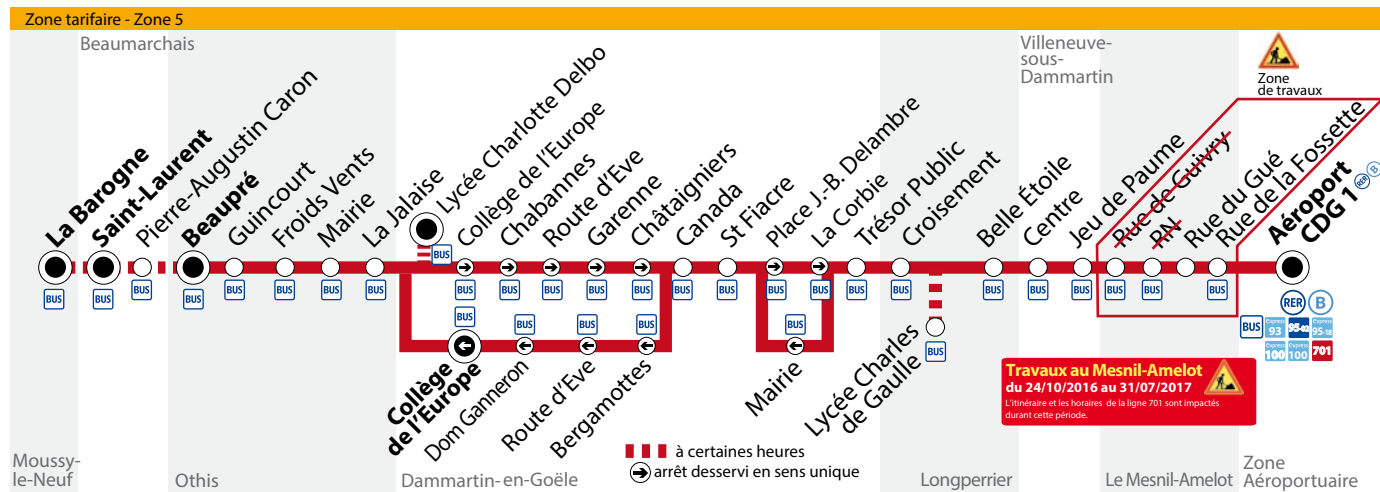

BUS 701 Moussy-le-Neuf **La Barogne**
→ Zone Aéroportuaire **Aéroport CDG1** (RER) (B)

> **Contact KEOLIS CIF**
01 48 62 38 33 - keolis-cif.com
ou vianavigo.com

> **Horaire des bus**

**du 20/02/2017
au 31/07/2017**

BUS 701 Moussy-le-Neuf **La Barogne**
→ Zone Aéroportuaire **Aéroport CDG1** (RER) (B)

Samedi

La Barogne														
St Laurent														
Pierre Auguste Caron														
Beaupré	14:08	14:32	14:56	15:20	15:44	16:08	16:32	16:56	17:20	17:44	18:08	18:32	18:56	19:20
Guincourt	14:09	14:33	14:57	15:21	15:45	16:09	16:33	16:57	17:21	17:45	18:09	18:33	18:57	19:21
Froids Vents	14:10	14:34	14:58	15:22	15:46	16:10	16:34	16:58	17:22	17:46	18:10	18:34	18:58	19:22
Mairie	14:11	14:35	14:59	15:23	15:47	16:11	16:35	16:59	17:23	17:47	18:11	18:35	18:59	19:23
La Jalaise	14:12	14:36	15:00	15:24	15:48	16:12	16:36	17:00	17:24	17:48	18:12	18:36	19:00	19:24
Lycée Charlotte Delbo														
Collège de l'Europe	14:14	14:38	15:02	15:26	15:50	16:14	16:38	17:02	17:26	17:50	18:14	18:38	19:02	19:26
Chabannes	14:15	14:39	15:03	15:27	15:51	16:15	16:39	17:03	17:27	17:51	18:15	18:39	19:03	19:27
Route d'Eve	14:15	14:39	15:03	15:27	15:51	16:15	16:39	17:03	17:27	17:51	18:15	18:39	19:03	19:27
Garenne	14:17	14:41	15:05	15:29	15:53	16:17	16:41	17:05	17:29	17:53	18:17	18:41	19:05	19:29
Châtaigniers	14:18	14:42	15:06	15:30	15:54	16:18	16:42	17:06	17:30	17:54	18:18	18:42	19:06	19:30
Canada	14:19	14:43	15:07	15:31	15:55	16:19	16:43	17:07	17:31	17:55	18:19	18:43	19:07	19:31
St Fiacre	14:21	14:45	15:09	15:33	15:57	16:21	16:45	17:09	17:33	17:57	18:21	18:45	19:09	19:33
Place J.-B. Delambre	14:22	14:46	15:10	15:34	15:58	16:22	16:46	17:10	17:34	17:58	18:22	18:46	19:10	19:34
La Corbie	14:23	14:47	15:11	15:35	15:59	16:23	16:47	17:11	17:35	17:59	18:23	18:47	19:11	19:35
Trésor Public	14:24	14:48	15:12	15:36	16:00	16:24	16:48	17:12	17:36	18:00	18:24	18:48	19:12	19:36
Croisement	14:25	14:49	15:13	15:37	16:01	16:25	16:49	17:13	17:37	18:01	18:25	18:49	19:13	19:37
Lycée C. de Gaulle														
Belle Etoile	14:26	14:50	15:14	15:38	16:02	16:26	16:50	17:14	17:39	18:03	18:27	18:51	19:14	19:38
Centre	14:29	14:53	15:17	15:41	16:05	16:29	16:53	17:17	17:42	18:06	18:30	18:54	19:17	19:41
Jeu de Paume	14:30	14:54	15:18	15:42	16:06	16:30	16:54	17:18	17:43	18:07	18:31	18:55	19:18	19:42
Rue du Gué	14:34	14:58	15:22	15:46	16:10	16:34	16:58	17:22	17:47	18:11	18:35	18:59	19:22	19:46
Rue de la Fossette	14:40	15:04	15:28	15:52	16:16	16:40	17:04	17:28	17:53	18:17	18:41	19:05	19:28	19:52
Aéroport CDG1 (RER) (B)	14:43	15:07	15:31	15:55	16:19	16:43	17:08	17:32	17:57	18:21	18:45	19:08	19:31	19:55