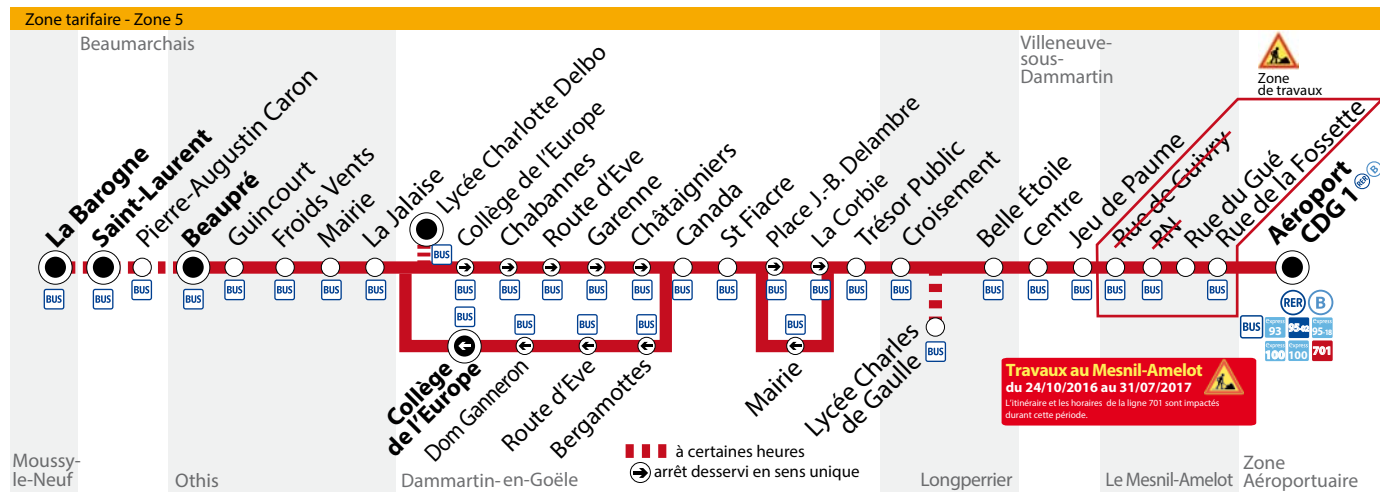

BUS 701 Moussy-le-Neuf La Barogne
→ Zone Aéroportuaire Aéroport CDG1 (RER) (B)

> **Contact KEOLIS CIF**
01 48 62 38 33 - keolis-cif.com
ou vianavigo.com

> **Horaire des bus**

**du 20/02/2017
au 31/07/2017**

BUS 701 Moussy-le-Neuf La Barogne
→ Zone Aéroportuaire Aéroport CDG1 (RER) (B)

Samedi

La Barogne														
St Laurent	8:53													
Pierre Auguste Caron	8:54													
Beaupré	8:56	8:57	9:20	9:44	10:08	10:32	10:56	11:20	11:44	12:08	12:32	12:56	13:20	13:44
Guincourt	8:57	8:58	9:21	9:45	10:09	10:33	10:57	11:21	11:45	12:09	12:33	12:57	13:21	13:45
Froids Vents	8:58	8:59	9:22	9:46	10:10	10:34	10:58	11:22	11:46	12:10	12:34	12:58	13:22	13:46
Mairie	8:59	9:00	9:23	9:47	10:11	10:35	10:59	11:23	11:47	12:11	12:35	12:59	13:23	13:47
La Jalaise	9:00	9:01	9:24	9:48	10:12	10:36	11:00	11:24	11:48	12:12	12:36	13:00	13:24	13:48
Lycée Charlotte Delbo														
Collège de l'Europe	9:02	9:03	9:26	9:50	10:14	10:38	11:02	11:26	11:50	12:14	12:38	13:02	13:26	13:50
Chabannes	9:03	9:04	9:27	9:51	10:15	10:39	11:03	11:27	11:51	12:15	12:39	13:03	13:27	13:51
Route d'Eve	9:03	9:04	9:27	9:51	10:15	10:39	11:03	11:27	11:51	12:15	12:39	13:03	13:27	13:51
Garenne	9:05	9:06	9:29	9:53	10:17	10:41	11:05	11:29	11:53	12:17	12:41	13:05	13:29	13:53
Châtaigniers	9:06	9:07	9:30	9:54	10:18	10:42	11:06	11:30	11:54	12:18	12:42	13:06	13:30	13:54
Canada	9:07	9:08	9:31	9:55	10:19	10:43	11:07	11:31	11:55	12:19	12:43	13:07	13:31	13:55
St Fiacre	9:09	9:10	9:33	9:57	10:21	10:45	11:09	11:33	11:57	12:21	12:45	13:09	13:33	13:57
Place J.-B. Delambre	9:10	9:11	9:34	9:58	10:22	10:46	11:10	11:34	11:58	12:22	12:46	13:10	13:34	13:58
La Corbie	9:11	9:12	9:35	9:59	10:23	10:47	11:11	11:35	11:59	12:23	12:47	13:11	13:35	13:59
Trésor Public	9:12	9:13	9:36	10:00	10:24	10:48	11:12	11:36	12:00	12:24	12:48	13:12	13:36	14:00
Croisement	9:13	9:14	9:37	10:01	10:25	10:49	11:13	11:37	12:01	12:25	12:49	13:13	13:37	14:01
Lycée C. de Gaulle		9:15												
Belle Etoile	9:14		9:38	10:02	10:26	10:50	11:14	11:38	12:02	12:26	12:50	13:14	13:38	14:02
Centre	9:17		9:41	10:05	10:29	10:53	11:17	11:41	12:05	12:29	12:53	13:17	13:41	14:05
Jeu de Paume	9:18		9:42	10:06	10:30	10:54	11:18	11:42	12:06	12:30	12:54	13:18	13:42	14:06
Rue du Gué	9:22		9:46	10:10	10:34	10:58	11:22	11:46	12:10	12:34	12:58	13:22	13:46	14:10
Rue de la Fossette	9:28		9:52	10:16	10:40	11:04	11:28	11:52	12:16	12:40	13:04	13:28	13:52	14:16
Aéroport CDG1 (RER) (B)	9:31		9:55	10:19	10:43	11:07	11:31	11:55	12:19	12:43	13:07	13:31	13:55	14:19

■ Période scolaire uniquement.