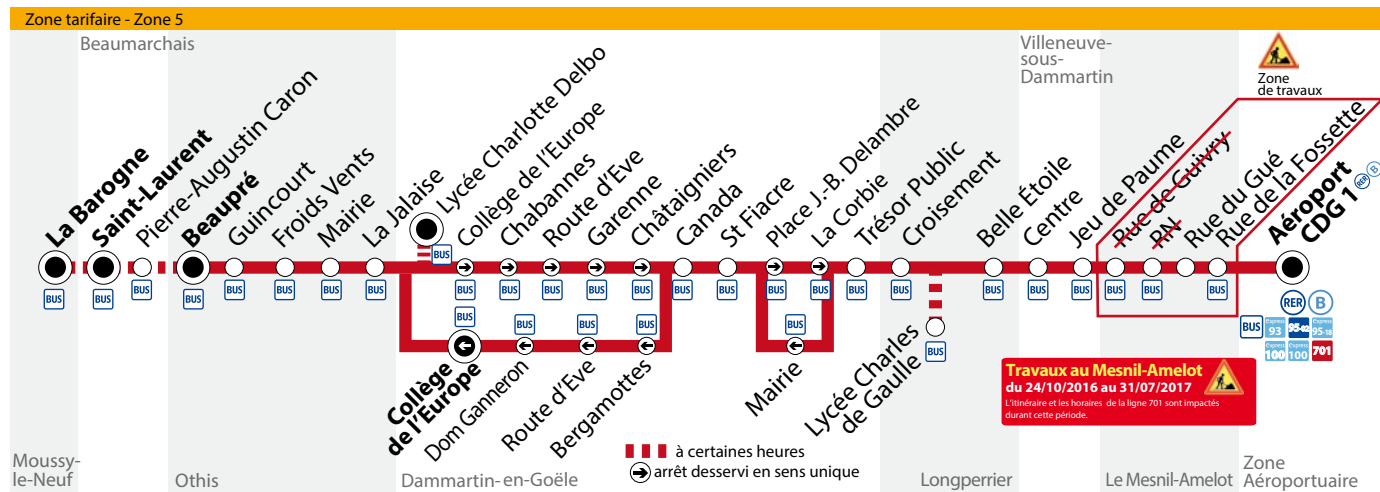

BUS 701 Moussy-le-Neuf **La Barogne**
→ Zone Aéroportuaire **Aéroport CDG1** (RER) (B)

> **Contact KEOLIS CIF**
01 48 62 38 33 - keolis-cif.com
ou vianavigo.com

> **Horaire des bus**

**du 20/02/2017
au 31/07/2017**

BUS 701 Moussy-le-Neuf **La Barogne**
→ Zone Aéroportuaire **Aéroport CDG1** (RER) (B)

Du lundi au vendredi

La Barogne									
St Laurent			21:12						
Pierre Auguste Caron			21:13						
Beaupré	20:40	20:53	21:17	21:41	22:05	22:29	22:59	23:29	23:59
Guincourt	20:41	20:54	21:18	21:42	22:06	22:30	23:00	23:30	00:00
Froids Vents	20:42	20:55	21:19	21:43	22:07	22:31	23:01	23:31	00:01
Mairie	20:43	20:56	21:20	21:44	22:08	22:32	23:02	23:32	00:02
La Jalaise	20:45	20:58	21:22	21:46	22:10	22:34	23:04	23:34	00:04
Lycée Charlotte Delbo									
Collège de l'Europe	20:46	20:59	21:23	21:47	22:11	22:35	23:05	23:35	00:05
Chabannes	20:47	21:00	21:24	21:48	22:12	22:36	23:06	23:36	00:06
Route d'Eve	20:47	21:00	21:24	21:48	22:12	22:36	23:06	23:36	00:06
Garenne	20:49	21:02	21:26	21:50	22:14	22:38	23:08	23:38	00:08
Châtaigniers	20:50	21:03	21:27	21:51	22:15	22:39	23:09	23:39	00:09
Canada	20:52	21:05	21:29	21:53	22:17	22:41	23:11	23:41	00:11
St Fiacre	20:54	21:07	21:31	21:55	22:19	22:43	23:13	23:43	00:13
Place J.-B. Delambre	20:55	21:08	21:32	21:56	22:20	22:44	23:14	23:44	00:14
La Corbie	20:56	21:09	21:33	21:57	22:21	22:45	23:15	23:45	00:15
Trésor Public	20:57	21:10	21:34	21:58	22:22	22:46	23:16	23:46	00:16
Croisement	20:58	21:11	21:35	21:59	22:23	22:47	23:17	23:47	00:17
Lycée C. de Gaulle									
Belle Etoile	20:59	21:12	21:36	22:00	22:24	22:48	23:18	23:48	00:18
Centre	21:03	21:16	21:40	22:04	22:28	22:52	23:22	23:52	00:22
Jeu de Paume	21:04	21:17	21:41	22:05	22:29	22:53	23:23	23:53	00:23
Rue du Gué	21:07	21:20	21:44	22:08	22:32	22:56	23:26	23:56	00:26
Rue de la Fossette	21:12	21:25	21:49	22:13	22:37	23:01	23:31	00:01	00:31
Aéroport CDG1 (RER) (B)	21:16	21:29	21:53	22:17	22:41	23:05	23:35	00:05	00:35

fileo
prend
le relais de la ligne **701**
pour rejoindre
la zone aéroportuaire
24h/24 et 7j/7.