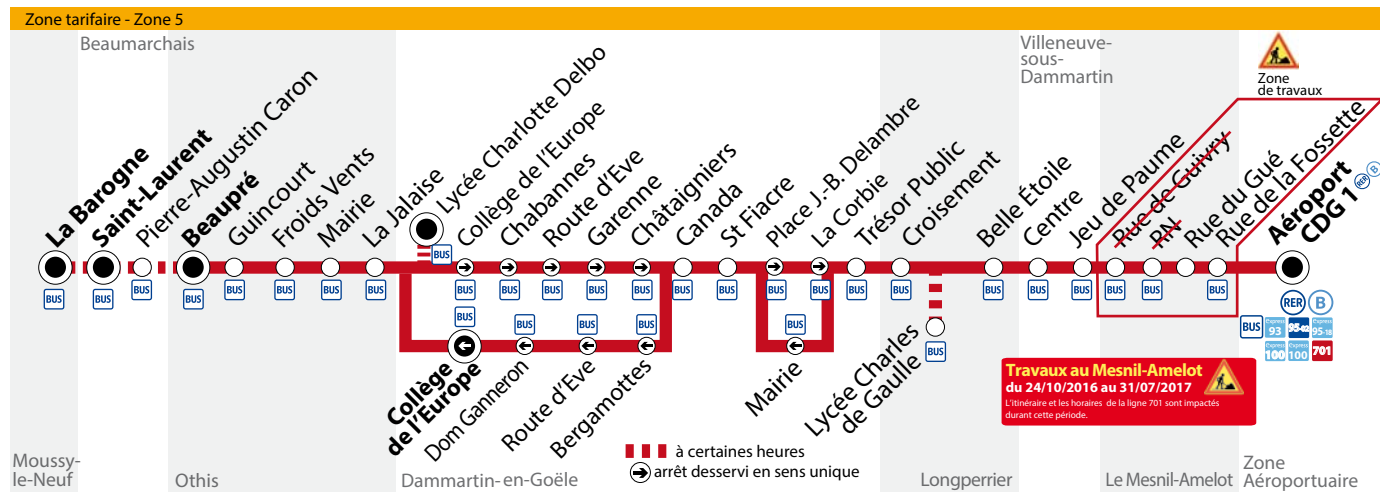

BUS 701 Othis Beaupré
→ Zone Aéroportuaire Aéroport CDG1 (RER) (B)

> **Contact KEOLIS CIF**
01 48 62 38 33 - keolis-cif.com
ou **vianavigo.com**

> **Horaire des bus**

du 20/02/2017
au 31/07/2017

BUS 701 Othis Beaupré
→ Zone Aéroportuaire Aéroport CDG1 (RER) (B)

Dimanche et jours fériés

Beaupré	11:42	12:24	13:06	13:48	14:30	15:12	15:54	16:36	17:18	18:00	18:43	19:24	20:06
Guincourt	11:43	12:25	13:07	13:49	14:31	15:13	15:55	16:37	17:19	18:01	18:44	19:25	20:07
Froids Vents	11:44	12:26	13:08	13:50	14:32	15:14	15:56	16:38	17:20	18:02	18:45	19:26	20:08
Mairie	11:45	12:27	13:09	13:51	14:33	15:15	15:57	16:39	17:21	18:03	18:46	19:27	20:09
La Jalaise	11:46	12:28	13:10	13:52	14:34	15:16	15:58	16:40	17:22	18:04	18:47	19:28	20:10
Lycée Charlotte Delbo													
Collège de l'Europe	11:48	12:30	13:12	13:54	14:36	15:18	16:00	16:42	17:24	18:06	18:49	19:30	20:12
Chabannes	11:49	12:31	13:13	13:55	14:37	15:19	16:01	16:43	17:25	18:07	18:50	19:31	20:13
Route d'Eve	11:49	12:31	13:13	13:55	14:37	15:19	16:01	16:43	17:25	18:07	18:50	19:31	20:13
Garenne	11:51	12:33	13:15	13:57	14:39	15:21	16:03	16:45	17:27	18:09	18:52	19:33	20:15
Châtaigniers	11:52	12:34	13:16	13:58	14:40	15:22	16:04	16:46	17:28	18:10	18:53	19:34	20:16
Canada	11:53	12:35	13:17	13:59	14:41	15:23	16:05	16:47	17:29	18:11	18:54	19:35	20:17
St Fiacre	11:55	12:37	13:19	14:01	14:43	15:25	16:07	16:49	17:31	18:13	18:56	19:37	20:19
Place J.-B. Delambre	11:56	12:38	13:20	14:02	14:44	15:26	16:08	16:50	17:32	18:14	18:57	19:38	20:20
La Corbie	11:57	12:39	13:21	14:03	14:45	15:27	16:09	16:51	17:33	18:15	18:58	19:39	20:21
Trésor Public	11:58	12:40	13:22	14:04	14:46	15:28	16:10	16:52	17:34	18:16	18:59	19:40	20:22
Croisement	11:59	12:41	13:23	14:05	14:47	15:29	16:11	16:53	17:35	18:17	19:00	19:41	20:23
Lycée C. de Gaulle													
Belle Etoile	12:00	12:42	13:24	14:06	14:48	15:30	16:12	16:54	17:37	18:19	19:02	19:42	20:24
Centre	12:03	12:45	13:27	14:09	14:51	15:33	16:15	16:57	17:40	18:22	19:05	19:45	20:27
Jeu de Paume	12:04	12:46	13:28	14:10	14:52	15:34	16:16	16:58	17:41	18:23	19:06	19:46	20:28
Rue du Gué	12:08	12:50	13:32	14:14	14:56	15:38	16:20	17:02	17:45	18:27	19:10	19:50	20:32
Rue de la Fossette	12:14	12:56	13:38	14:20	15:02	15:44	16:26	17:08	17:51	18:33	19:16	19:56	20:38
Aéroport CDG1	12:17	12:59	13:41	14:23	15:05	15:47	16:29	17:11	17:54	18:37	19:20	19:59	20:41

> **Bon à savoir**

• Nos conducteurs s'efforcent en permanence de respecter ces horaires. Les conditions de circulation peuvent toutefois causer occasionnellement des retards.