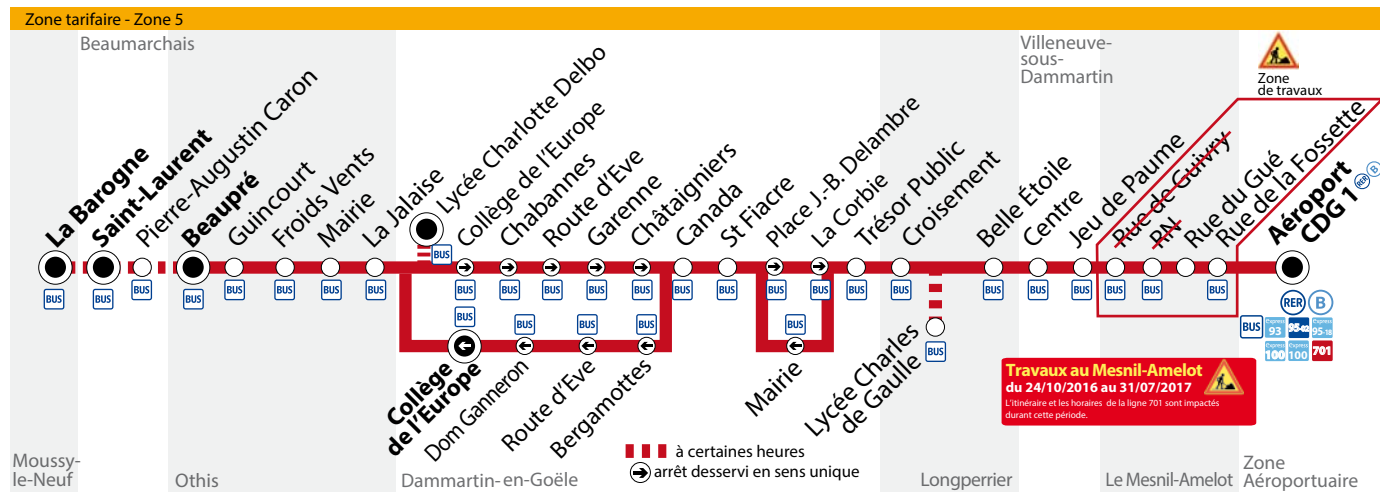

BUS 701 Othis Beaupré
→ Zone Aéroportuaire Aéroport CDG1 (RER) (B)

> **Contact KEOLIS CIF**
01 48 62 38 33 - keolis-cif.com
ou **vianavigo.com**

> **Horaire des bus**

du 20/02/2017
au 31/07/2017

BUS 701 Othis Beaupré
→ Zone Aéroportuaire Aéroport CDG1 (RER) (B)

Dimanche et jours fériés

Beaupré	20:48	21:30	prend le relais de la ligne 701 pour rejoindre la zone aéroportuaire 24h/24 et 7j/7.
Guincourt	20:49	21:31	
Froids Vents	20:50	21:32	
Mairie	20:51	21:33	
La Jalaise	20:52	21:34	
Lycée Charlotte Delbo			
Collège de l'Europe	20:54	21:36	
Chabannes	20:55	21:37	
Route d'Eve	20:55	21:37	
Garenne	20:57	21:39	
Châtaigniers	20:58	21:40	
Canada	20:59	21:41	
St Fiacre	21:01	21:43	
Place J.-B. Delambre	21:02	21:44	
La Corbie	21:03	21:45	
Trésor Public	21:04	21:46	
Croisement	21:05	21:47	
Lycée C. de Gaulle			
Belle Etoile	21:06	21:48	
Centre	21:09	21:51	
Jeu de Paume	21:10	21:52	
Rue du Gué	21:14	21:56	
Rue de la Fossette	21:20	22:02	
Aéroport CDG1 (RER) (B)	21:23	22:05	

> **Bon à savoir**

- Nos conducteurs s'efforcent en permanence de respecter ces horaires. Les conditions de circulation peuvent toutefois causer occasionnellement des retards.