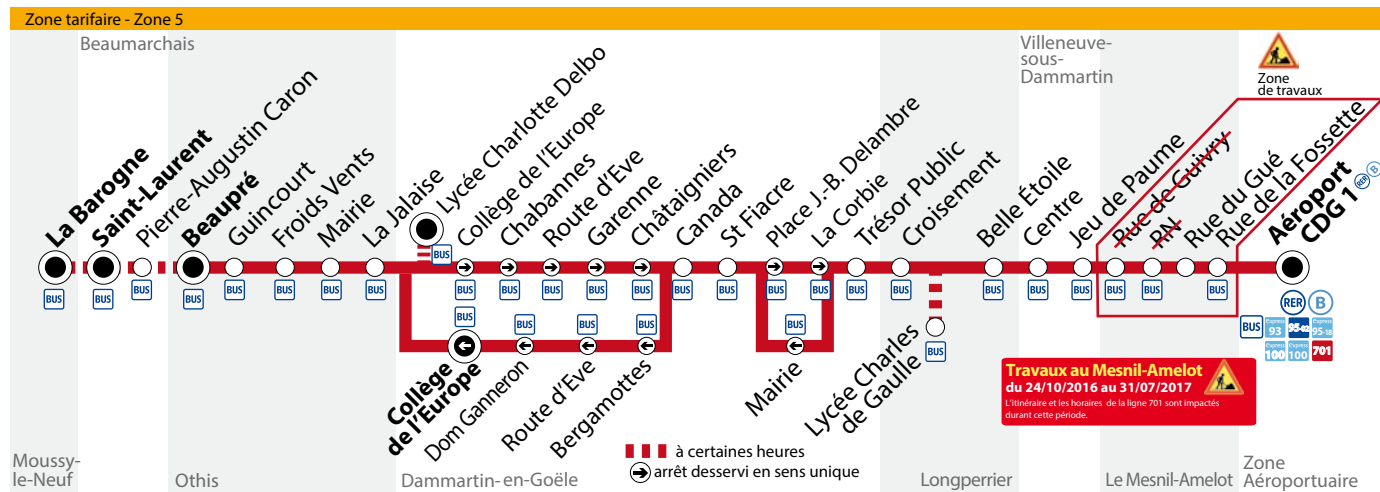

**BUS 701** Moussy-le-Neuf La Barogne  
 → Zone Aéroportuaire Aéroport CDG1 (RER) (B)

**Samedi**

La Barogne							<p><b>prend le relais de la ligne 701 pour rejoindre la zone aéroportuaire 24h/24 et 7j/7.</b></p>
St Laurent							
Pierre Auguste Caron							
Beaupré	19:44	20:08	20:32	20:56	21:20	21:44	
Guincourt	19:45	20:09	20:33	20:57	21:21	21:45	
Froids Vents	19:46	20:10	20:34	20:58	21:22	21:46	
Mairie	19:47	20:11	20:35	20:59	21:23	21:47	
La Jalaise	19:48	20:12	20:36	21:00	21:24	21:48	
Lycée Charlotte Delbo							
Collège de l'Europe	19:50	20:14	20:38	21:02	21:26	21:50	
Chabannes	19:51	20:15	20:39	21:03	21:27	21:51	
Route d'Eve	19:51	20:15	20:39	21:03	21:27	21:51	
Garenne	19:53	20:17	20:41	21:05	21:29	21:53	
Châtaigniers	19:54	20:18	20:42	21:06	21:30	21:54	
Canada	19:55	20:19	20:43	21:07	21:31	21:55	
St Fiacre	19:57	20:21	20:45	21:09	21:33	21:57	
Place J.-B. Delambre	19:58	20:22	20:46	21:10	21:34	21:58	
La Corbie	19:59	20:23	20:47	21:11	21:35	21:59	
Trésor Public	20:00	20:24	20:48	21:12	21:36	22:00	
Croisement	20:01	20:25	20:49	21:13	21:37	22:01	
Lycée C. de Gaulle							
Belle Etoile	20:02	20:26	20:50	21:14	21:38	22:02	
Centre	20:05	20:29	20:53	21:17	21:41	22:05	
Jeu de Paume	20:06	20:30	20:54	21:18	21:42	22:06	
Rue du Gué	20:10	20:34	20:58	21:22	21:46	22:10	
Rue de la Fossette	20:16	20:40	21:04	21:28	21:52	22:16	
Aéroport CDG1 (RER) (B)	20:19	20:43	21:07	21:31	21:55	22:19	

> **Bon à savoir**

- Nos conducteurs s'efforcent en permanence de respecter ces horaires. Les conditions de circulation peuvent toutefois causer occasionnellement des retards.

**BUS 701 Othis Beaupré**  
**→ Zone Aéroportuaire Aéroport CDG1** (RER) (B)