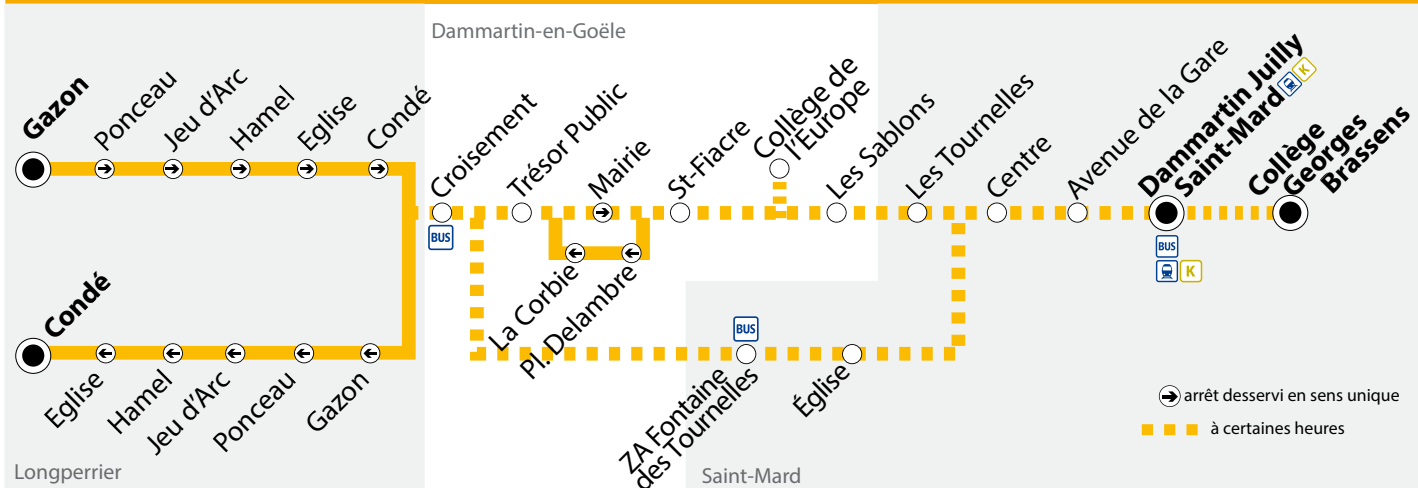

**BUS 709** Longperrier Gazon / Condé → Saint-Mard Collège G. Brassens / Dammartin Juilly St-Mard   / Dammartin Collège de l'Europe

Zone tarifaire - Zone 5

 arrêt desservi en sens unique  
 à certaines heures

> **Contact KEOLIS CIF**  
 01 48 62 38 33 - keolis-cif.com  
 ou vianavigo.com

> **Horaire des bus**

**du 12/12/2016  
 au 27/08/2017**

**BUS 709** Longperrier Gazon / Condé → Saint-Mard Collège G. Brassens / Dammartin Juilly St-Mard   / Dammartin Collège de l'Europe

**Du lundi au vendredi**

Longperrier	Gazon	5:40	6:08	6:27	6:38	6:55	7:14	7:28	7:42	7:45	7:54	8:38	8:50		
	Ponceau	5:41	6:09	6:28	6:39	6:56	7:15	7:29	7:43	7:46	7:55	8:39	8:51		
	Jeu d'Arc	5:42	6:10	6:29	6:40	6:57	7:16	7:30	7:44	7:47	7:56	8:40	8:52		
	Hamel	5:42	6:10	6:29	6:40	6:57	7:16	7:30	7:44	7:47	7:56	8:40	8:52		
	Eglise	5:43	6:11	6:30	6:41	6:58	7:17	7:31	7:45	7:48	7:57	8:41	8:53		
Dammartin-en-Goële	Condé	5:44	6:12	6:31	6:42	6:59	7:18	7:32	7:46	7:49	7:58	8:42	8:54	17:10	17:41
	Croisement	5:44	6:12	6:31	6:42	6:59	7:18	7:32	7:46		7:58	8:44		17:12	17:43
	Trésor Public	5:45	6:14	6:33	6:44	7:01	7:20	7:34	7:48		8:00				
	Mairie	5:46	6:15	6:34	6:45	7:02	7:21	7:35	7:49		8:01				
	St-Fiacre	5:48	6:17	6:36	6:47	7:04	7:23	7:37	7:51		8:03				
Saint-Mard	Collège de l'Europe									8:00			9:05		
	Les Sablons	5:49	6:18	6:37	6:48	7:05	7:24	7:38	7:52		8:04				
	Les Tournelles	5:53	6:23	6:42	6:53	7:10	7:29	7:43	7:57		8:09				
	ZA Fontaine des Tournelles											8:46		17:14	17:45
	Eglise											8:48		17:16	17:47
	Centre	5:54	6:24	6:43	6:54	7:11	7:30	7:44	7:58		8:11			17:17	17:48
	Avenue de la Gare	5:54	6:24	6:43	6:54	7:11	7:30	7:44	7:58		8:11			17:17	17:48
	Dammartin Juilly St-Mard  	5:56	6:26	6:45	6:56	7:13	7:32	7:46	8:00		8:13			17:19	17:50
	Départ* train vers Paris	6:03	6:33		7:03	7:18	7:37	7:50	8:07		8:18			17:37	
	Collège Georges Brassens						7:37	7:51				8:50			