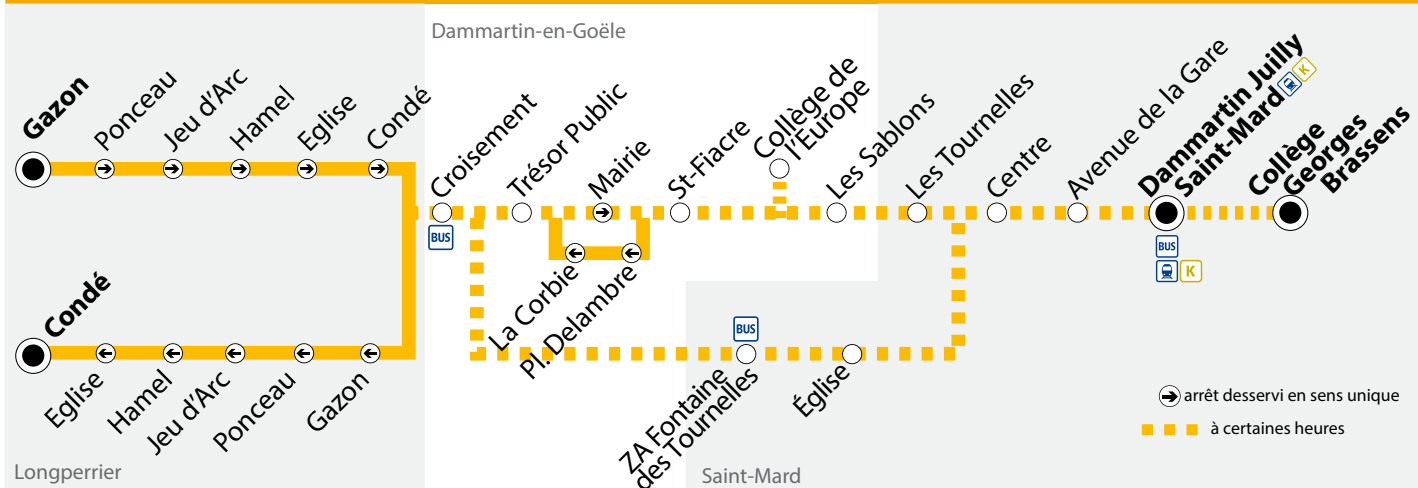

\*Les horaires sont donnés à titre indicatif.

**BUS****709**
**Saint-Mard Collège G. Brassens / Dammartin Juilly St-Mard**   /  
**Dammartin Collège de l'Europe** → **Longperrier Gazon / Condé**

Zone tarifaire - Zone 5