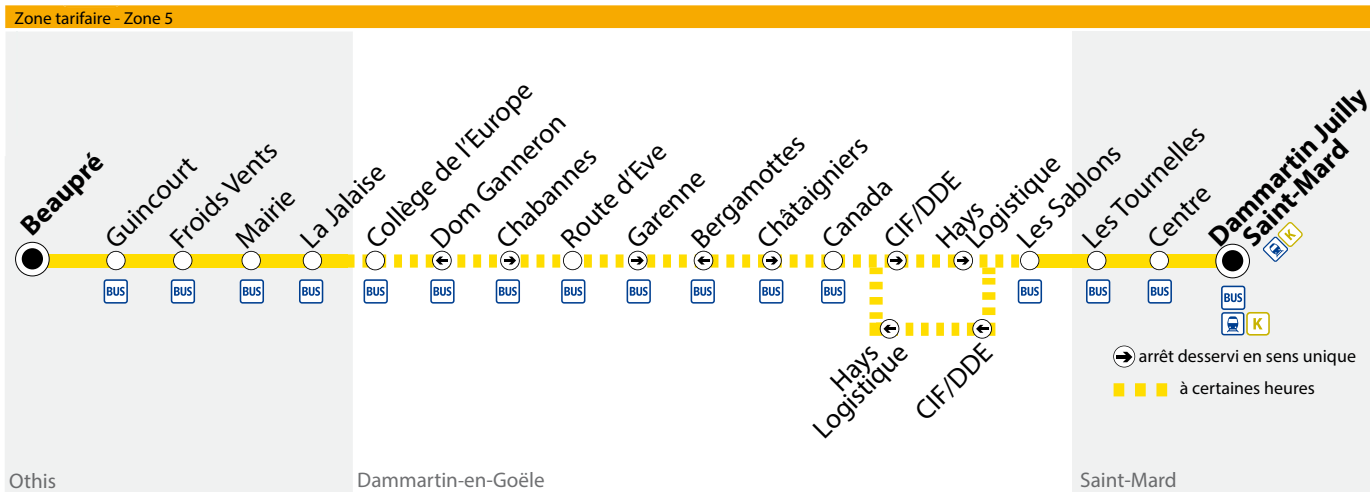

BUS 708 Dammartin Juilly Saint-Mard → Othis Beaupré

> **Contact KEOLIS CIF**
01 48 62 38 33 - keolis-cif.com
ou vianavigo.com

> **Horaire des bus**

**du 12/12/2016
au 27/08/2017**

BUS 708 Dammartin Juilly Saint-Mard → Othis Beaupré

Du lundi au vendredi

	Arrivée* du train de Paris	6:41	6:55	7:11		8:41	12:44	14:55	15:55	16:41	17:11	17:41		
Saint-Mard	Dammartin Juilly Saint-Mard	5:57	6:30	6:46	7:02	7:17	7:36	8:51	13:04	15:00	16:00	16:48	17:19	17:48
	Centre	5:58	6:31	6:47	7:03	7:18	7:37	8:52	13:05	15:01	16:01	16:49	17:20	17:49
	Les Tournelles	6:02	6:35	6:51	7:07	7:22	7:40	8:55	13:08	15:04	16:04	16:52	17:23	17:53
Dammartin en-Goële	Les Sablons	6:07	6:40	6:56	7:12	7:27	7:43	8:58	13:11	15:07	16:07	16:56	17:26	17:57
	CIF / DDE		6:45			7:32			13:14					
	Hays Logistique		6:47			7:34			13:16					
	Canada					7:45	9:00	15:09	16:09	16:58	17:29	18:01		
	Bergamottes					7:46	9:01	15:10	16:10	17:00	17:31	18:03		
Othis	Route d'Eve					7:48	9:03	15:12	16:12	17:01	17:32	18:05		
	Dom Ganneron					7:49	9:04	15:13	16:13	17:03	17:34	18:07		
	Collège de l'Europe					7:50	9:05	15:14	16:14	17:04	17:35	18:08		
	La Jalaise	6:13	6:52	7:02	7:18	7:39	7:55		13:19	15:19	16:19	17:09	17:40	18:11
	Mairie	6:14	6:53	7:03	7:19	7:40	7:56		13:20	15:20	16:21	17:11	17:42	18:12
	Froids Vents	6:15	6:54	7:04	7:20	7:41	7:57		13:21	15:21	16:22	17:12	17:43	18:13
	Guincourt	6:17	6:56	7:06	7:22	7:43	7:59		13:23	15:23	16:23	17:13	17:44	18:15
	Beaupré	6:19	6:58	7:08	7:24	7:45	8:01		13:25	15:25	16:26	17:16	17:47	18:17

	Arrivée* du train de Paris	17:55	17:55	18:07	18:41	19:07	19:07	19:41	20:07
Dammartin Juilly Saint-Mard	18:02	18:02	18:12	18:48	19:14	19:14	19:48	20:12	20:12
Centre	18:03	18:03	18:13	18:49	19:15	19:15	19:49	20:13	20:13
Les Tournelles	18:06	18:06	18:16	18:52	19:18	19:18	19:52	20:16	20:16
Les Sablons	18:10	18:10	18:20	18:56	19:22	19:22	19:56	20:20	20:20
CIF / DDE									
Hays Logistique									
Canada	18:14		18:23	18:58	19:24		19:58	20:22	20:22
Bergamottes	18:16		18:24	18:59	19:25		19:59	20:23	20:23
Route d'Eve	18:18		18:26	19:01	19:27		20:01	20:25	20:25
Dom Ganneron	18:20		18:27	19:02	19:28		20:02	20:26	20:26
Collège de l'Europe	18:21		18:28	19:03	19:29		20:03	20:27	20:27
La Jalaise		18:16	18:32	19:06		19:28	20:06	20:30	20:30
Mairie		18:17	18:34	19:07		19:29	20:07	20:31	20:31
Froids Vents		18:18	18:35	19:08		19:30	20:08	20:32	20:32
Guincourt		18:20	18:36	19:09		19:31	20:09	20:33	20:33
Beaupré		18:22	18:39	19:11		19:33	20:11	20:35	20:35

Uniquement en période scolaire.

Correspondances garanties, le bus attendra le train jusqu'à 10 minutes après l'heure d'arrivée initiale du train.

Correspondances garanties, le bus attendra le train de 20:07 jusqu'à 20 minutes si ce dernier est en retard.

*Les horaires sont donnés à titre indicatif.