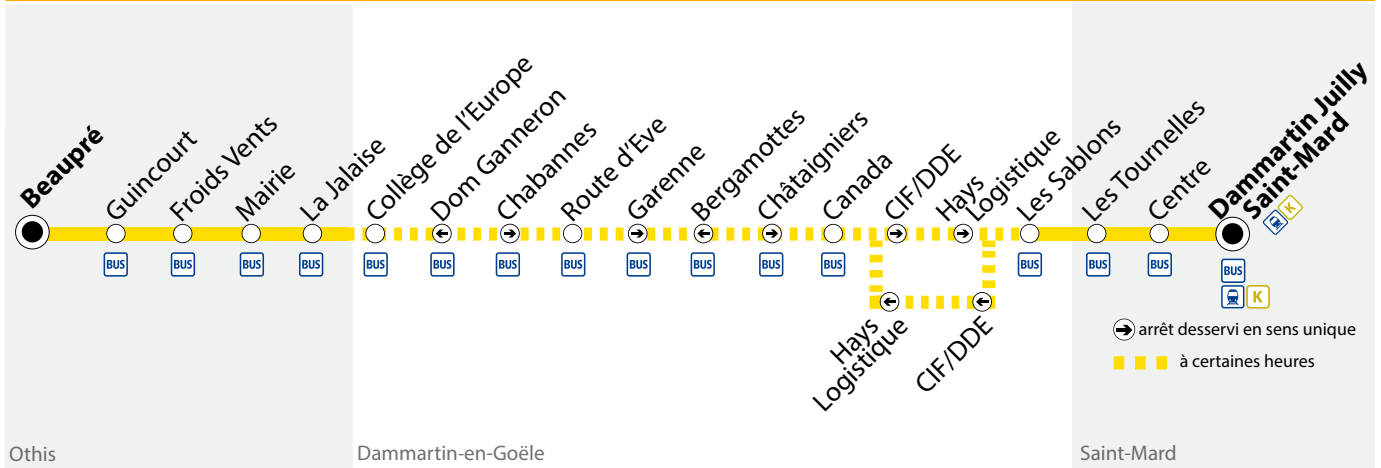

**BUS 708 Othis Beaupré → Dammartin Juilly Saint-Mard**  

Zone tarifaire - Zone 5

> **Contact KEOLIS CIF**  
01 48 62 38 33 - [keolis-cif.com](http://keolis-cif.com)  
ou [vianavigo.com](http://vianavigo.com)

> **Horaire des bus**

**du 12/12/2016  
au 27/08/2017**

**BUS 708 Othis Beaupré → Dammartin Juilly Saint-Mard**  

**Du lundi au vendredi**

Othis	Beaupré	5:30	6:00	6:20	6:30	6:45	7:09		7:34	7:46		13:25
	Guincourt	5:32	6:02	6:22	6:32	6:47	7:11		7:36	7:48		13:26
	Froids Vents	5:33	6:03	6:23	6:33	6:48	7:12		7:37	7:49		13:28
	Mairie	5:35	6:05	6:25	6:35	6:50	7:14		7:39	7:51		13:29
	La Jalaise	5:37	6:07	6:27	6:37	6:52	7:16		7:41	7:53		13:31
Dammartin en-Goële	Collège de l'Europe	5:38	6:08	6:28	6:38	6:53		7:12	7:42	7:54		12:45
	Chabannes	5:40	6:10	6:30	6:40	6:55		7:14	7:44	7:56		12:47
	Route d'Eve	5:40	6:10	6:30	6:40	6:55		7:14	7:44	7:56		12:47
	Garenne	5:43	6:13	6:33	6:43	6:58		7:17	7:47	7:59		12:50
	Châtaigniers	5:44	6:14	6:34	6:44	6:59		7:18	7:48	8:00		12:51
	Canada	5:46	6:16	6:36	6:46	7:01		7:20	7:50	8:02		12:53
	CIF / DDE											
Saint-Mard	Hays Logistique											
	Les Sablons	5:48	6:18	6:38	6:48	7:03	7:22	7:22	7:52	8:04		12:55 13:37
	Les Tournelles	5:50	6:20	6:40	6:50	7:05	7:24	7:24	7:54	8:06		12:57 13:39
	Centre	5:54	6:24	6:44	6:54	7:09	7:28	7:28	7:58	8:10		13:01 13:43
	Dammartin Juilly Saint-Mard  	5:56	6:26	6:46	6:56	7:11	7:30	7:30	8:00	8:12		13:03 13:45
	Départ* du train vers Paris	6:03	6:33		7:03	7:18	7:37	7:37	8:07	8:18		13:50