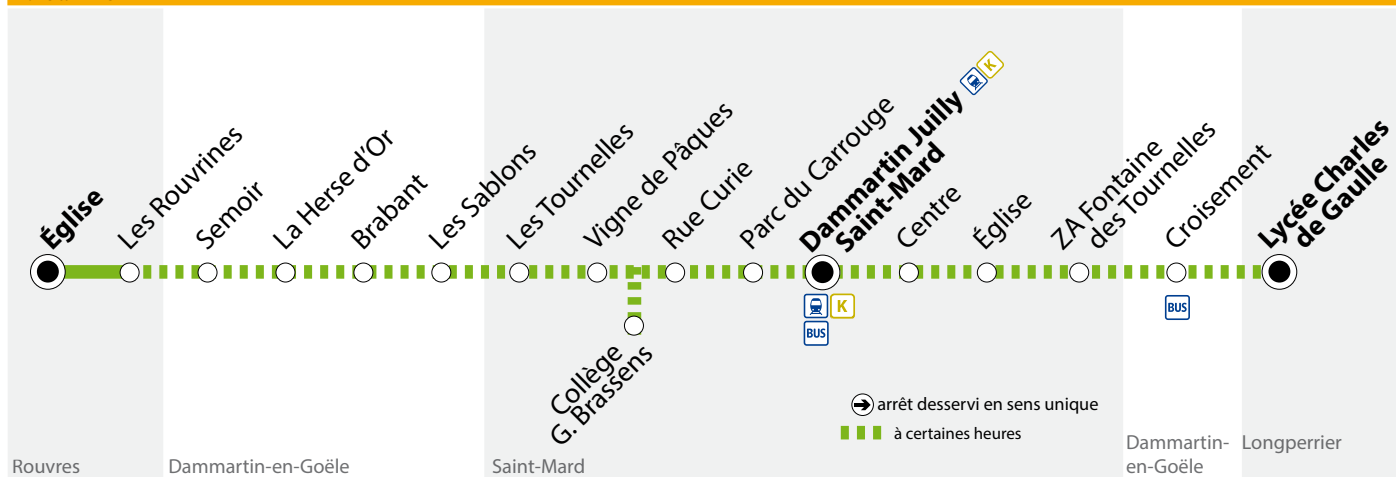

BUS 707 Longperrier Lycée Charles de Gaulle → Dammartin Juilly Saint-Mard
→ Rouvres Eglise

Zone tarifaire - Zone 5

> **Contact KEOLIS CIF**
01 48 62 38 33 - keolis-cif.com
ou vianavigo.com

> **Horaire des bus**

**du 12/12/2016
au 27/08/2017**

BUS 707 Longperrier Lycée Charles de Gaulle → Dammartin Juilly Saint-Mard
→ Rouvres Eglise

Samedi

Longperrier	Lycée Charles de Gaulle	11:35 12:35	
Dammartin-en-Goële	Croisement	11:36 12:36	
Saint-Mard	ZA Fontaine des Tournelles	11:40 12:40	
	Eglise	11:41 12:41	
	Centre	11:42 12:42	
	Arrivée* train de Paris	12:44	
Dammartin Juilly St-Mard	Dammartin Juilly St-Mard	11:44 12:49	
	Parc du Carrouge	11:45 12:50	
	Rue Curie	11:46 12:51	
	Vigne de Pâques	11:47 12:52	
	Les Tournelles	11:51 12:56	
	Dammartin-en-Goële	Les Sablons	11:54 12:59
		Brabant	11:57 13:02
La Herse d'Or		11:57 13:02	
Rouvres	Semoir	11:58 13:03	
	Les Rouvrines	12:02 13:07	
	Eglise	12:03 13:08	

Uniquement en période scolaire.

*Les horaires sont donnés à titre indicatif.

> **Bon à savoir**

- Pas de service les dimanches et jours fériés.
- Nos conducteurs s'efforcent en permanence de respecter ces horaires. Les conditions de circulation peuvent toutefois causer occasionnellement des retards.