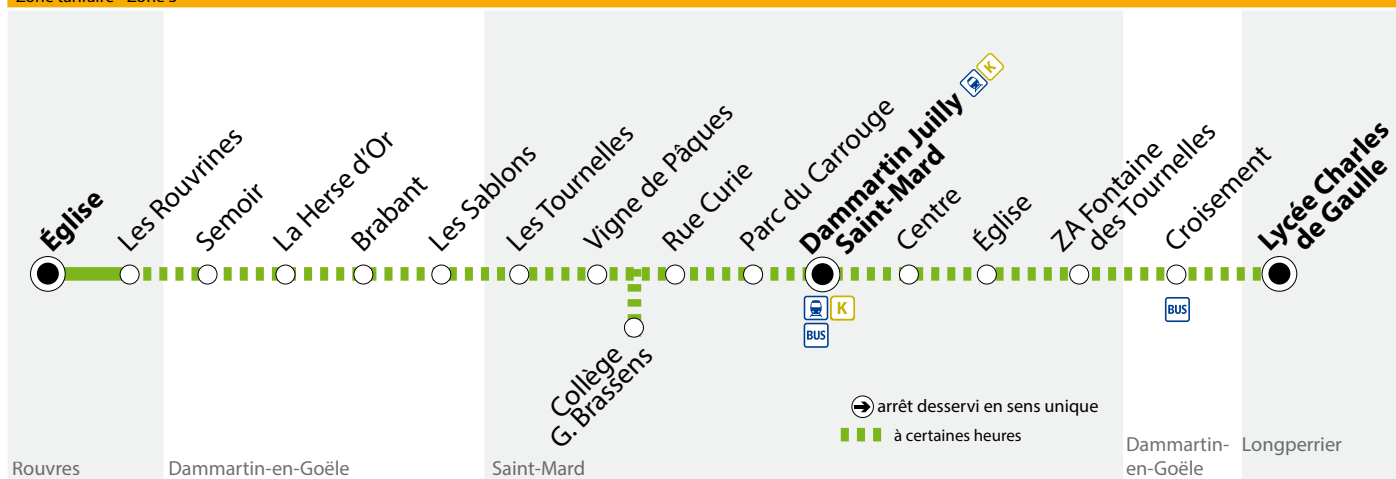

Eglise	17:33	18:13	18:40	19:14	19:28
Les Rouvrines					
Semoir					
La Herse d'Or					
Brabant					
Les Sablons					
Les Tournelles					
Vigne de Pâques					
Collège Georges Brassens					
Rue Curie					
Parc du Carrouge					
Dammartin Juilly St-Mard  	17:45	18:28	18:55	19:29	19:43
Départ* train vers Paris	17:50	18:33		19:37	19:50
Centre					
Eglise					
ZA Fontaine des Tournelles					
Croisement					
Lycée Charles de Gaulle					

*Les horaires sont donnés à titre indicatif.

BUS 707 Rouvres Eglise → Dammartin Juilly Saint-Mard   → Longperrier Lycée Charles de Gaulle

Zone tarifaire - Zone 5

> **Contact KEOLIS CIF**
01 48 62 38 33 - keolis-cif.com
ou vianavigo.com

> **Horaire des bus**

**du 12/12/2016
au 27/08/2017**

BUS 707 Rouvres Eglise → Dammartin Juilly Saint-Mard   → Longperrier Lycée Charles de Gaulle

Samedi

Rouvres	Eglise	7:37	8:39
	Les Rouvrines	7:38	8:40
Dammartin-en-Goële	Semoir	7:43	8:45
	La Herse d'Or	7:43	8:45
	Brabant	7:44	8:46
	Les Sablons	7:47	8:49
Saint-Mard	Les Tournelles	7:50	8:52
	Vigne de Pâques	7:54	8:57
	Rue Curie	7:56	8:59
	Parc du Carrouge	7:58	9:00
	Dammartin Juilly St-Mard  	8:00	9:01
	Départ* train vers Paris	8:07	9:33
	Centre	8:06	9:07
	Église	8:08	9:09
Dammartin-en-Goële	ZA Fontaine des Tournelles	8:09	9:10
	Croisement	8:13	9:14
Longperrier	Lycée Charles de Gaulle	8:14	9:15