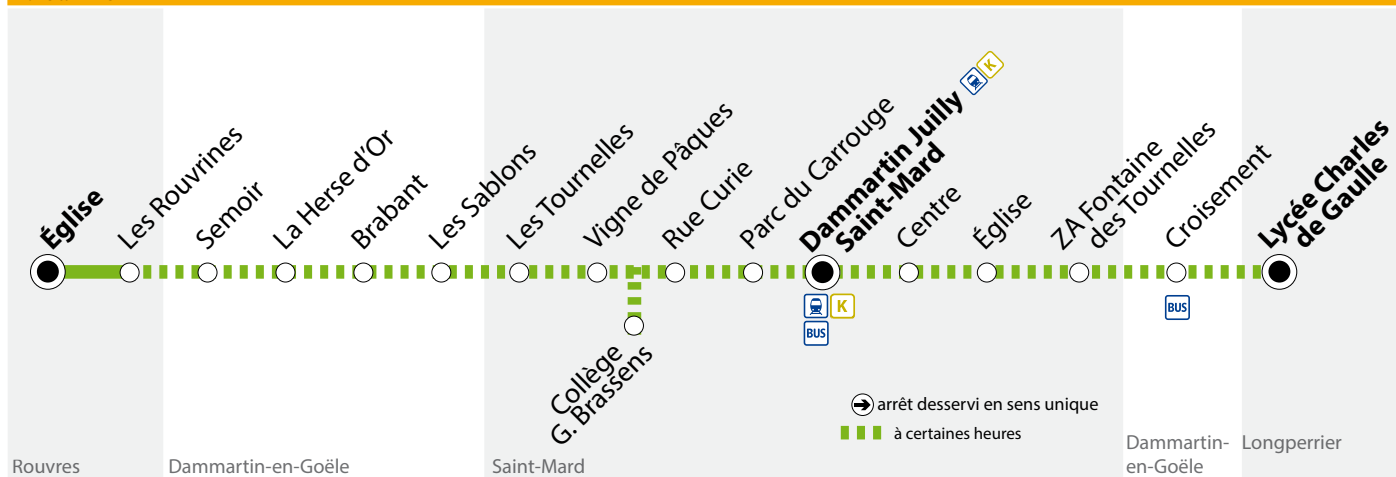

BUS 707 Rouvres Eglise → Dammartin Juilly Saint-Mard   → Longperrier Lycée Charles de Gaulle

Zone tarifaire - Zone 5

> **Contact KEOLIS CIF**
01 48 62 38 33 - keolis-cif.com
ou vianavigo.com

> **Horaire des bus**

**du 12/12/2016
au 27/08/2017**

BUS 707 Rouvres Eglise → Dammartin Juilly Saint-Mard   → Longperrier Lycée Charles de Gaulle

Du lundi au vendredi

Rouvres	Eglise	6:01	6:18	6:33	6:46	7:05	7:33	7:35	7:49	8:34	15:25	17:13
	Les Rouvrines	6:02	6:19	6:34	6:47	7:06	7:34	7:36	7:50	8:35		
Dammartin-en-Goële	Semoir	6:07	6:24	6:39	6:52	7:11	7:39	7:41	7:55	8:40		
	La Herse d'Or	6:08	6:25	6:40	6:53	7:12	7:40	7:42	7:56	8:41		
	Brabant	6:11	6:28	6:43	6:56	7:15	7:43	7:45	7:59	8:44		
	Les Sablons	6:14	6:31	6:46	6:59	7:18	7:46	7:48	8:02	8:47		
Saint-Mard	Les Tournelles	6:16	6:33	6:48	7:01	7:20	7:48	7:50	8:04	8:49		
	Vigne de Pâques	6:21	6:38	6:53	7:06	7:25	7:53	7:55	8:09	8:54		
	Collège Georges Brassens						7:55			8:56		
	Rue Curie	6:23	6:40	6:55	7:08	7:27	7:58	7:57	8:11	8:59		
	Parc du Carrouge	6:24	6:41	6:56	7:09	7:28	7:59	7:58	8:12	9:00		
	Dammartin Juilly St-Mard  	6:26	6:43	6:58	7:11	7:30	8:00	8:00	8:13	9:01	15:37	17:25
	Départ* train vers Paris	6:33		7:03	7:18	7:37	8:07	8:07	8:18	9:33		17:37
	Centre						8:05			9:06		
	Eglise						8:08			9:09		
	ZA Fontaine des Tournelles						8:09			9:10		
Dammartin-en-Goële	Croisement						8:13			9:14		
Longperrier	Lycée Charles de Gaulle						8:15			9:15		

Eglise	17:33	18:13	18:40	19:14	19:28
Les Rouvrines					
Semoir					
La Herse d'Or					
Brabant					
Les Sablons					
Les Tournelles					
Vigne de Pâques					
Collège Georges Brassens					
Rue Curie					
Parc du Carrouge					
Dammartin Juilly St-Mard  	17:45	18:28	18:55	19:29	19:43
Départ* train vers Paris	17:50	18:33		19:37	19:50
Centre					
Eglise					
ZA Fontaine des Tournelles					
Croisement					
Lycée Charles de Gaulle					