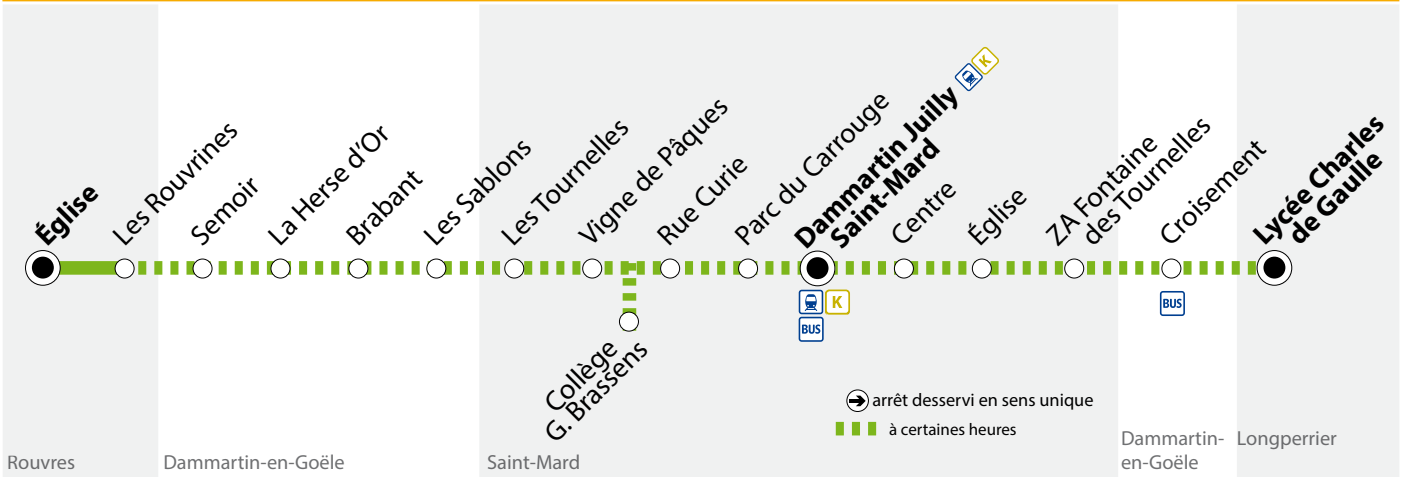

BUS 707 Longperrier Lycée Charles de Gaulle → Dammartin Juilly Saint-Mard
→ Rouvres Eglise

Zone tarifaire - Zone 5

> **Contact KEOLIS CIF**
01 48 62 38 33 - keolis-cif.com
ou vianavigo.com

> **Horaire des bus**

**du 12/12/2016
au 27/08/2017**

BUS 707 Longperrier Lycée Charles de Gaulle → Dammartin Juilly Saint-Mard
→ Rouvres Eglise

Du lundi au vendredi

Longperrier	Lycée Charles de Gaulle					11:35	12:35	15:35	16:35					
Dammartin-en-Goële	Croisement					11:36	12:36	15:36	16:36					
Saint-Mard	ZA Fontaine des Tournelles					11:40	12:40	15:40	16:40					
	Eglise					11:41	12:41	15:41	16:41					
	Centre					11:42	12:42	15:42	16:42					
	Arrivée* train de Paris	6:41	7:11					14:55	16:41					
Dammartin Juilly St-Mard		6:27	6:48	7:18	7:36	11:44	12:49	15:00	16:48					
	Parc du Carrouge					11:45	12:50	15:01	16:44					
	Rue Curie					11:46	12:51	15:03	16:45					
	Collège Georges Brassens					11:10	12:10		16:10					
	Vigne de Pâques					11:12	11:48	12:12	12:53	15:05	15:47	16:12	16:47	16:53
	Les Tournelles					11:16	11:52	12:16	12:57	15:10	15:52	16:17	16:52	16:58
Dammartin-en-Goële	Les Sablons					11:18	11:54	12:18	12:59	15:12	15:54	16:19	16:54	17:00
	Brabant					11:21	11:57	12:21	13:02	15:15	15:57	16:22	16:57	17:03
	La Herse d'Or					11:23	11:59	12:23	13:04	15:17	15:59	16:24	16:59	17:05
	Semoir					11:24	12:00	12:24	13:05	15:19	16:01	16:26	17:01	17:07
Rouvres	Les Rouvrines					11:29	12:05	12:29	13:10	15:24	16:06	16:31	17:06	17:12
	Eglise	6:39	7:00	7:30	7:48	11:30	12:06	12:30	13:11	15:25	16:07	16:32	17:07	17:13

Lycée Charles de Gaulle						17:35					
Croisement						17:36					
ZA Fontaine des Tournelles						17:40					
Eglise						17:41					
Centre						17:42					
Arrivée* train de Paris	17:11					17:41	18:07	18:41	19:07	19:41	20:07
Dammartin Juilly St-Mard		17:18				17:47	18:14	18:48	19:14	19:48	20:12
Parc du Carrouge		17:19	17:44			17:48	18:15	18:49	19:15	19:49	20:13
Rue Curie		17:21	17:45			17:50	18:17	18:51	19:17	19:51	20:15
Collège Georges Brassens	17:10										
Vigne de Pâques	17:12	17:23	17:47			17:52	18:19	18:53	19:19	19:53	20:17
Les Tournelles	17:17		17:52	17:57	18:24	18:58	19:24	19:58	20:22		
Les Sablons	17:19	17:30	17:54	17:59	18:26	19:00	19:26	20:00	20:24		
Brabant	17:22	17:33	17:57	18:02	18:29	19:03	19:29	20:03	20:27		
La Herse d'Or	17:24	17:35	17:59	18:04	18:31	19:05	19:31	20:05	20:29		
Semoir	17:26	17:37	18:01	18:06	18:33	19:07	19:33	20:07	20:31		
Les Rouvrines	17:31	17:42	18:06	18:11	18:38	19:12	19:38	20:12	20:36		
Eglise	17:32	17:43	18:07	18:12	18:39	19:13	19:39	20:13	20:37		

Correspondances garanties, le bus attendra le train jusqu'à 10 minutes après l'heure d'arrivée initiale du train.

Correspondances garanties, le bus attendra le train de 20:07 jusqu'à 20 minutes si ce dernier est en retard.

> **Bon à savoir**

- Pas de service les dimanches et jours fériés.
- Nos conducteurs s'efforcent en permanence de respecter ces horaires. Les conditions de circulation peuvent toutefois causer occasionnellement des retards.

*Les horaires sont donnés à titre indicatif.

Uniquement le mercredi en période scolaire.

Uniquement les lundis, mardis, jeudis et vendredis en période scolaire.