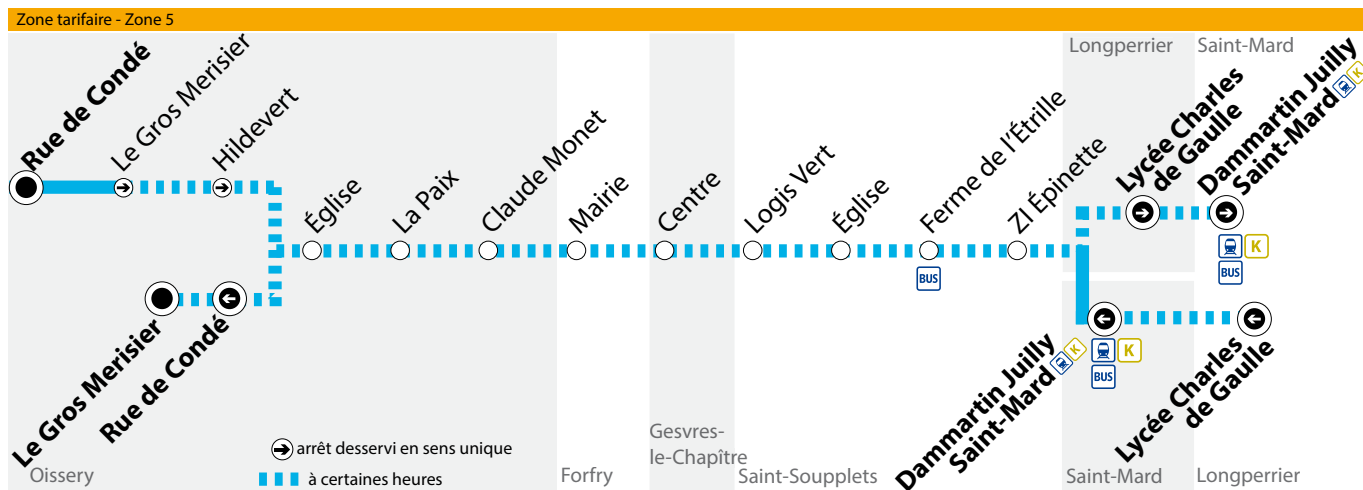

BUS 705 Oissery Rue de Condé / Le Gros Merisier
→ Dammartin Juilly Saint-Mard / Longperrier Lycée Charles de Gaulle

> **Contact KEOLIS CIF**
01 48 62 38 33 - keolis-cif.com
ou vianavigo.com

> **Horaire des bus**

**du 12/12/2016
au 27/08/2017**

BUS 705 Oissery Rue de Condé / Le Gros Merisier
→ Dammartin Juilly Saint-Mard / Longperrier Lycée Charles de Gaulle

Du lundi au vendredi

Oissery	Rue de Condé	5:26	5:56	6:23	6:57	7:22	7:27	7:27	
	Le Gros Merisier	5:28	5:58	6:25	6:59	7:24	7:29	7:29	16:16
	Hildevert	5:30	6:00	6:27	7:01	7:26	7:31	7:31	16:18
	Eglise	5:30	6:00	6:27	7:01	7:26	7:31	7:31	16:18
	La Paix	5:31	6:01	6:28	7:02	7:27	7:32	7:32	16:19
	Claude Monet	5:32	6:02	6:29	7:03	7:28	7:33	7:33	16:20
Forfry	Mairie	5:37	6:07	6:34	7:08	7:33	7:38	7:38	16:25
	Centre	5:39	6:09	6:36	7:10	7:35	7:40	7:40	16:27
Gesvres-le-Chapitre	Logis Vert	5:43	6:13	6:40	7:14	7:39	7:44	7:44	16:31
	Arrivée bus 67 de la Ferté		6:07			7:37			
Saint-Souplets	Eglise	5:45	6:15	6:42	7:16	7:41	7:46	7:46	16:33
	Ferme de l'Etrille	5:47	6:17	6:44	7:18	7:43	7:48	7:48	16:35
	ZI Epinette	5:49	6:19	6:46	7:20	7:45	7:50	7:50	16:37
Saint-Mard	Dammartin Juilly St-Mard	5:56	6:26	6:56	7:30	7:55	8:00	8:00	16:44
	Départ* du train vers Paris	6:03	6:33	7:03	7:37	8:07	8:07	8:07	16:50
Longperrier	Lycée Charles de Gaulle						8:10		

Rue de Condé					
Le Gros Merisier	17:14	18:08	18:28	19:12	19:25
Hildevert	17:16	18:09	18:29	19:13	19:26
Eglise	17:16				
La Paix	17:17				
Claude Monet	17:18				
Mairie	17:23				
Centre	17:25				
Logis Vert	17:29				
Arrivée bus 67 de la Ferté	17:24		18:32		
Eglise	17:31		18:35		
Ferme de l'Etrille	17:33				
ZI Epinette	17:35				
Dammartin Juilly St-Mard	17:45	18:26	18:46	19:30	19:43
Départ* du train vers Paris	17:50	18:33	18:51	19:37	19:50
Lycée Charles de Gaulle					

Période scolaire uniquement.

Période vacances scolaires uniquement.

*Les horaires sont donnés à titre indicatif.