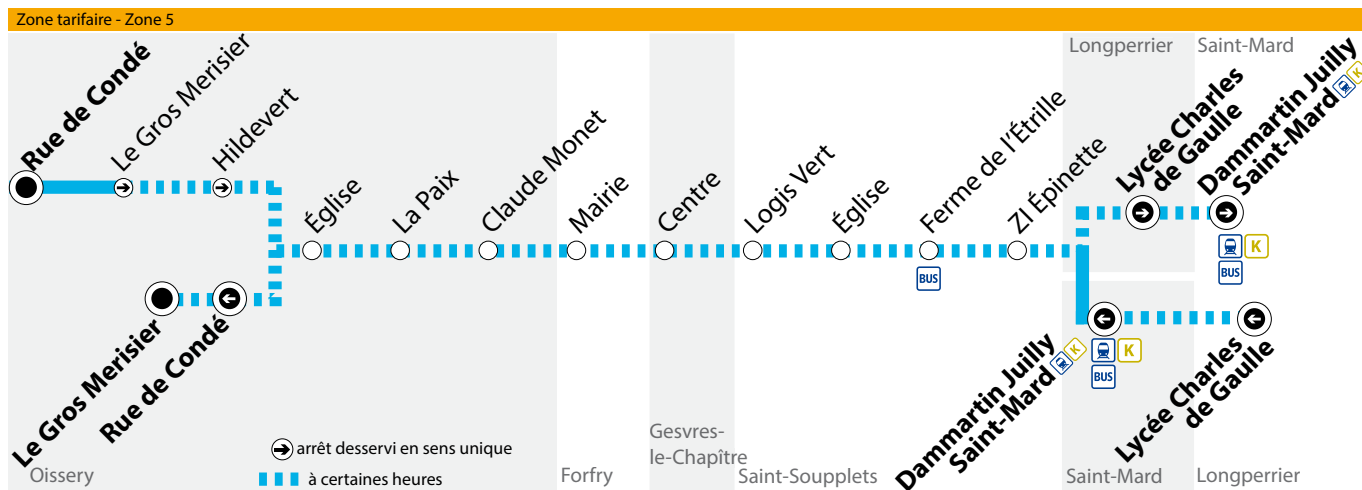

**du 12/12/2016
 au 27/08/2017**

BUS 705 Oissery Rue de Condé / Le Gros Merisier
 → Dammartin Juilly Saint-Mard   / Longperrier Lycée Charles de Gaulle

Du lundi au vendredi

Oissery	Rue de Condé	5:26	5:56	6:23	6:57	7:22	7:27	7:27	
	Le Gros Merisier	5:28	5:58	6:25	6:59	7:24	7:29	7:29	16:16
	Hildevert	5:30	6:00	6:27	7:01	7:26	7:31	7:31	16:18
	Eglise	5:30	6:00	6:27	7:01	7:26	7:31	7:31	16:18
	La Paix	5:31	6:01	6:28	7:02	7:27	7:32	7:32	16:19
	Claude Monet	5:32	6:02	6:29	7:03	7:28	7:33	7:33	16:20
Forfry	Mairie	5:37	6:07	6:34	7:08	7:33	7:38	7:38	16:25
	Centre	5:39	6:09	6:36	7:10	7:35	7:40	7:40	16:27
Gesvres-le-Chapitre	Logis Vert	5:43	6:13	6:40	7:14	7:39	7:44	7:44	16:31
	Arrivée bus 67 de la Ferté		6:07			7:37			
Saint-Souplets	Eglise	5:45	6:15	6:42	7:16	7:41	7:46	7:46	16:33
	Ferme de l'Etrille	5:47	6:17	6:44	7:18	7:43	7:48	7:48	16:35
	ZI Epinette	5:49	6:19	6:46	7:20	7:45	7:50	7:50	16:37
Saint-Mard	Dammartin Juilly St-Mard  	5:56	6:26	6:56	7:30	7:55	8:00	8:00	16:44
	Départ* du train vers Paris	6:03	6:33	7:03	7:37	8:07	8:07	8:07	16:50
Longperrier	Lycée Charles de Gaulle						8:10		

Rue de Condé					
Le Gros Merisier	17:14	18:08	18:28	19:12	19:25
Hildevert	17:16	18:09	18:29	19:13	19:26
Eglise	17:16				
La Paix	17:17				
Claude Monet	17:18				
Mairie	17:23				
Centre	17:25				
Logis Vert	17:29				
Arrivée bus 67 de la Ferté	17:24		18:32		
Eglise	17:31		18:35		
Ferme de l'Etrille	17:33				
ZI Epinette	17:35				
Dammartin Juilly St-Mard  	17:45	18:26	18:46	19:30	19:43
Départ* du train vers Paris	17:50	18:33	18:51	19:37	19:50
Lycée Charles de Gaulle					

 Période scolaire uniquement.

 Période vacances scolaires uniquement.

*Les horaires sont donnés à titre indicatif.

BUS 705 Longperrier Lycée Charles de Gaulle / Dammartin Juilly Saint-Mard  
 → Oissery Rue de Condé / Le Gros Merisier