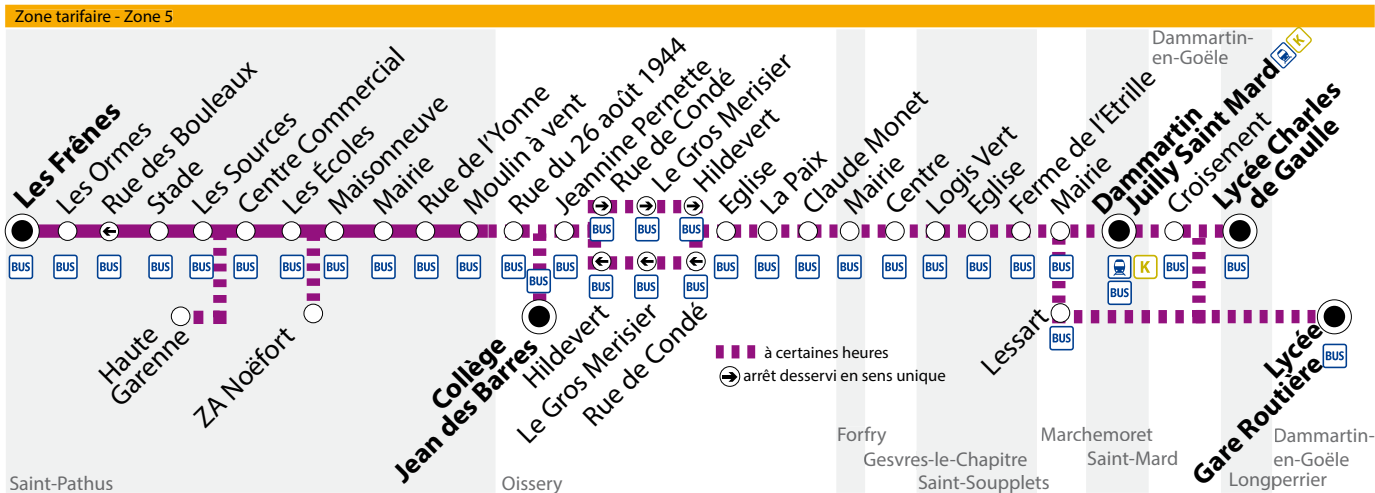

BUS 703 Saint-Pathus Les Frênes
→ Longperrier Lycée Ch. de Gaulle

> **Contact KEOLIS CIF**
01 48 62 38 33 - keolis-cif.com
ou vianavigo.com

> **Horaire des bus**

**du 12/12/2016
au 27/08/2017**

BUS 703 Saint-Pathus Les Frênes
→ Longperrier Lycée Ch. de Gaulle

Samedi

Les Frênes	7:27	7:44	8:27	13:16	18:17
Les Ormes	7:27	7:44	8:27	13:16	18:17
Stade	7:28	7:45	8:28	13:17	18:18
Les Sources	7:29	7:46	8:29	13:18	18:19
Haute Garenne					
Centre Commercial	7:30	7:47	8:30	13:19	18:20
Les Ecoles	7:31	7:48	8:31	13:20	18:21
ZA Noëfort					
Maisonneuve	7:32	7:49	8:32	13:21	18:22
Mairie	7:33	7:50	8:33	13:22	18:23
Rue de l'Yonne	7:34	7:51	8:34	13:23	18:24
Moulin à Vent	7:35	7:52	8:35	13:24	18:25
Collège Jean des Barres					
Jeannine Pernette	7:37	7:54	8:37	13:26	18:27
Rue de Condé	7:39		8:39		
Le Gros Merisier	7:40		8:40		
Hildevert	7:42		8:42		
Eglise	7:43		8:43		
La Paix	7:44		8:44		
Claude Monet	7:45		8:45		
Mairie	7:47		8:47		
Centre	7:50		8:50		
Logis Vert	7:54		8:54		
Eglise	7:55		8:55		
Ferme de l'Etrille	7:56		8:56		
Mairie	8:01	8:01	9:01	13:33	18:34
Lessart	8:03		9:03		
Dammartin Juilly St-Mard		8:12		13:44	18:45
Départ* train vers Paris		8:18		13:50	18:50
Lycée Charles de Gaulle	8:15		9:15		

Période scolaire uniquement.

> **Bon à savoir**

- Pas de service les dimanches et jours fériés.
- Nos conducteurs s'efforcent en permanence de respecter ces horaires. Les conditions de circulation peuvent toutefois causer occasionnellement des retards.

*Les horaires sont donnés à titre indicatif.