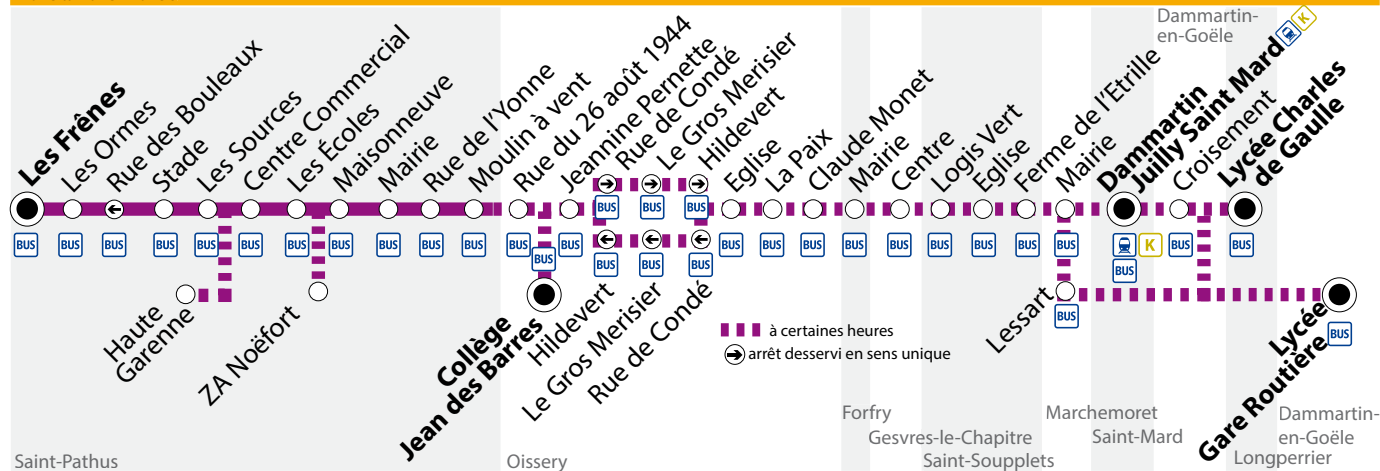

> **Horaire des bus**

**du 12/12/2016  
 au 27/08/2017**

**BUS 703** Longperrier Lycée Charles de Gaulle  
 → Dammartin Juilly Saint-Mard → Saint-Pathus Les Frênes

**Du lundi au vendredi**

Longperrier	Lycée Charles de Gaulle				11:35			12:35	13:38
Dammartin-en-Goële	Croisement								13:39
	Lycée Gare routière				12:10	12:11			
	Départ* train vers Paris	6:41	7:11						13:41
St-Mard	Dammartin Juilly St-Mard	6:48	7:18						13:46
Marchemoret	Lessart				11:46	12:21	12:22		12:46
	Mairie	6:59	7:29		11:49	12:23	12:24		12:49
St-Souplets	Ferme de l'Etrille				11:55	12:29	12:30		12:55
	Eglise				11:55	12:29	12:30		12:55
	Logis Vert				11:56	12:30	12:31		12:56
Gesvres-le-C.	Centre				12:00	12:34	12:35		13:00
Forfry	Mairie				12:02	12:36	12:37		13:02
Oissery	Claude Monet				12:05	12:39	12:40		13:05
	La Paix				12:06	12:40	12:41		13:06
	Eglise				12:07	12:41	12:42		13:07
	Rue de Condé				12:09	12:43	12:44		13:09
	Le Gros Merisier				12:11	12:45	12:46		13:11
	Hildevert				12:13	12:47	12:48		13:13
	Jeannine Pernette				12:14	12:48	12:49		13:14
	Rue du 26 août 1944				12:15	12:49	12:50		13:15
	Collège Jean des Barres				12:05	12:05		13:05	13:05
St-Pathus	Moulin à Vent				12:06	12:06	12:16	12:50	12:51
	Rue de l'Yonne				12:07	12:07	12:17	12:51	12:52
	Mairie				12:08	12:08	12:18	12:52	12:53
	Maisonneuve				12:09	12:09	12:19	12:53	12:54
	Les Ecoles				12:10	12:10	12:20	12:54	12:55
	ZA Noëfort	7:04	7:35						
	Centre Commercial	7:07	7:38		12:12	12:12	12:22	12:56	12:57
	Haute Garenne							13:10	13:10
	Les Sources	7:08	7:39		12:13			12:23	12:57
	Stade	7:09	7:40		12:14			12:24	12:58
	Rue des Bouleaux	7:10	7:41		12:15			12:25	12:59
	Les Ormes	7:11	7:42		12:16			12:26	13:00
	Les Frênes	7:12	7:43		12:17			12:27	13:01

\*Les horaires sont donnés à titre indicatif.

Mercredi en période scolaire.

**BUS 703** Longperrier Lycée Charles de Gaulle  
 → Dammartin Juilly Saint-Mard → Saint-Pathus Les Frênes

Zone tarifaire - Zone 5