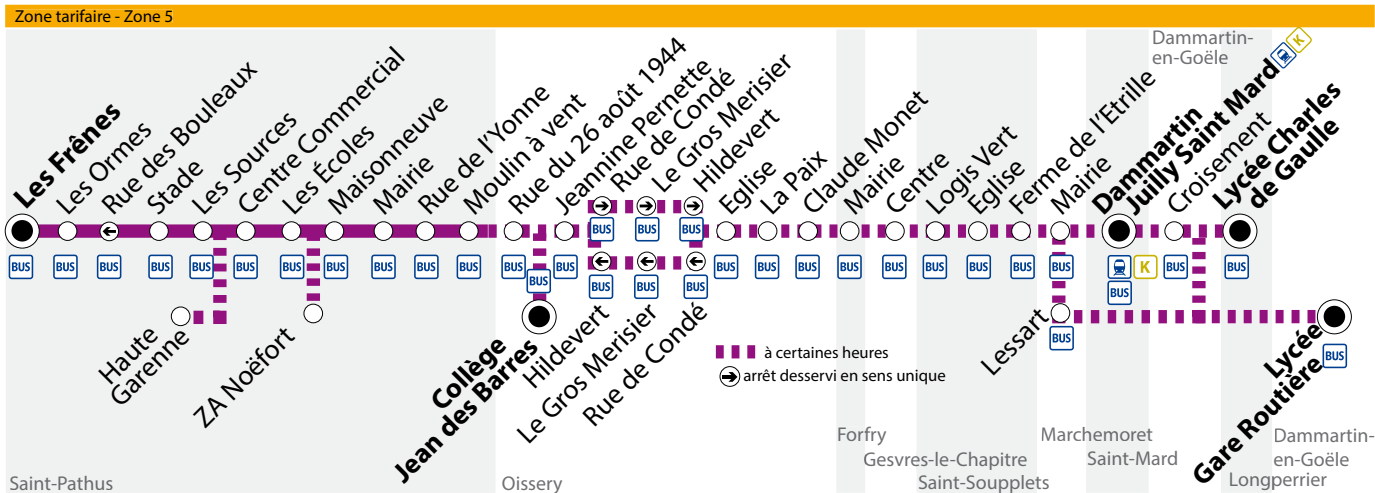

BUS 703 Longperrier Lycée Ch. de Gaulle
→ Saint-Pathus Les Frênes

> **Contact KEOLIS CIF**
01 48 62 38 33 - keolis-cif.com
ou vianavigo.com

> **Horaire des bus**

**du 12/12/2016
au 27/08/2017**

BUS 703 Longperrier Lycée Ch. de Gaulle
→ Saint-Pathus Les Frênes

Samedi

Lycée Charles de Gaulle	11:35	12:35	
Départ* train vers Paris			18:41
Dammartin Juilly St-Mard			18:46
Lessart	11:46	12:46	
Mairie	11:48	12:48	18:57
Ferme de l'Etrille	11:54	12:54	
Eglise	11:54	12:54	
Logis Vert	11:55	12:55	
Centre	11:59	12:59	
Mairie	12:01	13:01	
Claude Monet	12:04	13:04	
La Paix	12:05	13:05	
Eglise	12:06	13:06	
Rue de Condé	12:08	13:08	
Le Gros Merisier	12:10	13:10	
Hildevert	12:12	13:12	
Jeannine Pernette	12:13	13:13	19:04
Rue du 26 août 1944	12:14	13:14	19:05
Collège Jean des Barres			
Moulin à Vent	12:15	13:15	19:06
Rue de l'Yonne	12:16	13:16	19:07
Mairie	12:17	13:17	19:08
Maisonneuve	12:18	13:18	19:09
Les Ecoles	12:19	13:19	19:10
ZA Noëfort			
Centre Commercial	12:21	13:21	19:12
Haute Garenne			
Les Sources	12:22	13:22	19:13
Stade	12:23	13:23	19:14
Rue des Bouleaux	12:24	13:24	19:14
Les Ormes	12:25	13:25	19:15
Les Frênes	12:26	13:26	19:16

Période scolaire uniquement.

> **Bon à savoir**

- Pas de service les dimanches et jours fériés.
- Nos conducteurs s'efforcent en permanence de respecter ces horaires. Les conditions de circulation peuvent toutefois causer occasionnellement des retards.

*Les horaires sont donnés à titre indicatif.