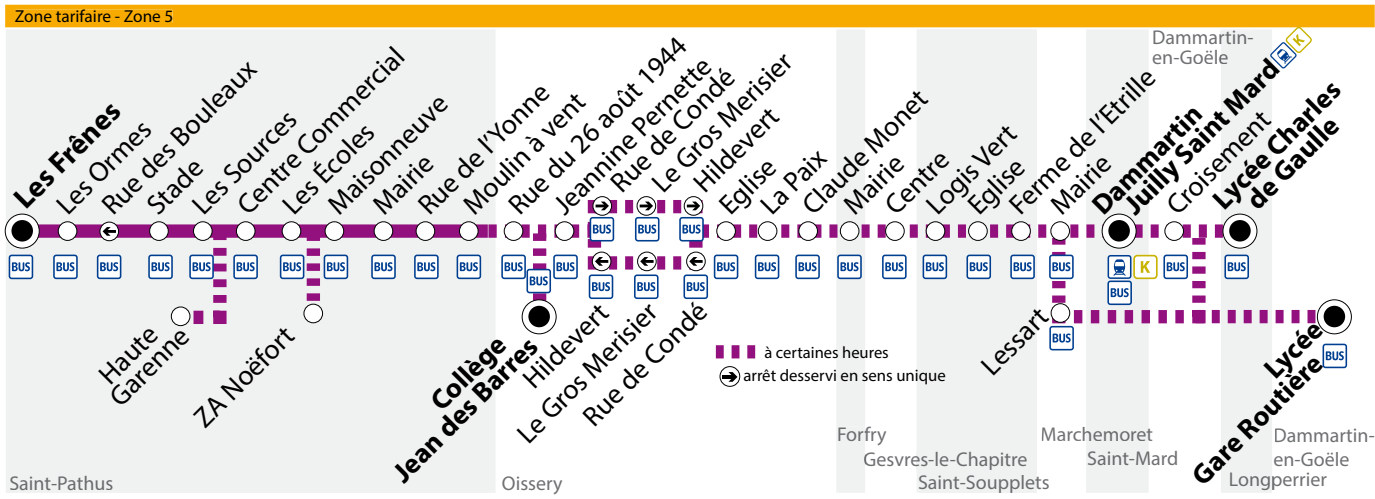

BUS 703 Longperrier Lycée Charles de Gaulle
→ Dammartin Juilly Saint-Mard → Saint-Pathus Les Frênes

> **Contact KEOLIS CIF**

01 48 62 38 33 - keolis-cif.com
ou vianavigo.com

> **Horaire des bus**

**du 12/12/2016
au 27/08/2017**

BUS 703 Longperrier Lycée Charles de Gaulle
→ Dammartin Juilly Saint-Mard → Saint-Pathus Les Frênes

Du lundi au vendredi

Longperrier	Lycée Charles de Gaulle				11:35			12:35	13:38
Dammartin-en-Goële	Croisement								13:39
	Lycée Gare routière				12:10	12:11			
	Départ* train vers Paris	6:41	7:11						13:41
St-Mard	Dammartin Juilly St-Mard	6:48	7:18						13:46
Marchemoret	Lessart				11:46	12:21	12:22		12:46
	Mairie	6:59	7:29		11:49	12:23	12:24		12:49
St-Souplets	Ferme de l'Etrille				11:55	12:29	12:30		12:55
	Eglise				11:55	12:29	12:30		12:55
	Logis Vert				11:56	12:30	12:31		12:56
Gesvres-le-C.	Centre				12:00	12:34	12:35		13:00
Forfry	Mairie				12:02	12:36	12:37		13:02
Oissery	Claude Monet				12:05	12:39	12:40		13:05
	La Paix				12:06	12:40	12:41		13:06
	Eglise				12:07	12:41	12:42		13:07
	Rue de Condé				12:09	12:43	12:44		13:09
	Le Gros Merisier				12:11	12:45	12:46		13:11
	Hildevert				12:13	12:47	12:48		13:13
	Jeannine Pernette				12:14	12:48	12:49		13:14
	Rue du 26 août 1944				12:15	12:49	12:50		13:15
	Collège Jean des Barres				12:05	12:05		13:05	13:05
St-Pathus	Moulin à Vent				12:06	12:06	12:16	12:50	12:51
	Rue de l'Yonne				12:07	12:07	12:17	12:51	12:52
	Mairie				12:08	12:08	12:18	12:52	12:53
	Maisonneuve				12:09	12:09	12:19	12:53	12:54
	Les Ecoles				12:10	12:10	12:20	12:54	12:55
	ZA Noëfort	7:04	7:35						
	Centre Commercial	7:07	7:38		12:12	12:12	12:22	12:56	12:57
	Haute Garenne							13:10	13:10
	Les Sources	7:08	7:39		12:13			12:23	12:57
	Stade	7:09	7:40		12:14			12:24	12:58
	Rue des Bouleaux	7:10	7:41		12:15			12:25	12:59
	Les Ormes	7:11	7:42		12:16			12:26	13:00
	Les Frênes	7:12	7:43		12:17			12:27	13:01

*Les horaires sont donnés à titre indicatif.

Mercredi en période scolaire.