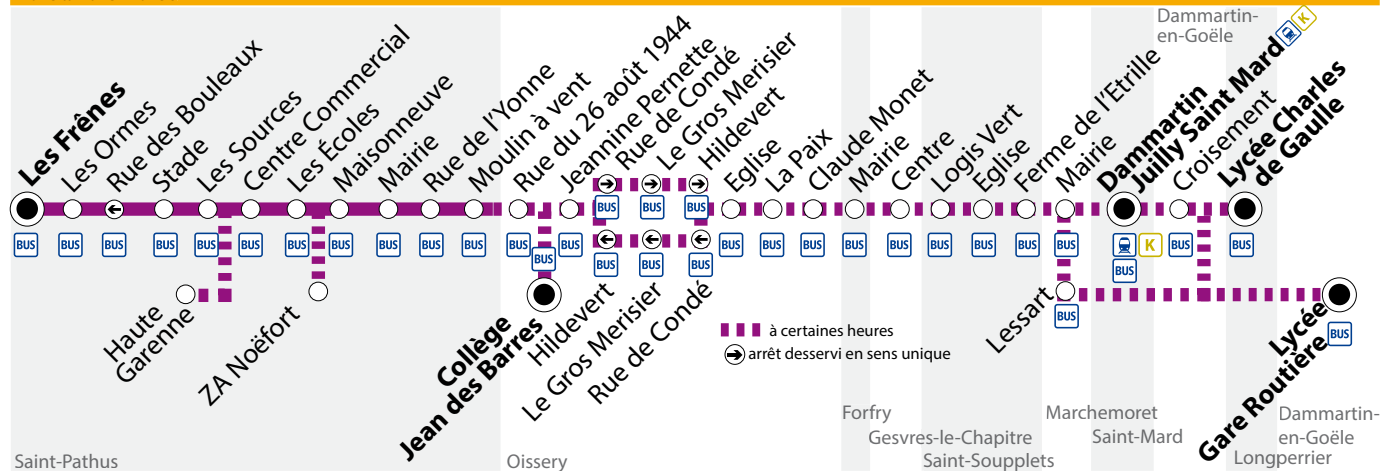

BUS 703 Saint-Pathus Les Frênes → Dammartin Juilly Saint-Mard → Longperrier Lycée Ch. de Gaulle

Zone tarifaire - Zone 5

> **Contact KEOLIS CIF**
01 48 62 38 33 - keolis-cif.com
ou vianavigo.com

> **Horaire des bus**

**du 12/12/2016
au 27/08/2017**

BUS 703 Saint-Pathus Les Frênes → Dammartin Juilly Saint-Mard → Longperrier Lycée Ch. de Gaulle

Du lundi au vendredi

St-Pathus	Les Frênes	5:31	6:01	6:18	6:29	6:44	6:58	6:59	7:01	7:13	7:41	7:44	
	Les Ormes	5:32	6:02	6:19	6:30	6:45	6:59	7:00	7:02	7:14	7:42	7:45	
	Stade	5:33	6:03	6:20	6:31	6:46	7:00	7:01	7:03	7:15	7:43	7:46	
	Les Sources	5:34	6:04	6:21	6:32	6:47	7:01	7:02	7:04	7:16	7:44	7:47	
	Haute Garenne												
	Centre Commercial	5:35	6:05	6:22	6:33	6:48	7:02	7:03	7:05	7:17	7:45	7:48	
	Les Ecoles	5:36	6:06	6:23	6:34	6:49	7:03	7:04	7:06	7:18	7:46	7:49	
	ZA Noëfort												
	Maisonneuve	5:37	6:07	6:24	6:35	6:50	7:04	7:05	7:07	7:19	7:47	7:50	
	Mairie	5:39	6:09	6:26	6:37	6:52	7:06	7:07	7:09	7:21	7:49	7:52	
	Rue de l'Yonne	5:40	6:10	6:27	6:38	6:53	7:07	7:08	7:10	7:22	7:50	7:53	
	Moulin à Vent	5:41	6:11	6:28	6:39	6:54	7:08	7:09	7:11	7:23	7:51	7:54	
Oissery	Collège Jean des Barres												
	Jeannine Pernette	5:43	6:13	6:30	6:41	6:56	7:10	7:11	7:13	7:25	7:53	7:56	
	Rue de Condé						7:12	7:13					
	Le Gros Merisier						7:13	7:14					
	Hildevert						7:15	7:16					
	Eglise						7:16	7:17					
	La Paix						7:17	7:18					
	Claude Monet						7:18	7:19					
Forfry	Mairie						7:20	7:21					
	Gesvres-le-C.	Centre					7:23	7:24					
		St-Soupplets	Logis Vert					7:27	7:28				
Eglise							7:28	7:29					
Marchemoret	Ferme de l'Etrille						7:29	7:30					
	Mairie	5:48	6:18	6:35	6:46	7:01	7:34	7:35	7:20	7:32	8:00	8:03	
St-Mard	Lessart						7:37	7:38			8:03		
	Dammartin Juilly St-Mard	5:58	6:28	6:45	6:56	7:11			7:30	7:42		8:13	
Dammartin-en-Goële	Départ* train vers Paris	6:03	6:33		7:03	7:18			7:37	7:50		8:18	
	Lycée Gare routière						7:47	7:48					
Longperrier	Croisement				7:05				7:51			8:22	
	Lycée Charles de Gaulle				7:06				7:52	8:15		8:23	

*Les horaires sont donnés à titre indicatif.

Période scolaire uniquement.