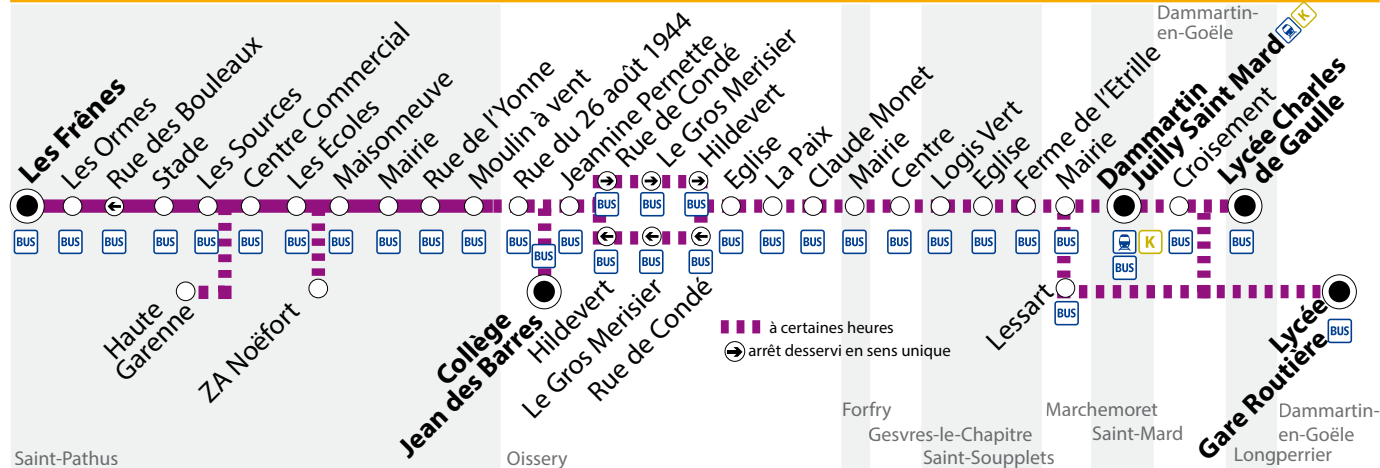

**Du lundi au vendredi**

Lycée Charles de Gaulle		15:35			16:39			17:08	17:35	
Croisement					16:40			17:09		
Lycée Gare routière							17:10 17:11			
Départ* train vers Paris	14:55				16:41			17:11		17:41
Dammartin Juilly St-Mard	15:00				16:47			17:16		17:48
Lessart		15:46					17:21		17:46	
Mairie	15:11	15:49			16:58		17:23	17:27	17:49	17:59
Ferme de l'Etrille							17:29		17:55	
Eglise							17:29		17:55	
Logis Vert							17:30		17:56	
Centre							17:34		18:00	
Mairie							17:36		18:02	
Claude Monet							17:39		18:05	
La Paix							17:40		18:06	
Eglise							17:41		18:07	
Rue de Condé							17:43		18:09	
Le Gros Merisier							17:44		18:11	
Hildevert							17:47		18:13	
Jeannine Pernette	15:17	15:55			17:05		17:29	17:34	18:14	18:06
Rue du 26 août 1944	15:18	15:56			17:06		17:30	17:35	18:15	18:07
Collège Jean des Barres			16:40 16:40						17:40 17:40	
Moulin à Vent	15:19	15:57	16:41 16:41	17:07		17:31	17:36	18:16	17:41 17:41	18:08
Rue de l'Yonne	15:20	15:58	16:42 16:42	17:08		17:32	17:37	18:17	17:42 17:42	18:09
Mairie	15:21	15:59	16:43 16:43	17:09		17:33	17:38	18:18	17:43 17:43	18:10
Maisonneuve	15:22	16:00	16:44 16:44	17:10		17:34	17:39	18:19	17:44 17:44	18:11
Les Ecoles	15:23	16:01	16:45 16:45	17:11		17:35	17:40	18:20	17:45 17:45	18:12
ZA Noëfort										
Centre Commercial	15:25	16:03	16:47 16:47	17:13		17:37	17:42	18:22	17:47 17:47	18:14
Haute Garenne			16:48						17:48	
Les Sources	15:26	16:04	16:48	17:14		17:38	17:43	18:23	17:48	18:15
Stade	15:27	16:05	16:49	17:15		17:39	17:44	18:24	17:49	18:16
Rue des Bouleaux	15:28	16:06	16:50	17:16		17:40	17:45	18:25	17:50	18:17
Les Ormes	15:29	16:07	16:51	17:17		17:41	17:46	18:26	17:51	18:18
Les Frênes	15:30	16:08	16:52	17:18		17:42	17:47	18:27	17:52	18:19

**BUS 703** Longperrier Lycée Charles de Gaulle  
 → Dammartin Juilly Saint-Mard   → Saint-Pathus Les Frênes

Zone tarifaire - Zone 5

> **Contact KEOLIS CIF**  
 01 48 62 38 33 - [keolis-cif.com](http://keolis-cif.com)  
 ou [vianavigo.com](http://vianavigo.com)