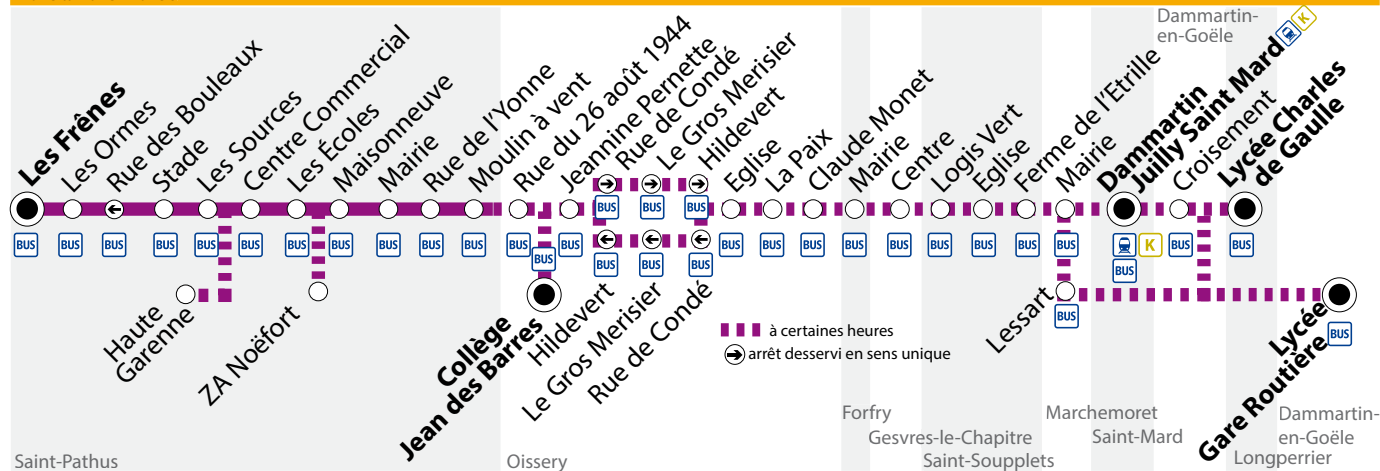

BUS 703 Saint-Pathus Les Frênes → Dammartin Juilly Saint-Mard → Longperrier Lycée Ch. de Gaulle

Zone tarifaire - Zone 5

> **Contact KEOLIS CIF**
01 48 62 38 33 - keolis-cif.com
ou vianavigo.com

> **Horaire des bus**

**du 12/12/2016
au 27/08/2017**

BUS 703 Saint-Pathus Les Frênes → Dammartin Juilly Saint-Mard → Longperrier Lycée Ch. de Gaulle

Du lundi au vendredi

Les Frênes	8:01	8:20	8:21	8:24	9:21	10:18	17:18	18:06	18:22	19:08		
Les Ormes	8:02	8:21	8:22	8:25	9:22	10:19	17:19					
Stade	8:03	8:22	8:23	8:26	9:23	10:20	17:20					
Les Sources	8:04	8:23	8:24	8:27	9:24	10:21	17:21					
Haute Garenne			8:24		9:24							
Centre Commercial	8:05	8:24	8:25	8:25	8:28	9:25	9:25	10:22	17:22			
Les Ecoles	8:06	8:25	8:26	8:26	8:29	9:26	9:26	10:23	17:23			
ZA Noëfort								17:27				
Maisonneuve	8:07	8:26	8:27	8:27	8:30	9:27	9:27	10:24				
Mairie	8:09	8:28	8:29	8:29	8:32	9:29	9:29	10:26				
Rue de l'Yonne	8:10	8:29	8:30	8:30	8:33	9:30	9:30	10:27				
Moulin à Vent	8:11	8:30	8:31	8:31	8:34	9:31	9:31	10:28				
Collège Jean des Barres		8:34	8:35	8:35		9:35	9:35					
Jeannine Pernette	8:13			8:36				10:30				
Rue de Condé	8:15			8:38								
Le Gros Merisier	8:16			8:39								
Hildevert	8:18			8:41								
Eglise	8:19			8:42								
La Paix	8:20			8:43								
Claude Monet	8:21			8:44								
Mairie	8:23			8:46								
Centre	8:26			8:49								
Logis Vert	8:30			8:53								
Eglise	8:31			8:54								
Ferme de l'Etrille	8:32			8:55								
Mairie	8:37			9:00				10:35	17:33			
Lessart	8:40			9:03								
Dammartin Juilly St-Mard								10:45	17:45	18:26	18:42	19:28
Départ* train vers Paris								10:50	17:50	18:33	18:51	19:37
Lycée Gare routière	8:50											
Croisement												
Lycée Charles de Gaulle				9:15								

*Les horaires sont donnés à titre indicatif.

Période scolaire uniquement.